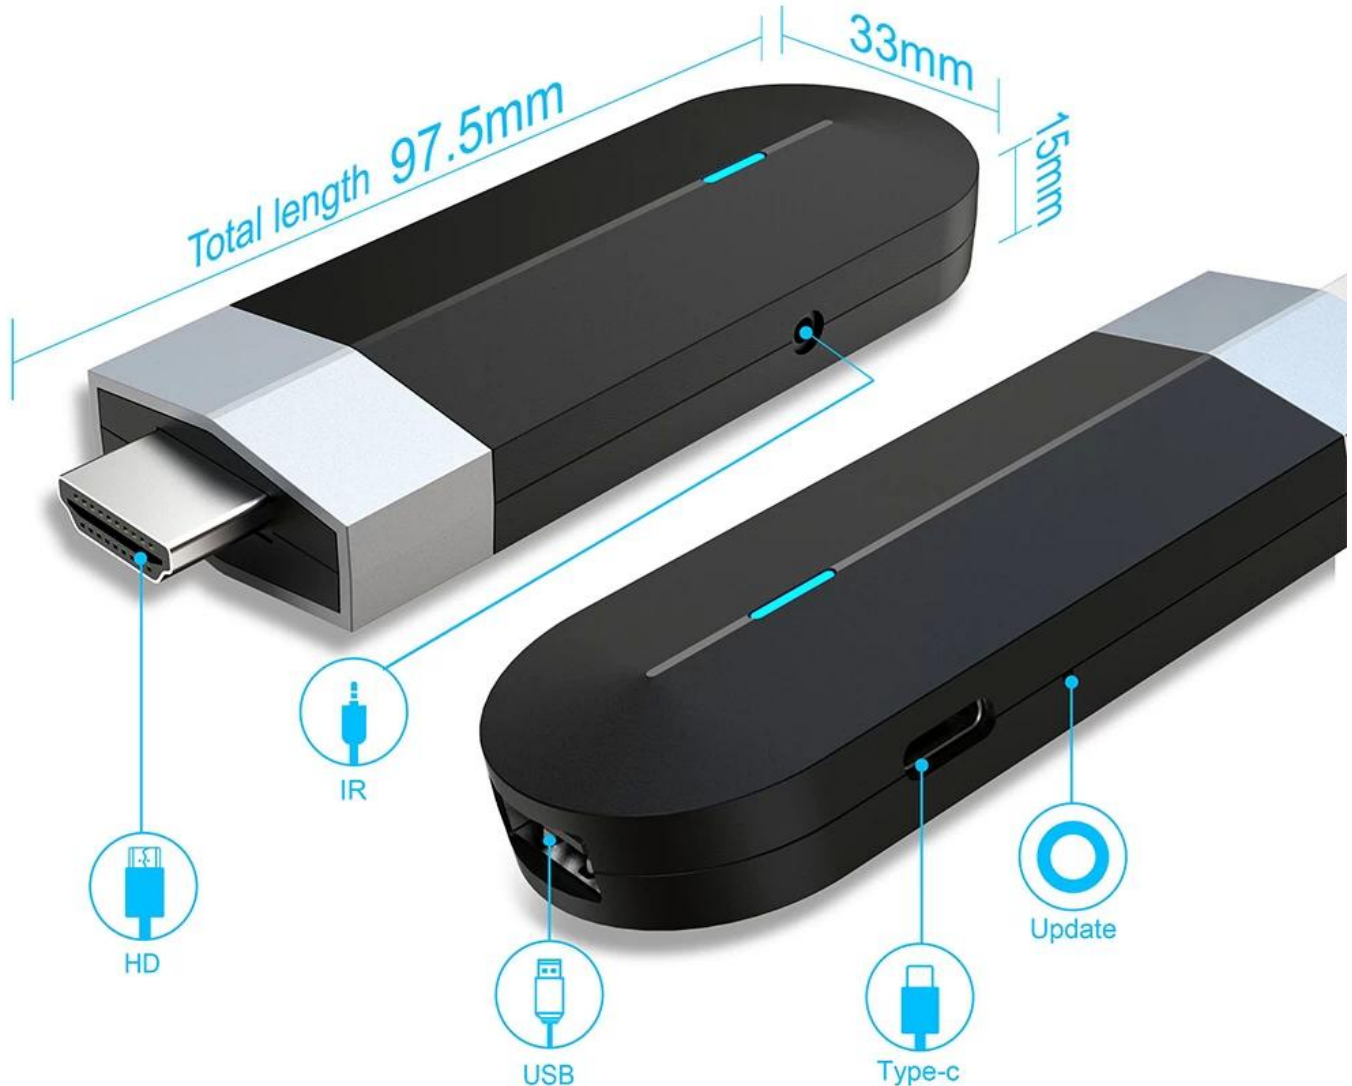

# Interface & Dimension

Convenient, fast, rechargeable and data transmission type-C of the interface

El SoC Amlogic S905Y4 es un Quad Core con núcleos ARM Cortex-A35 que integra una GPU Mali-G31 MP2 para gráficos. En cuanto al vídeo, admite decodificación nativa de vídeo H.265, VP9 y AV1 con soporte 4K@120fps hasta 8K y HDR básico.