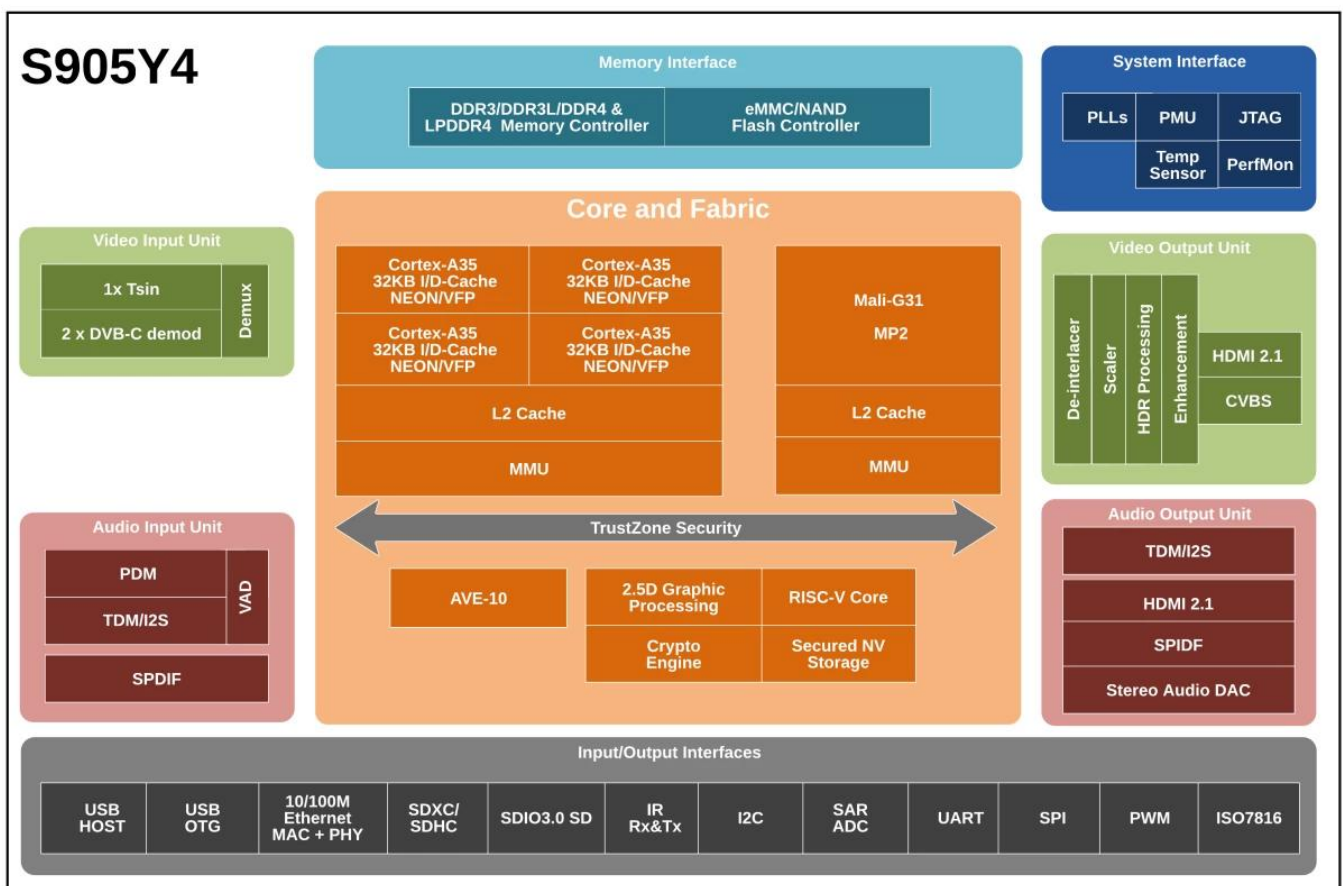

GPU

En el apartado gráfico tenemos la GPU Mali-G31 MP2 con una velocidad máxima de 650Mhz y un rendimiento de hasta 1,3 Gpix/s por núcleo = 2,6 Gpix/s (0,65 Gpix la Mali-450). Tiene soporte para OpenGL ES 3.2 y Vulkan 1.2. También tiene soporte OpenCL 2.0 FP, Render Script, soporte L2 Cache hasta 512 MB y bus AMBA 4 ACE-LITE.

VPU

Para el vídeo, soporta códecs h.265, VP9 y el nuevo códec AV1, compatible con formatos HDR y soporte para perfiles REC709 / BT2020. Este sistema nos permite tomar vídeo hasta resoluciones UHD 4K@120fps u 8K sin problemas gracias a su salida de vídeo HDMI 2.1 que teóricamente puede ser compatible con la sincronización de refresco automático, pero esto dependerá de la implementación en el firmware y la tecnología de nuestro TELEVISOR.

sistema Android

El sistema Android 11 (API 30), el kernel que controla el sistema es el kernel 5.4.86

Bienvenido a una nueva era de entretenimiento con nuestro Caja de TV Android Full HD y nuestro Android IPTV Box, diseñados para usuarios de China. Profundicemos en las características y beneficios que hacen que estos dispositivos sean esenciales para la configuración de entretenimiento en su hogar.

1. **1. Full HD cristalino:** Experimente cada detalle con claridad nítida con resolución Full HD, brindando una experiencia de visualización inmersiva para películas, deportes y programas de televisión.
2. **2. Transmisión fluida:** Disfrute de una transmisión fluida de su contenido favorito desde