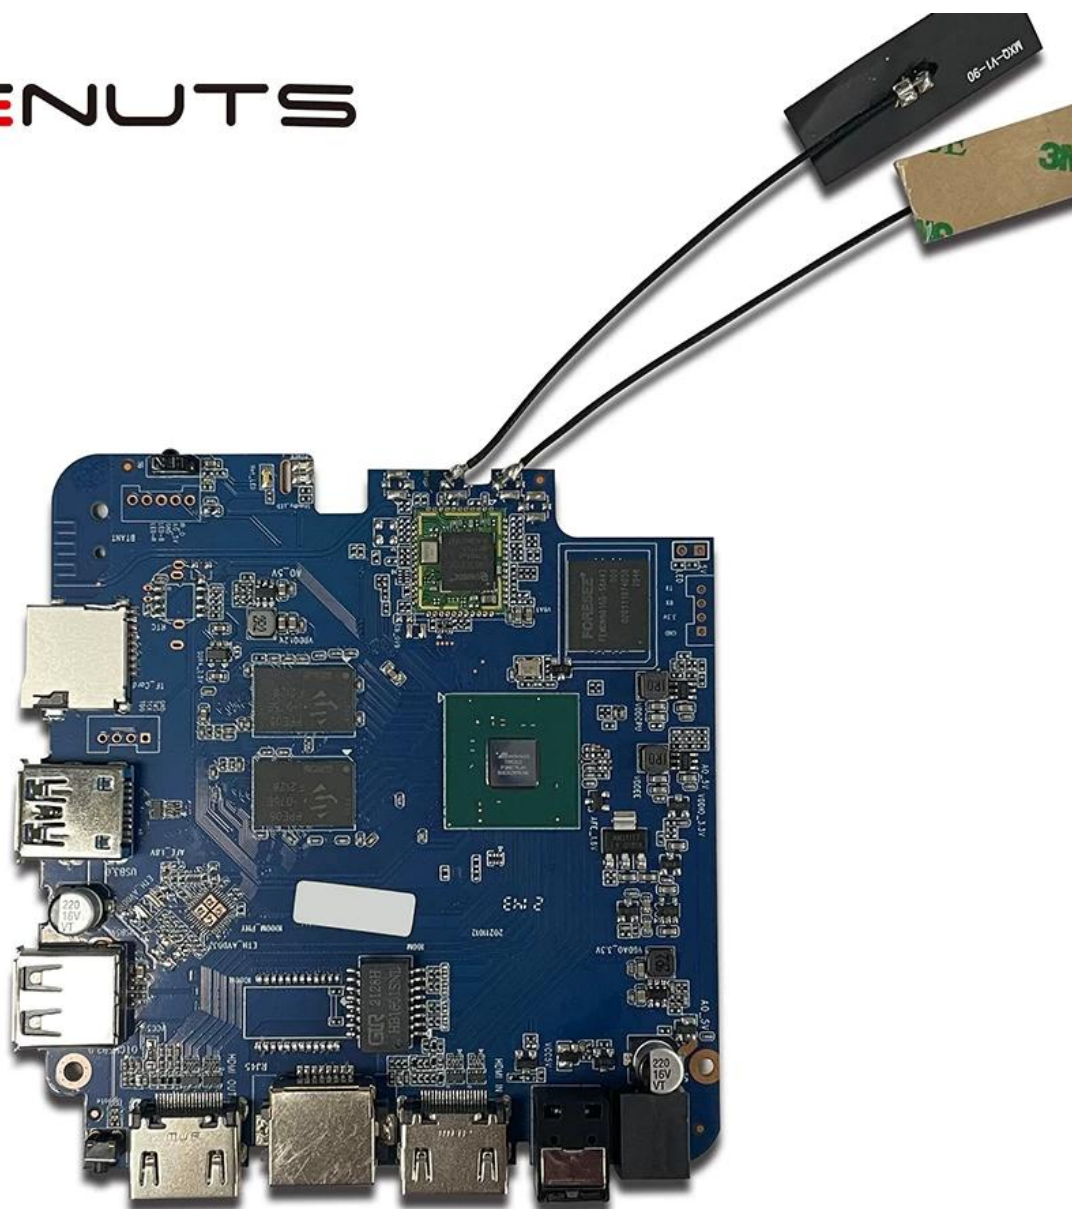

ONENUTS

Multi-core 32/64-bit CPU and 3D GPU with high performance	Powerful multimedia processing capability, supporting all mainstream video decoding including 8K/4K 10-bit AV1/H.265/VP9/AVS2	Supports all mainstream HDR standard including Dolby Vision, HDR10 and HLG	Unique Trulife picture quality enhancement engine, offering theater-like visual effect	Complete production-ready security solution, supporting secure boot, secure OS and mainstream DRMs
Ultra-high performance and ultra-low power consumption	Ultra-high SoC integration and rich peripheral interfaces	Complete IP license, including Dolby, DTS, etc.	Supports screen projection technology like DLNA, Miracast etc.	Provides mature turn-key solution for both split and AIO smart TV

Bienvenido a nuestro Android TV Box al por mayor, diseñado para revolucionar tu experiencia de