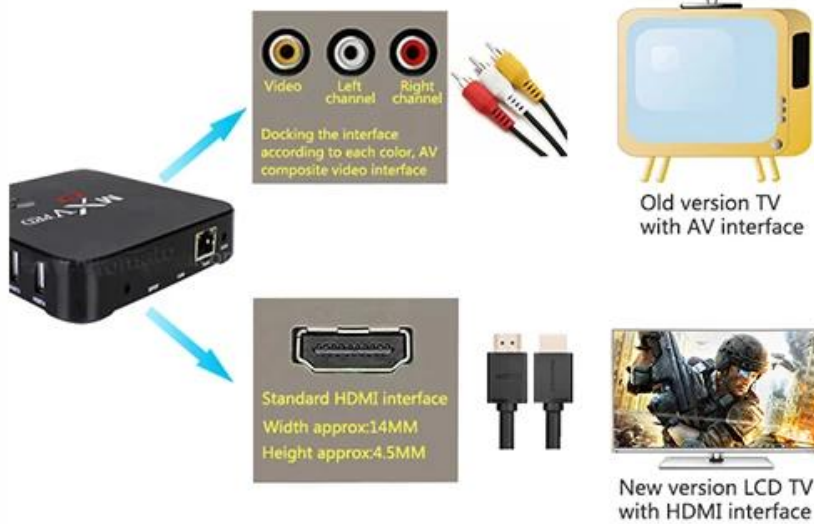

## Breathtaking Visual Power

4K 1080i/p resolution is 4 times of full HD, so every detail of the screen is lucidity.

## Only two steps, Easy operation

Step 1: Connect to the TV

Step 2: Connect to the Internet

Descubra la mejor experiencia de entretenimiento con nuestro MXQ PRO Android TV Box. Explore las características y beneficios que hacen de este dispositivo una herramienta imprescindible para los entusiastas de la transmisión de medios, los usuarios expertos en tecnología y cualquiera que busque opciones de entretenimiento de alta calidad.