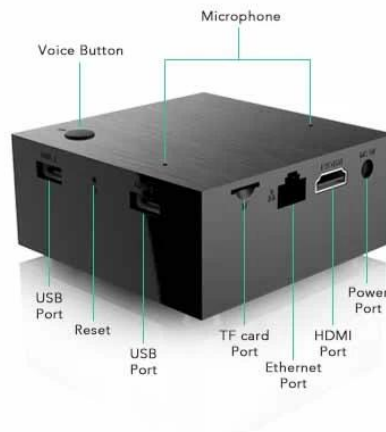

Caja de TV OTT Amlogic S905W Altavoz y micrófono incorporado con tecnología AndroidTV

Especificaciones	
N ° de Modelo.	onenuts nueve 9S
UPC	Amlogic S905W Quad-CCPU ARM Cortex-A53 de 2 GHz (DVFS)
GPU	Penta-Core Mali-450 hasta 750Mhz
ROM	2GB DDR3
Almacenamiento interno	EMMC de 16GB
Resolución	4K (3840 X 2160) hasta 60 Hz
OS	Android 7.1 Android TV (ATV) Google-TV
Formato de vídeo y audio	
Formato de decodificador de soporte	VP9-10/H.265-10/MVC/MPEG-1/2/4 VC-1/WMV/AVS/AVS/RealVideo/MJPEG/H.264/JPEG
Formato de medios de soporte	Avi/Rm/Rmvp/Ts/Vob/Mkv/Mov/ISO/wmv/asf/flv/dat/mpg/mpeg
Soporte de formato de música	MP3/WMA/AAC/WAV/OGG/AC3/DDP/TrueHD/DTS/DTS/HD/FLAC/APE
Formato de foto de soporte	HDJPEG/BMP/GIF/PNG/TIFF
Tipo de idiomas OSD	Idiomas multilaterales inglés/francés/alemán/español/italiano/etc.
Salida entrada	
Puerto USB	2 * USB 2.0
Lector de tarjetas	tarjetas TF
hdmi	HDMI 2.0
LAN	Ethernet: 10/100M, estándar RJ-45
Inalámbrico	WiFi (802.11b/g/n) 2,4G/5G, BT4.0; O WiFi 2,4G (opcional)
Bluetooth	Compatible con Bluetooth 4.2
Vocero	3W/4Ω x1
Micrófono interno	Micrófono MEMS x1, Sensibilidad: -26dBFS
Otros	
Fuente de alimentación	CC 5 V/2 A.
Accesorio	Control remoto, Manual de usuario, Fuente de alimentación, Cable HDMI
Opción	Admite mouse y teclado a través de USB o BT Admite mouse y teclado inalámbricos de 2,4 GHz a través de un dongle USB de 2,4 GHz

How to get started

1 Connect the box and TV via HDMI cable

2 Plug on the power adaptor to turn on the box

3 Follow the Setup Wizard to set up your box

What's in the box

Mejore su experiencia televisiva con [OTT TV Box](#) Incluye Amlogic S905W, un altavoz incorporado y un micrófono, todo con tecnología AndroidTV. Este dispositivo de vanguardia combina un rendimiento potente con funciones inteligentes. Disfrute de una transmisión fluida, control por voz y sonido envolvente directamente desde su televisor. Transforme su entretenimiento con este decodificador versátil y avanzado.