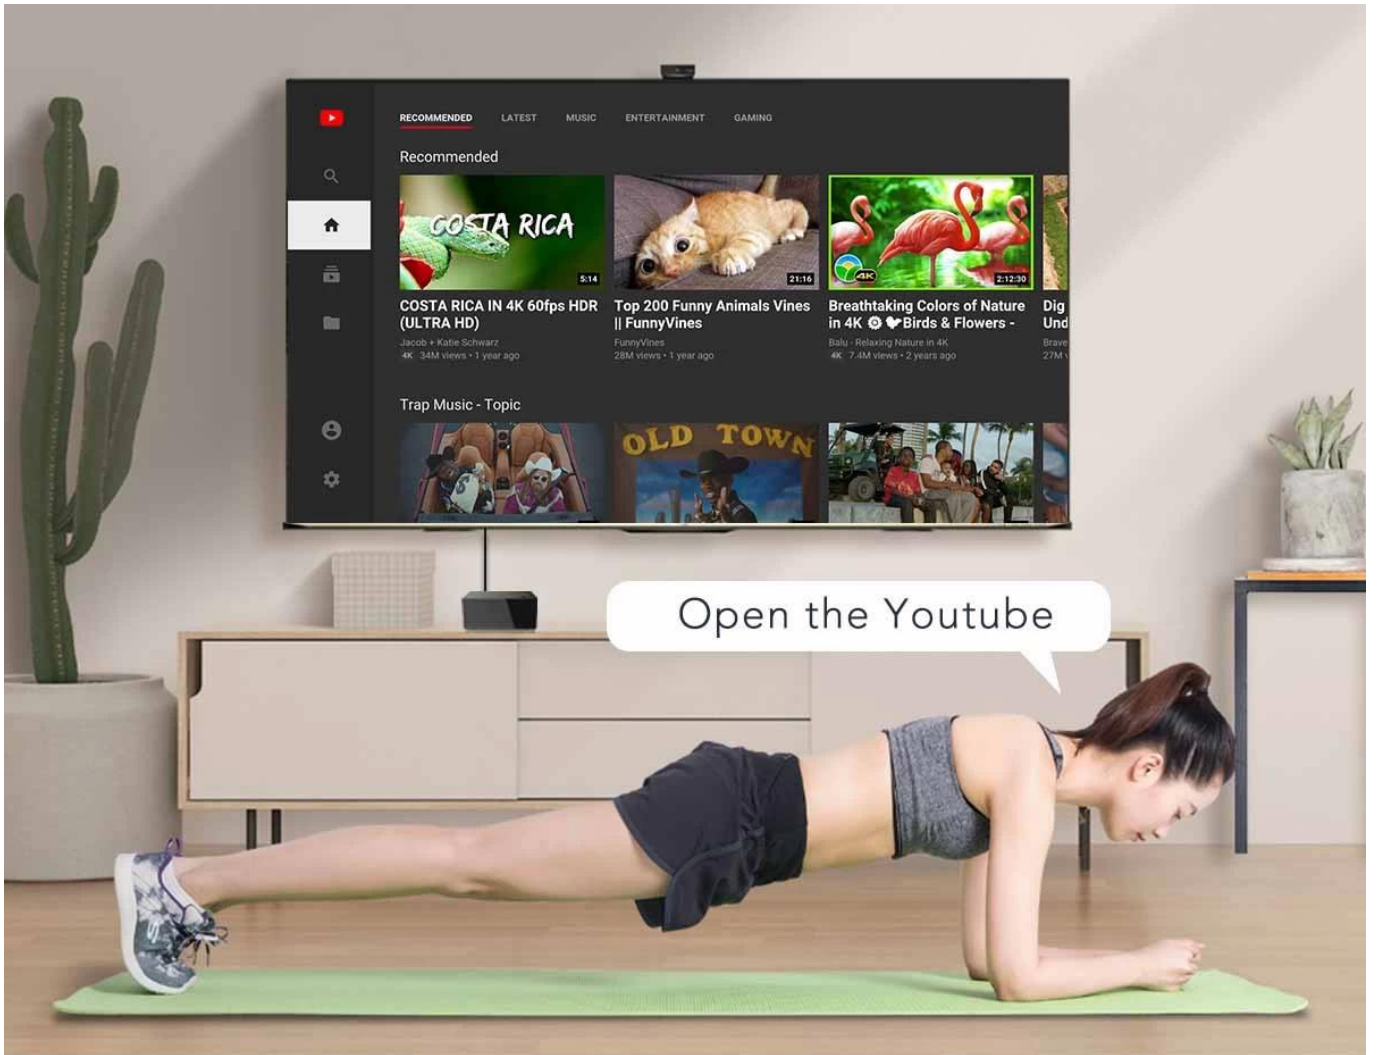

Caja de TV OTT Amlogic S905W Altavoz y micrófono incorporado con tecnología AndroidTV

Especificaciones	
N ° de Modelo.	onenuts nueve 9S
UPC	Amlogic S905W Quad-CCPU ARM Cortex-A53 de 2 GHz (DVFS)
GPU	Penta-Core Mali-450 hasta 750Mhz
ROM	2GB DDR3
Almacenamiento interno	EMMC de 16GB
Resolución	4K (3840 X 2160) hasta 60 Hz
OS	Android 7.1 Android TV (ATV) Google-TV
Formato de vídeo y audio	
Formato de decodificador de soporte	VP9-10/H.265-10/MVC/MPEG-1/2/4 VC-1/WMV/AVS/AVS/RealVideo/MJPEG/H.264/JPEG
Formato de medios de soporte	Avi/Rm/Rmvp/Ts/Vob/Mkv/Mov/ISO/wmv/asf/flv/dat/mpg/mpeg
Soporte de formato de música	MP3/WMA/AAC/WAV/OGG/AC3/DDP/TrueHD/DTS/DTS/HD/FLAC/APE
Formato de foto de soporte	HDJPEG/BMP/GIF/PNG/TIFF
Tipo de idiomas OSD	Idiomas multilaterales inglés/francés/alemán/español/italiano/etc.
Salida entrada	
Puerto USB	2 * USB 2.0
Lector de tarjetas	tarjetas TF
hdmi	HDMI 2.0
LAN	Ethernet: 10/100M, estándar RJ-45
Inalámbrico	WiFi (802.11b/g/n) 2,4G/5G, BT4.0; O WiFi 2,4G (opcional)
Bluetooth	Compatible con Bluetooth 4.2
Vocero	3W/4Ω x1
Micrófono interno	Micrófono MEMS x1, Sensibilidad: -26dBFS
Otros	
Fuente de alimentación	CC 5 V/2 A.
Accesorio	Control remoto, Manual de usuario, Fuente de alimentación, Cable HDMI
Opción	Admite mouse y teclado a través de USB o BT Admite mouse y teclado inalámbricos de 2,4 GHz a través de un dongle USB de 2,4 GHz

Built-in
2W speaker

Far-field
voice control

Built-in
microphone

Powered by
androidtv

ALL IN ONE

OTT TV BOX + Ai speaker + Ai assistant

It's a TV box

When the TV screen is on, it is a TV box
you can do everything you do on the TV box

Far-field Voice Control

Digital microphone, 3-5 meters far field voice collection

**Use your voice to control
your entertainment**

It's an Ai speaker

When the TV screen is off, it turns into an Ai speaker.
Now you just have to say what you want to do.