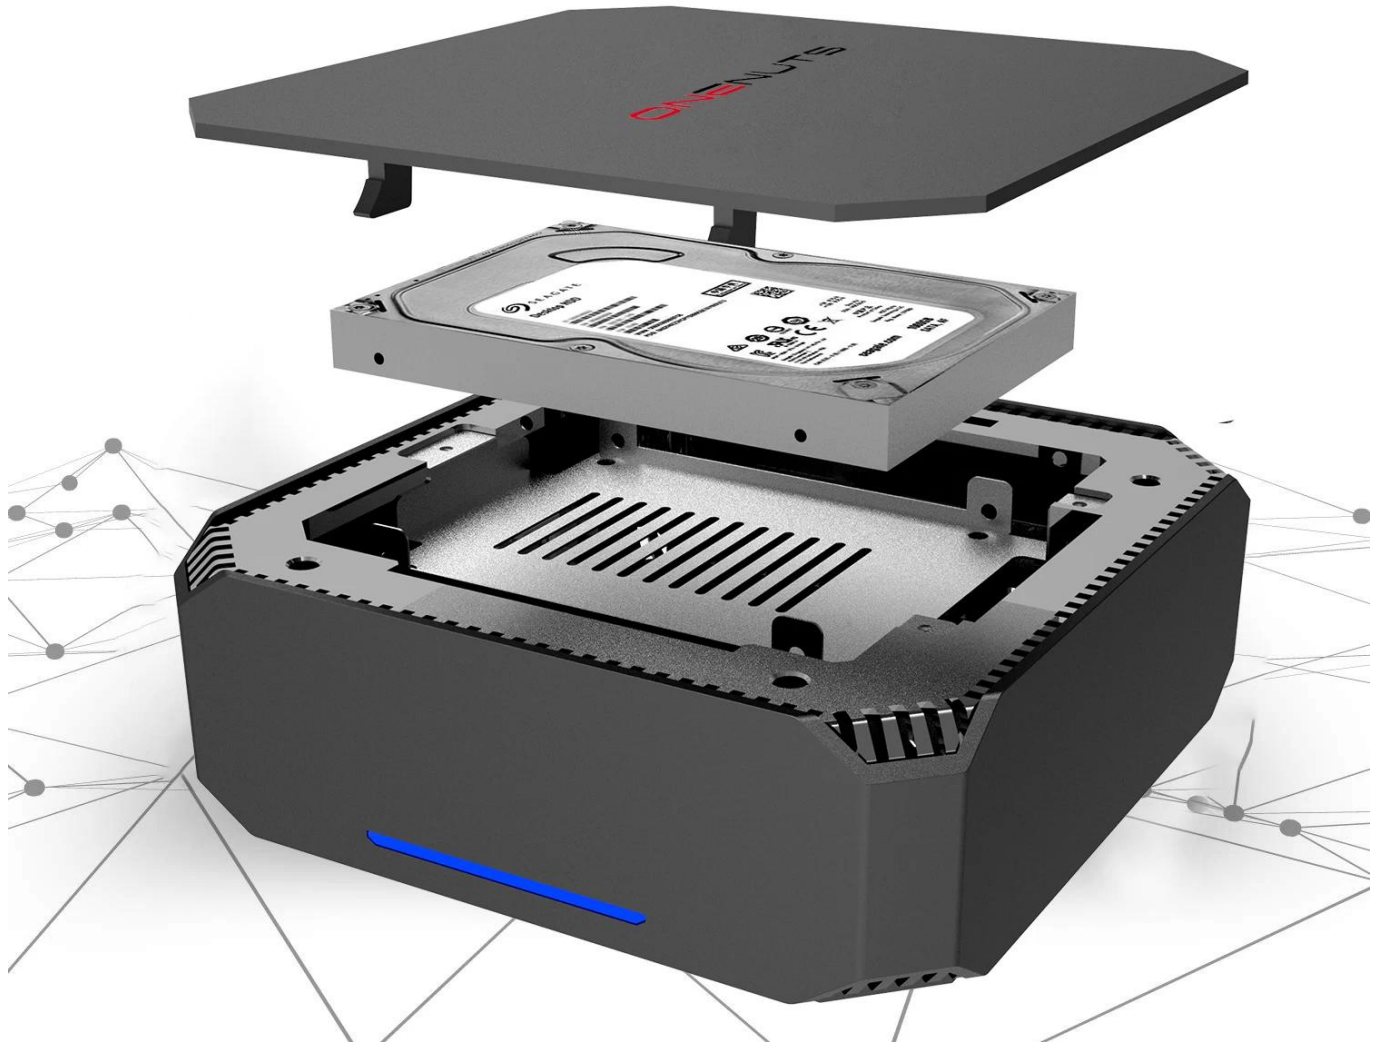

VGA

Monitoring equipment

Office equipment

NAS

Expandable hard drive design

Support SATA SSD/HDD up to 2TB,TF card up to 256GB

Super mini and wisdom

Holding it easily in your palm
(5.04x5.04x2.05Inch)

Super mini and wisdom

Ideal for industrial, educational and commercial applications

La mini PC Onenuts Nut 6 está diseñada para ofrecer un rendimiento y versatilidad excepcionales en un formato compacto. Aquí hay una descripción general de sus características clave:

Amplio almacenamiento y memoria:

La Mini PC Nut 6 ofrece amplias opciones de almacenamiento, lo que le permite almacenar sus archivos, documentos, medios y aplicaciones con facilidad. Con soporte para hasta 8 GB de RAM DDR3, puedes disfrutar de una multitarea fluida y un rendimiento perfecto.

Diseño compacto y elegante:

La Mini PC Nut 6 presenta un diseño compacto y elegante que se adapta perfectamente a cualquier espacio de trabajo o configuración de entretenimiento. Su apariencia elegante y su tamaño reducido lo hacen ideal para usar en oficinas domésticas, salas de estar o centros multimedia.