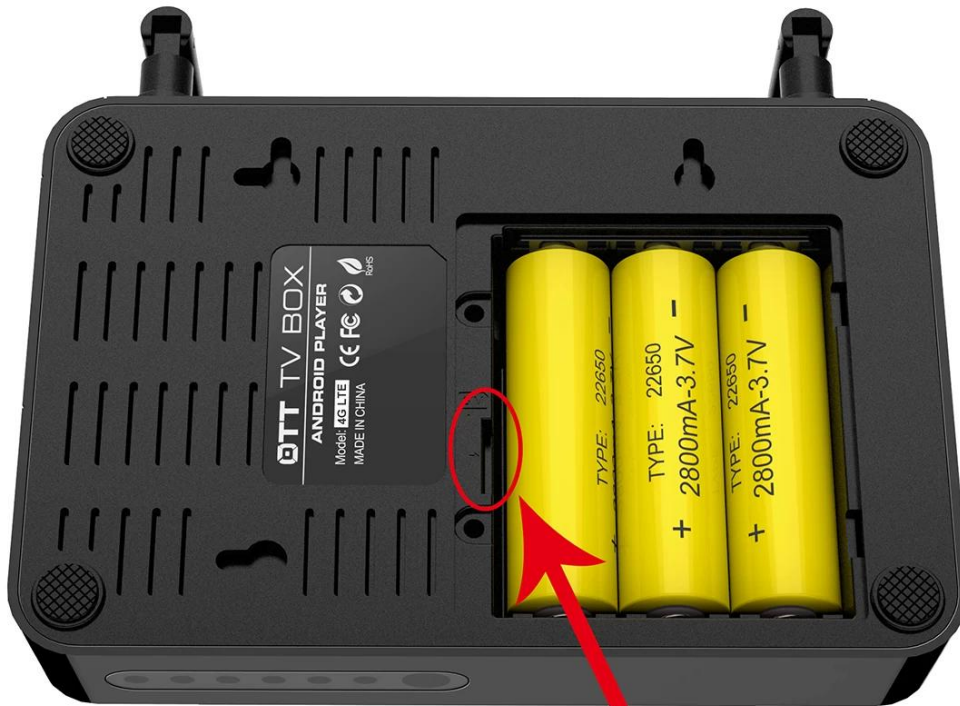

## Especificaciones

Nº de Modelo.	Decodificador 4G LTE
UPC	AmlogicS905X CPU ARM Cortex-A53 de cuatro núcleos a 2 GHz (DVFS)
GPU	Penta-Core Mali-450 Hasta 750Mhz
SDRAM	1GB/2GB
Destello	eMMC de 8GB/16G/32G (opcional)
Wifi	Wi-Fi (802.11b/g/n) 2,4G/5G
Bluetooth	BT4.0
Ethernet	Ethernet: 100M, estándar RJ-45
Sistema operativo Android	Android6.0/7.0
Protocolos de transporte	DLNA, reproducción aérea

## Especificaciones del puerto

Puerto USB	2* USB 2.0 externo, 2* USB 2.0 interno
Lector de tarjetas	1 * tarjeta TF
Micro SIM	1* Micro-SIM, 1* ranura para tarjeta Micro-SIM oculta
televisión de alta definición	1* salida de televisión de alta definición
LAN	1 * RJ45LAN Ethernet 10M/100M
SALIDA AV	1* SALIDA AV/entrada IR (opcional)

4G LTE

4G LTE

4G LTE

4G LTE

4G LTE

**4G<sup>LTE</sup>**

**Sim Slot**

**OTT TV BOX**

**4K HDR** **HDMI 2.0**  
**HDCP 2.2**

**CEC** Internal Zigbee(optional)  
Internal Rrecharge Lithium

**4G<sup>LTE</sup>**

**Android 6.0/7.0**

El decodificador Onenuts Quad Core 4K Android 7.0 4G LTE con batería incorporada está diseñado para revolucionar su experiencia de entretenimiento. He aquí por qué se destaca en el mercado: