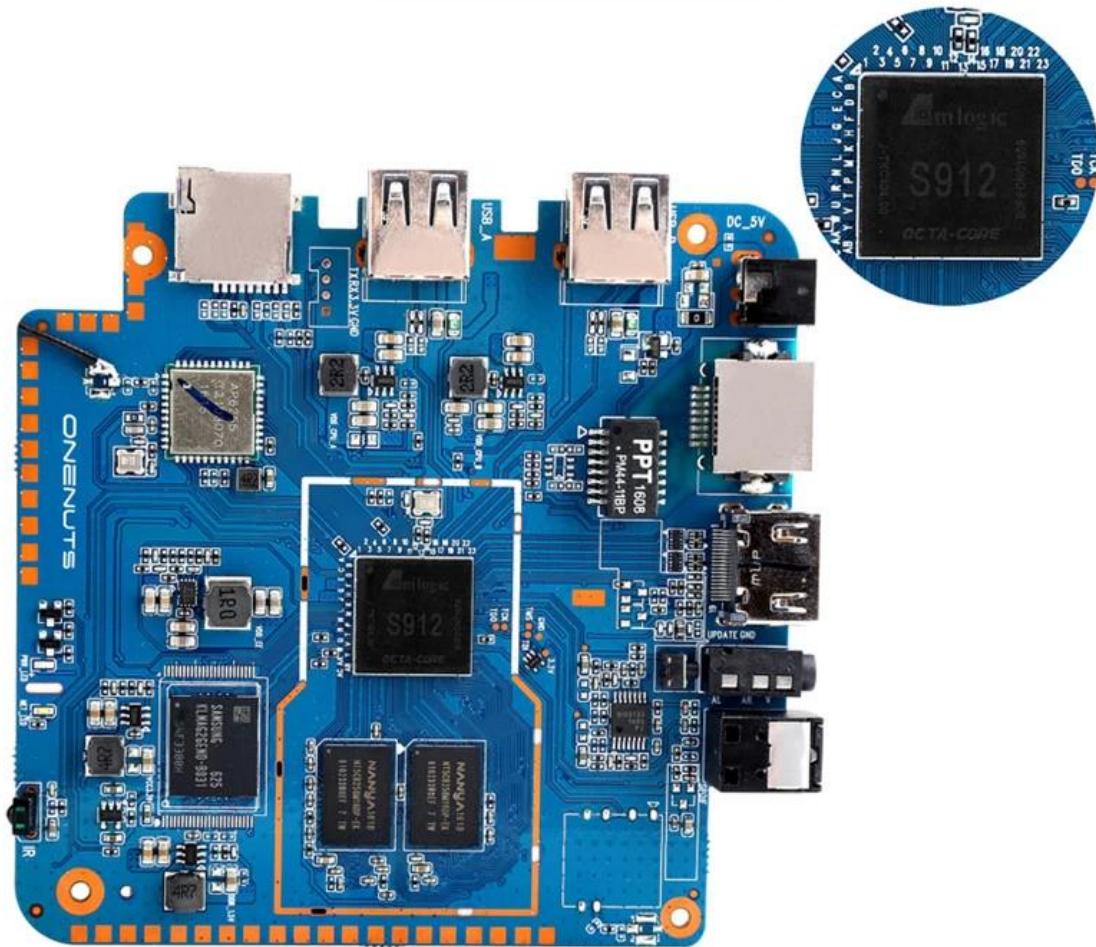

With Bluetooth headphone, enjoy your happy private world.

Young Look

Model No.	ONENUTS Nut 1
CPU	Amllogic S912 octa-core ARM Cortex A53 processor @ up to 2.0GHz
GPU	ARM Mail-T820MP3 GPU up to 750MHz(DVFS)
ROM	2GB DDR3
Internal Storage	16GB eMMC flash and SD slot up to 32GB
Video Docoder	VP9-10/H.265 up to 4Kx2K@60fps
HDMI	HDMI 2.0a up to 4K @ 60Hz with CEC and HDR support, and AV port

OTA Update

Support background auto upgrade and offer you the newest experience.

Product structure

What is in the box?

Motherboard Show

Bienvenido al siguiente nivel de entretenimiento con nuestro Android TV Box PIP/UDP. exploremos las características y funcionalidades innovadoras que hacen que este dispositivo se destaque.

1. **Modo PIP (imagen en imagen):** Experimente la multitarea como nunca antes con el modo Imagen en imagen. Mire dos videos simultáneamente, navegue por Internet mientras transmite o esté atento a transmisiones en vivo mientras juega, todo en una sola pantalla.
2. **Difusión UDP:** Libera el poder de la transmisión UDP con nuestra TV Box. Disfrute de una transmisión fluida, de baja latencia y de una transmisión de audio/video de alta calidad para una experiencia de visualización inmersiva.
3. **Transmisión nítida:** Transmita sus películas, programas de TV y videos favoritos con una claridad sorprendente con soporte para transmisión de alta definición. Disfrute de una reproducción fluida y de imágenes vibrantes para una experiencia de visualización mejorada.