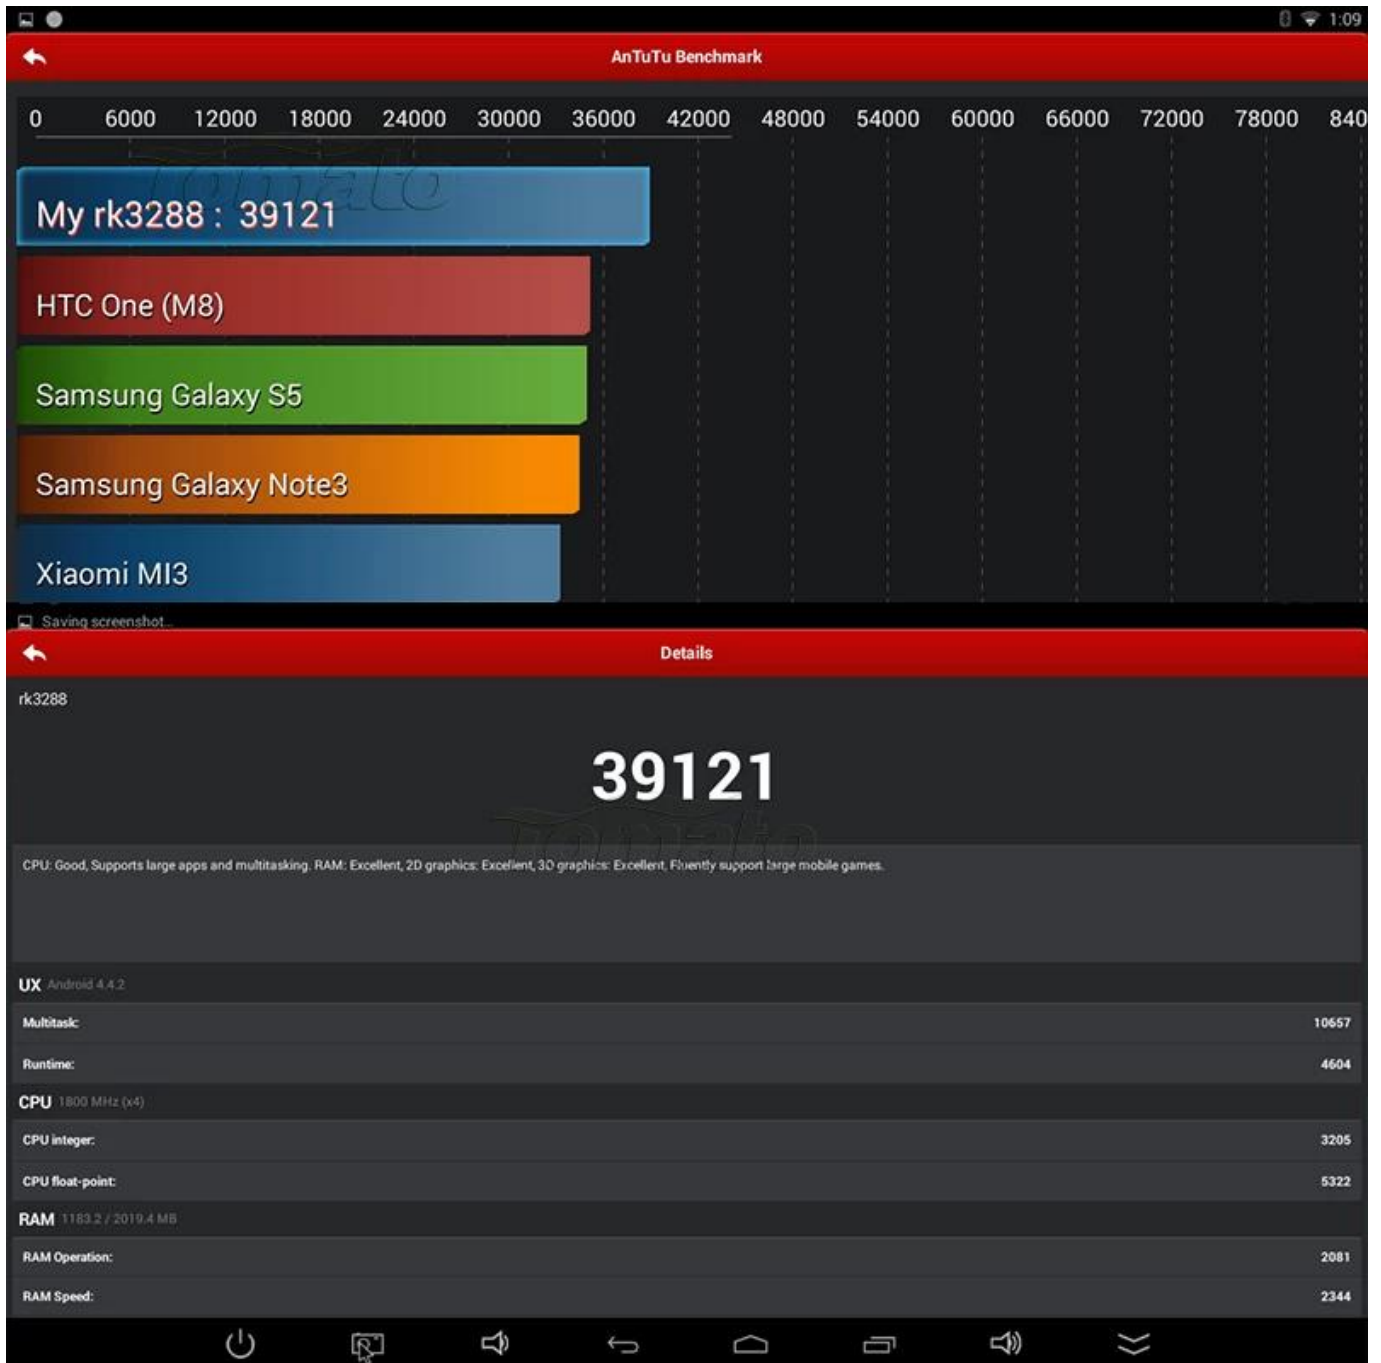

Language & input

- Backup & reset

ACCOUNTS

- Add account

SYSTEM

- Date & time
- Accessibility
- Printing
- Developer options
- About device

[Developer] Accented English	English (Canada)	Italiano (Italia)	Tiếng Việt
Afrikaans	English (India)	Italiano (Svizzera)	Türkçe
Azərbaycanca	English (New Zealand)	Kiswahili	Ελληνικά
Bahasa Indonesia	English (Singapore)	Latviešu	Български
Bahasa Melayu	English (United Kingdom)	Lietuvių	Монгол
Català	English (United States)	Magyar	Русский
Čeština	Español (España)	Nederlands (België)	Српски
Dansk	Español (Estados Unidos)	Nederlands (Nederland)	Українська
Deutsch (Deutschland)	Filipino	Norsk bokmål	ქართული
Deutsch (Österreich)	Français (Belgique)	Polski	Հայերէն լեզու
Deutsch (Schweiz)	Français (Canada)	Português (Brasil)	עברית כּוּרָה
Eesti	Français (France)	Português (Portugal)	العربية
English (Australia)	Français (Suisse)	Română	فارسی
English (Canada)	Hrvatski	Rumantsch	한국어
English (India)	IsiZulu	Slovenčina	አማርኛ 中文(简体)
English (New Zealand)	Italiano (Italia)	Slovenščina	नेपाली 中文(繁體)
English (Singapore)	Italiano (Svizzera)	Suomi	हिन्दी 中文(香港)
			ไทย 日本語

AnTuTu Benchmark

Test Ranking Device Info

Amazing

39121 ^{A+}

Test Again Details

My Device

rockchip rk3288

Performance

Details

UX Android 4.4.2

Multitask: 10657

Runtime: 4604

CPU 1800 MHz (x4)

CPU integer: 3205

CPU float-point: 5322

RAM 1183.2 / 2019.4 MB

RAM Operation: 2081

RAM Speed: 2344

Junk Files(429B) Clean

GPU Mali-T764

2D graphics: [1280x672] 1628

3D graphics: [1280x672] 7286

IO 1643.9 / 1951.8 MB

Storage I/O: 1384