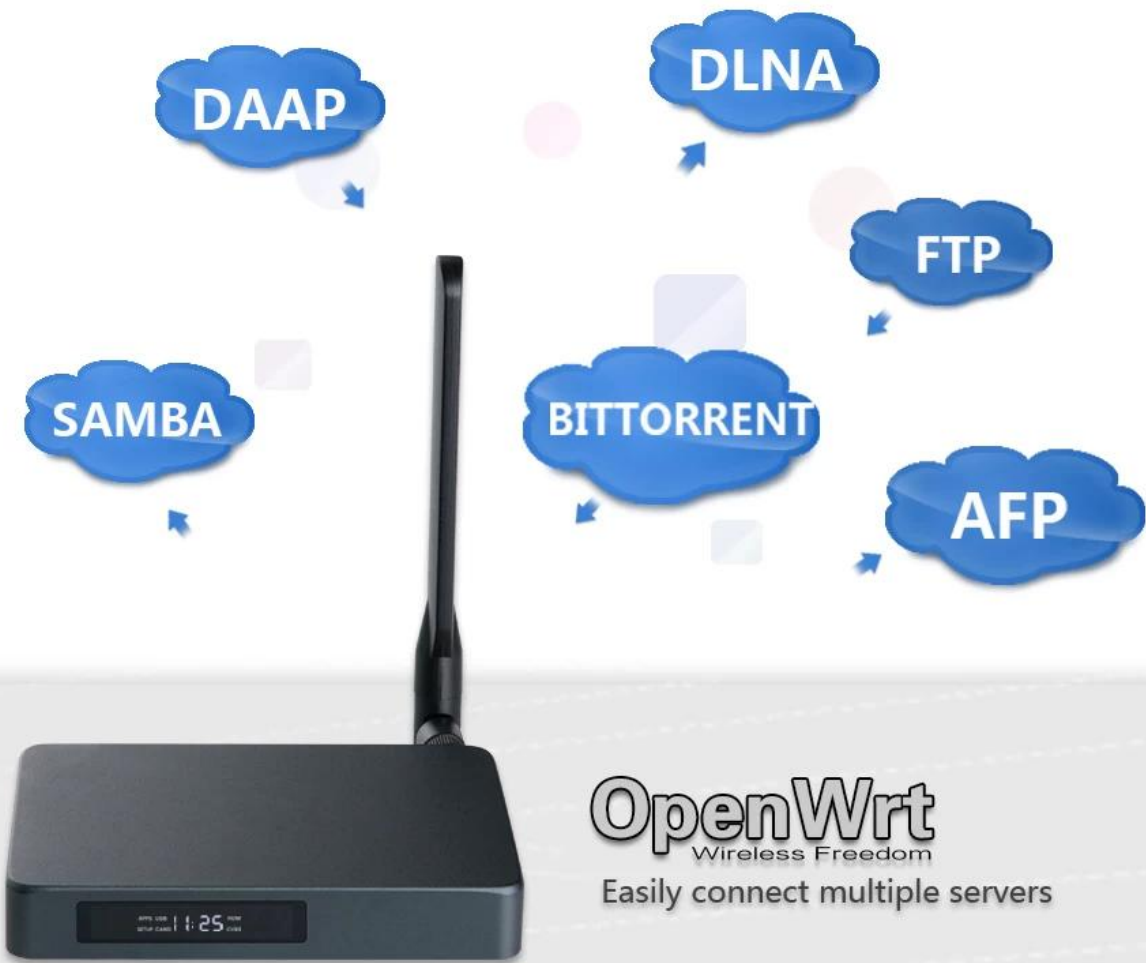

# Smart BOX

**4K**  
ULTRA HD

**3D**

**SATA**  
3.0

**4Core**  
64Bit

**Video**  
Input

**DVR**

**HDR**

# Selecting a Sub Display in PIP Mode

Select APP "Setting" 01

Select "Start PIP" 02

03

Multiple windows display content

Copy and burn what you want

4.0  
Bluetooth

Bluetooth 4.0 makes it easy to connect your keyboard, mouse, game console, and more

**SATA 3.0**

**4K** **3D** **DVR**  
**ULTRA HD**

Mejore el entretenimiento de su hogar con nuestra Android TV Box repleta de funciones impulsada por el procesador Realtek RTD1295:

1. **Procesamiento de alto rendimiento:** El procesador Quad-Core ARM Cortex-A53, que funciona a 2 GHz, garantiza un rendimiento fluido y con capacidad de respuesta, manejando aplicaciones exigentes y realizando múltiples tareas sin esfuerzo.
2. **Compatibilidad con 4K UHD:** Sumérgete en impresionante contenido 4K UHD para disfrutar de imágenes nítidas y detalles realistas, dando vida a tus películas, programas y juegos favoritos.
3. **Funcionalidad de entrada HDMI:** El puerto HDMI IN transforma su televisor en un centro multimedia, lo que le permite conectar dispositivos externos como consolas de juegos,