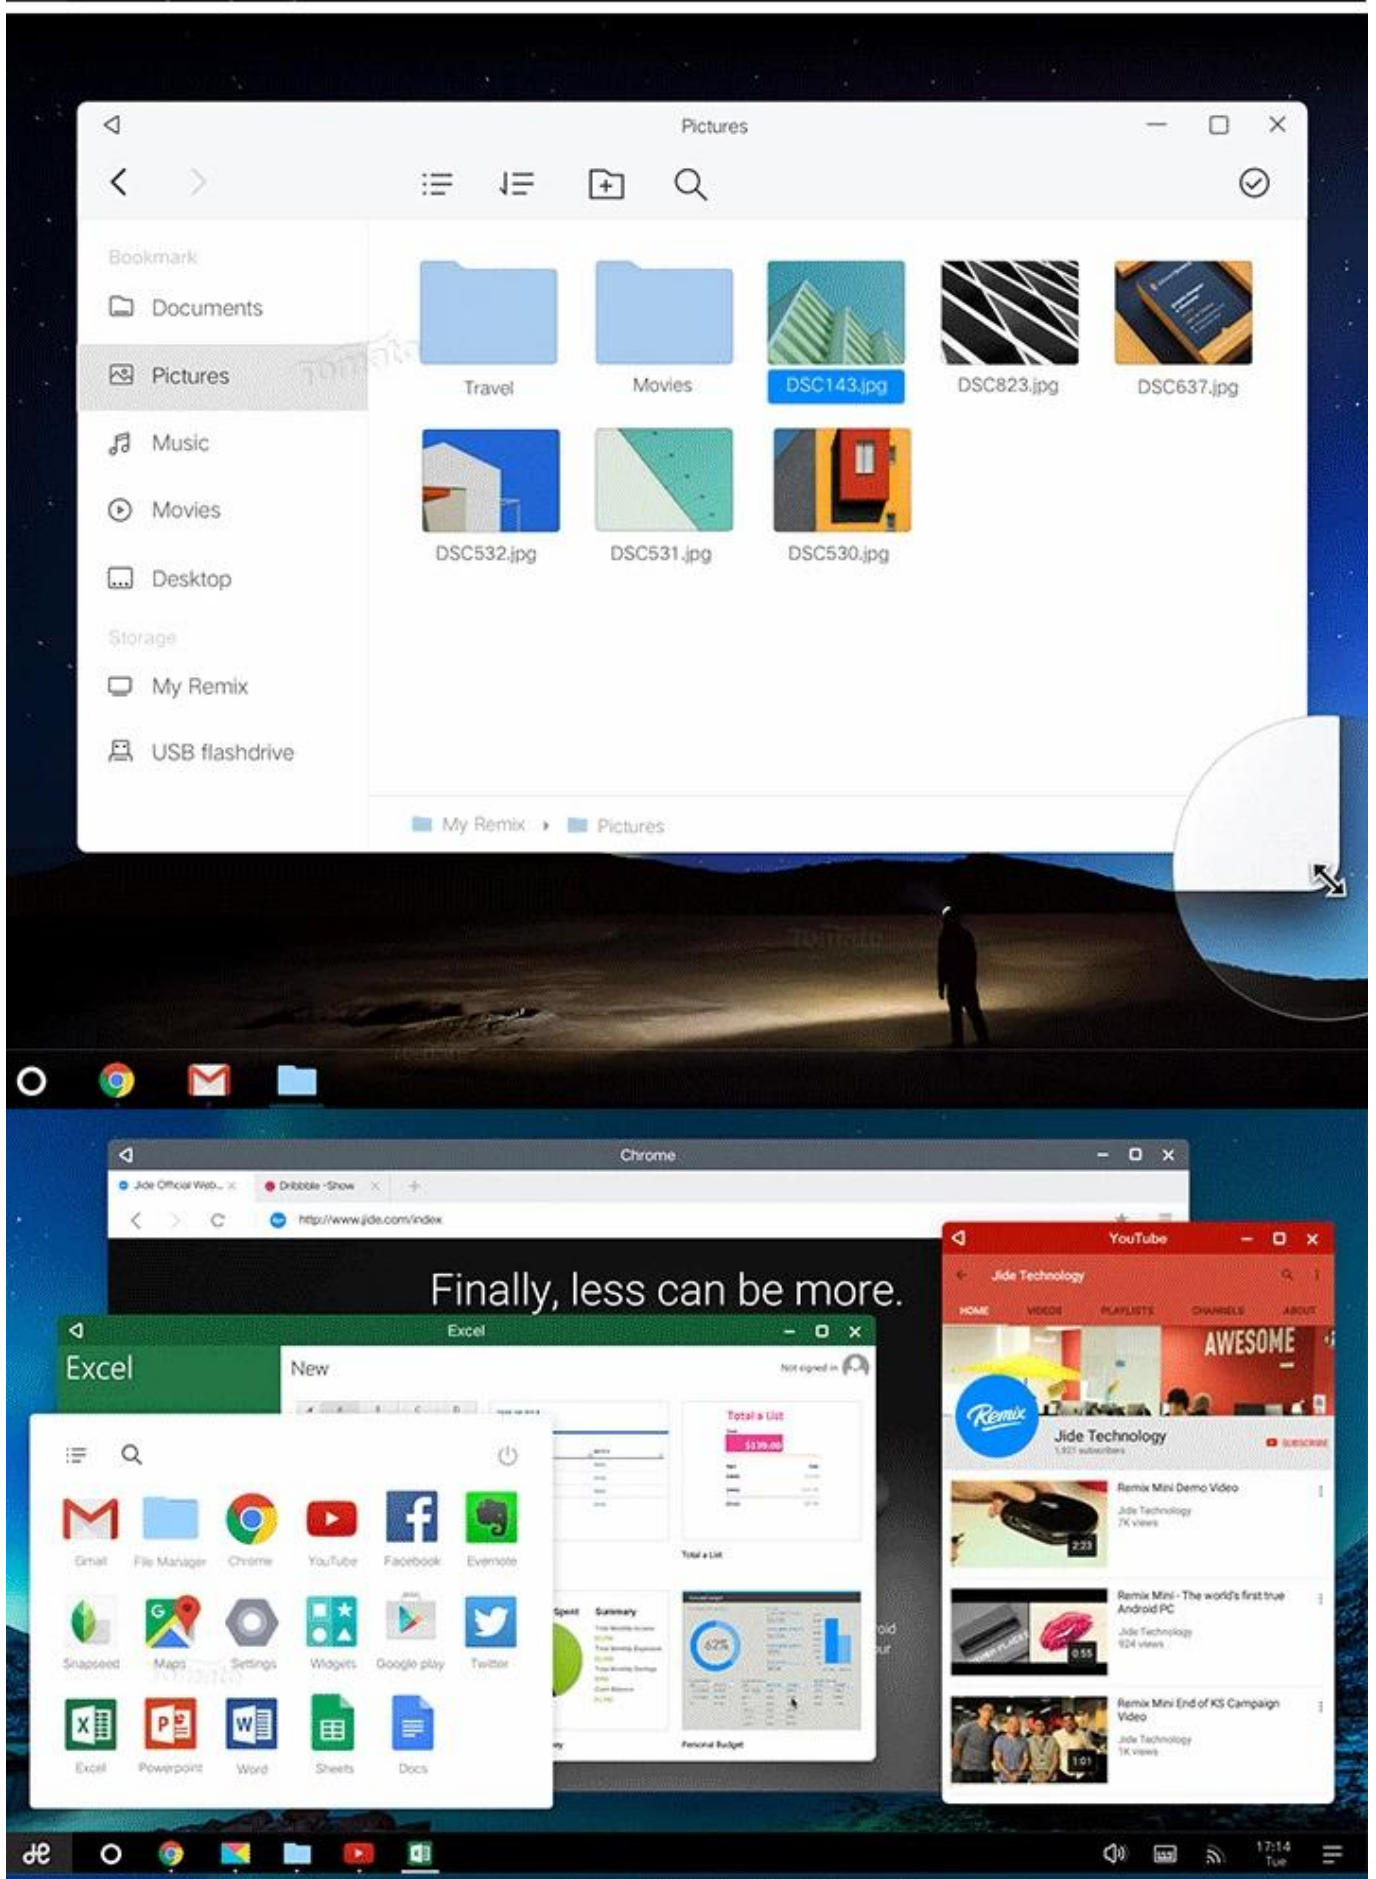

### **¿Qué hay en la caja?**

- 1 \* caja de TV Android
- 1 \* Cable HDMI
- 1 \* Control remoto
- 1 \* adaptador de corriente
- 1 \* Manual de usuario

# Picture Show

Experimente un nuevo nivel de versatilidad de entretenimiento con nuestra TV Box S905. Sumérjase en las características y capacidades que hacen de este dispositivo un punto de inflexión para la