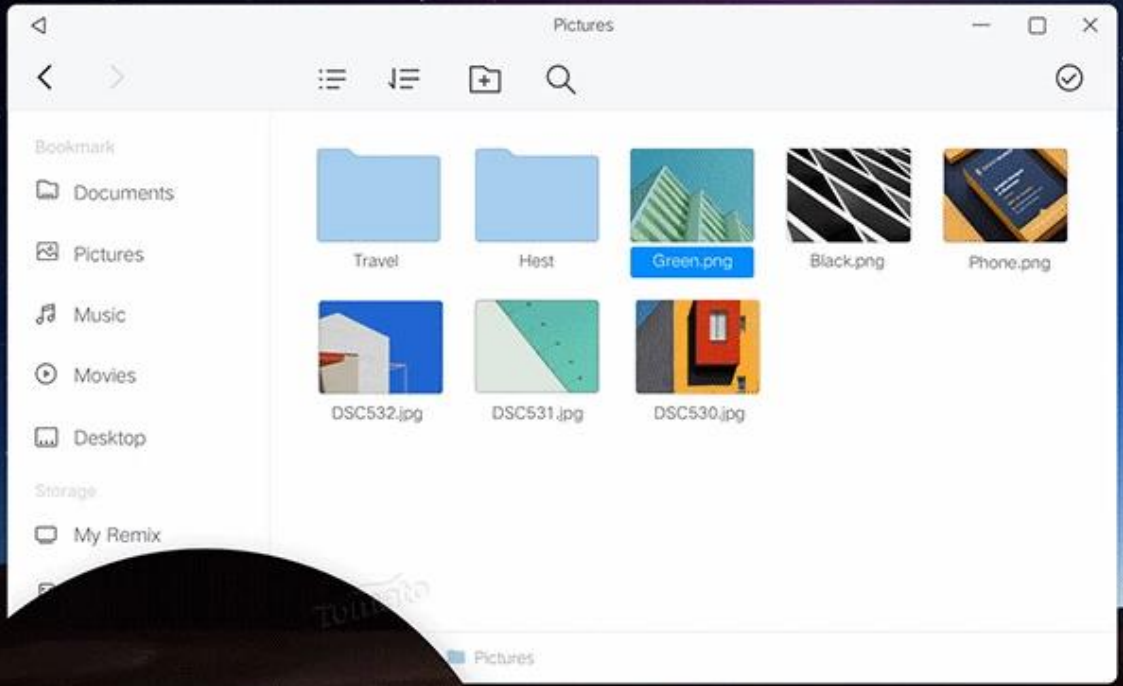

# Picture Show

Experimente un nuevo nivel de versatilidad de entretenimiento con nuestra TV Box S905. Sumérjase en las características y capacidades que hacen de este dispositivo un punto de inflexión para la