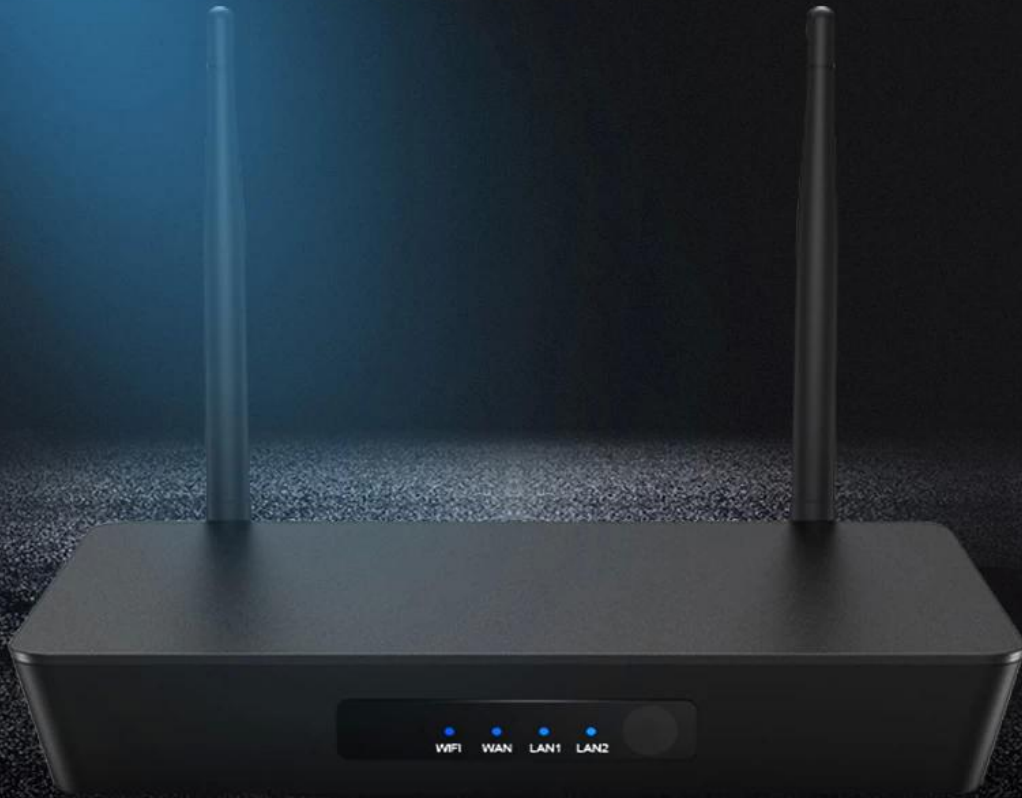

High-end smart Router

**Strong
signal**

**Wide
coverage**

**Stable
network**