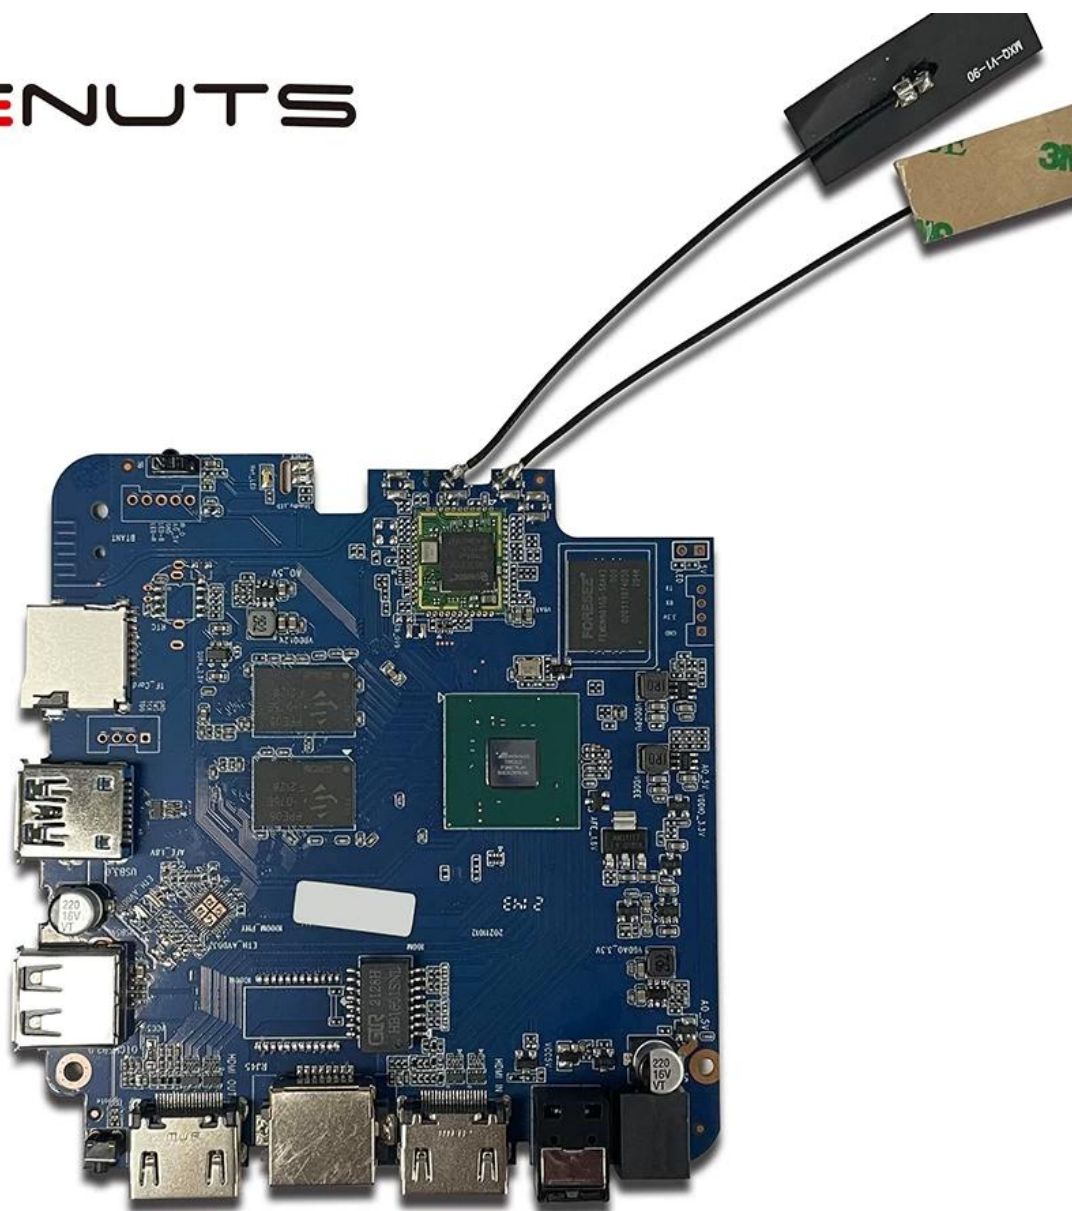

ONENUTS

Multi-core 32/64-bit CPU and 3D GPU with high performance	Powerful multimedia processing capability, supporting all mainstream video decoding including 8K/4K 10-bit AV1/H.265/VP9/AVS2	Supports all mainstream HDR standard including Dolby Vision, HDR10 and HLG	Unique Trulife picture quality enhancement engine, offering theater-like visual effect	Complete production-ready security solution, supporting secure boot, secure OS and mainstream DRMs
Ultra-high performance and ultra-low power consumption	Ultra-high SoC integration and rich peripheral interfaces	Complete IP license, including Dolby, DTS, etc.	Supports screen projection technology like DLNA, Miracast etc.	Provides mature turn-key solution for both split and AIO smart TV

Conectividad y versatilidad mejoradas Nuestro decodificador está equipado con soporte de