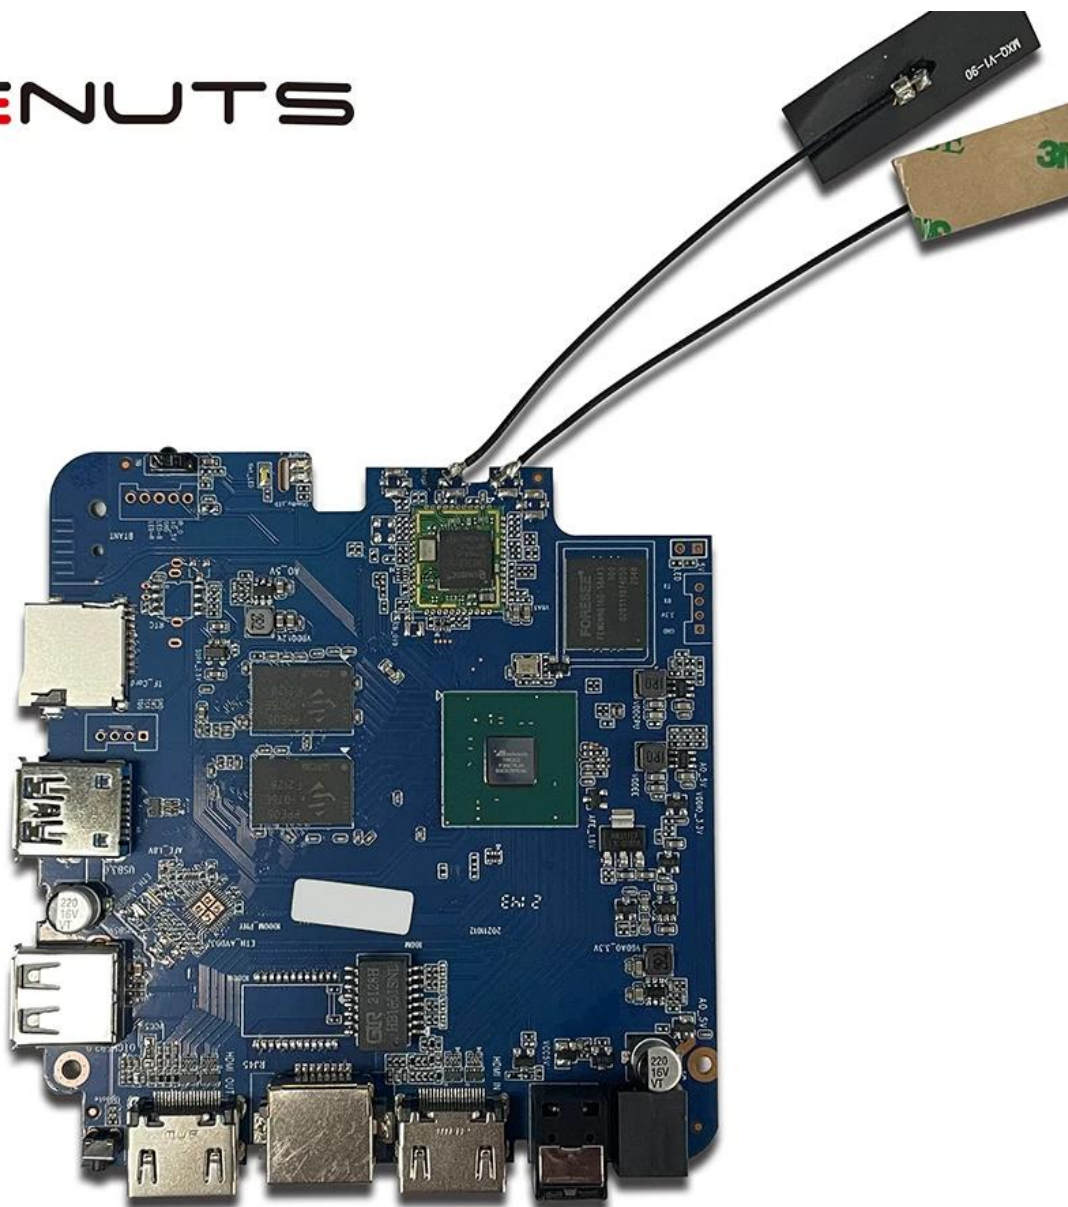

ONENUTS

Multi-core 32/64-bit CPU and 3D GPU with high performance	Powerful multimedia processing capability, supporting all mainstream video decoding including 8K/4K 10-bit AV1/H.265/VP9/AVS2	Supports all mainstream HDR standard including Dolby Vision, HDR10 and HLG	Unique Trulife picture quality enhancement engine, offering theater-like visual effect	Complete production-ready security solution, supporting secure boot, secure OS and mainstream DRMs
Ultra-high performance and ultra-low power consumption	Ultra-high SoC integration and rich peripheral interfaces	Complete IP license, including Dolby, DTS, etc.	Supports screen projection technology like DLNA, Miracast etc.	Provides mature turn-key solution for both split and AIO smart TV

Presentamos nuestra caja de televisión inteligente de alto rendimiento con la entrada HDMI,