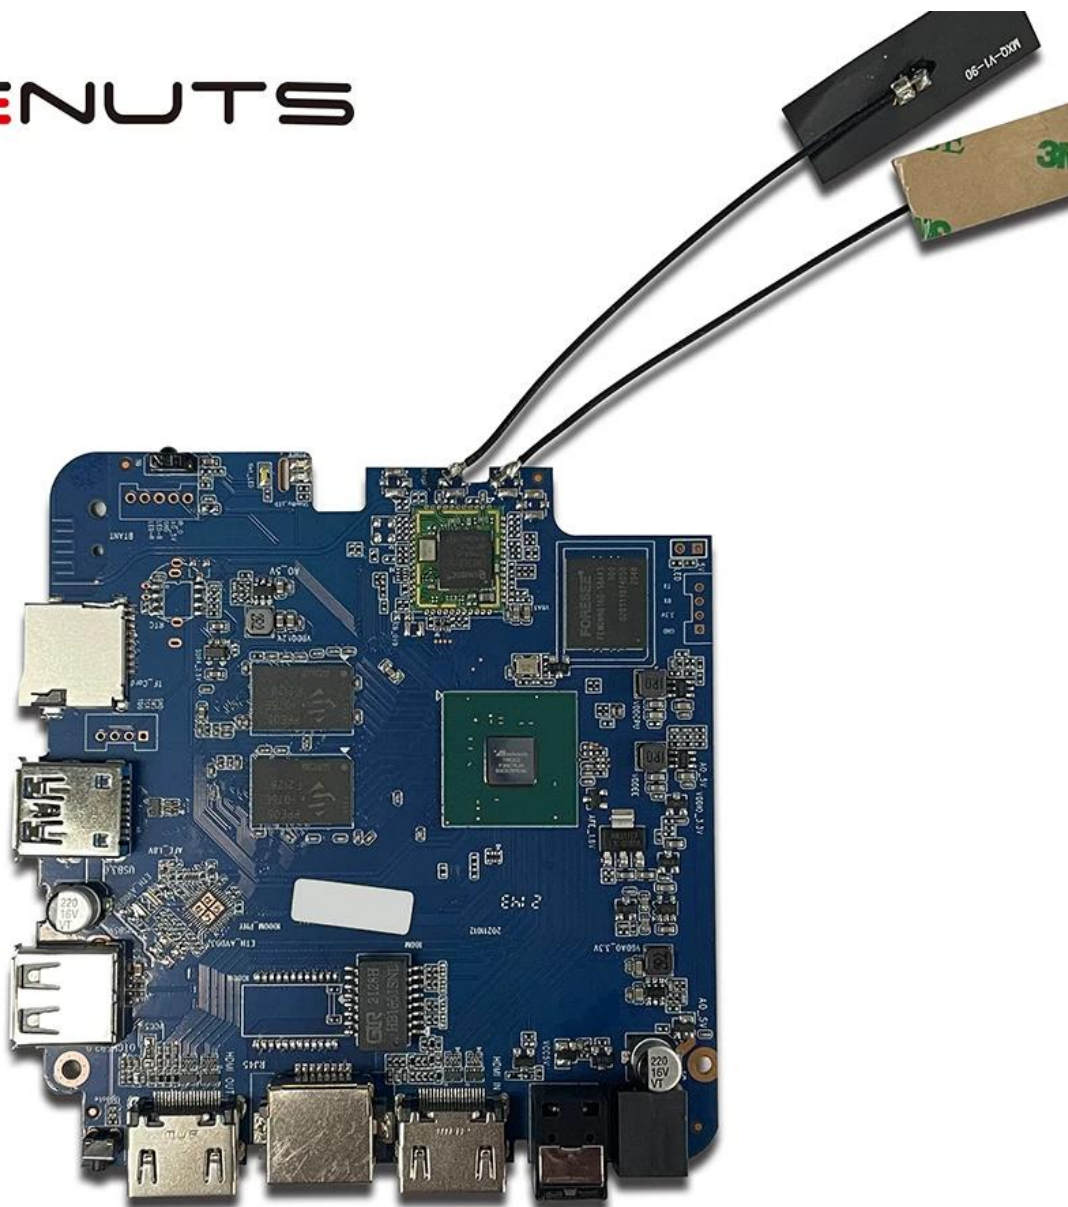

ONENUTS

Multi-core 32/64-bit CPU and 3D GPU with high performance	Powerful multimedia processing capability, supporting all mainstream video decoding including 8K/4K 10-bit AV1/H.265/VP9/AVS2	Supports all mainstream HDR standard including Dolby Vision, HDR10 and HLG	Unique Trulife picture quality enhancement engine, offering theater-like visual effect	Complete production-ready security solution, supporting secure boot, secure OS and mainstream DRMs
Ultra-high performance and ultra-low power consumption	Ultra-high SoC integration and rich peripheral interfaces	Complete IP license, including Dolby, DTS, etc.	Supports screen projection technology like DLNA, Miracast etc.	Provides mature turn-key solution for both split and AIO smart TV

Experimente el futuro del entretenimiento en el hogar con nuestra caja de televisión inteligente,