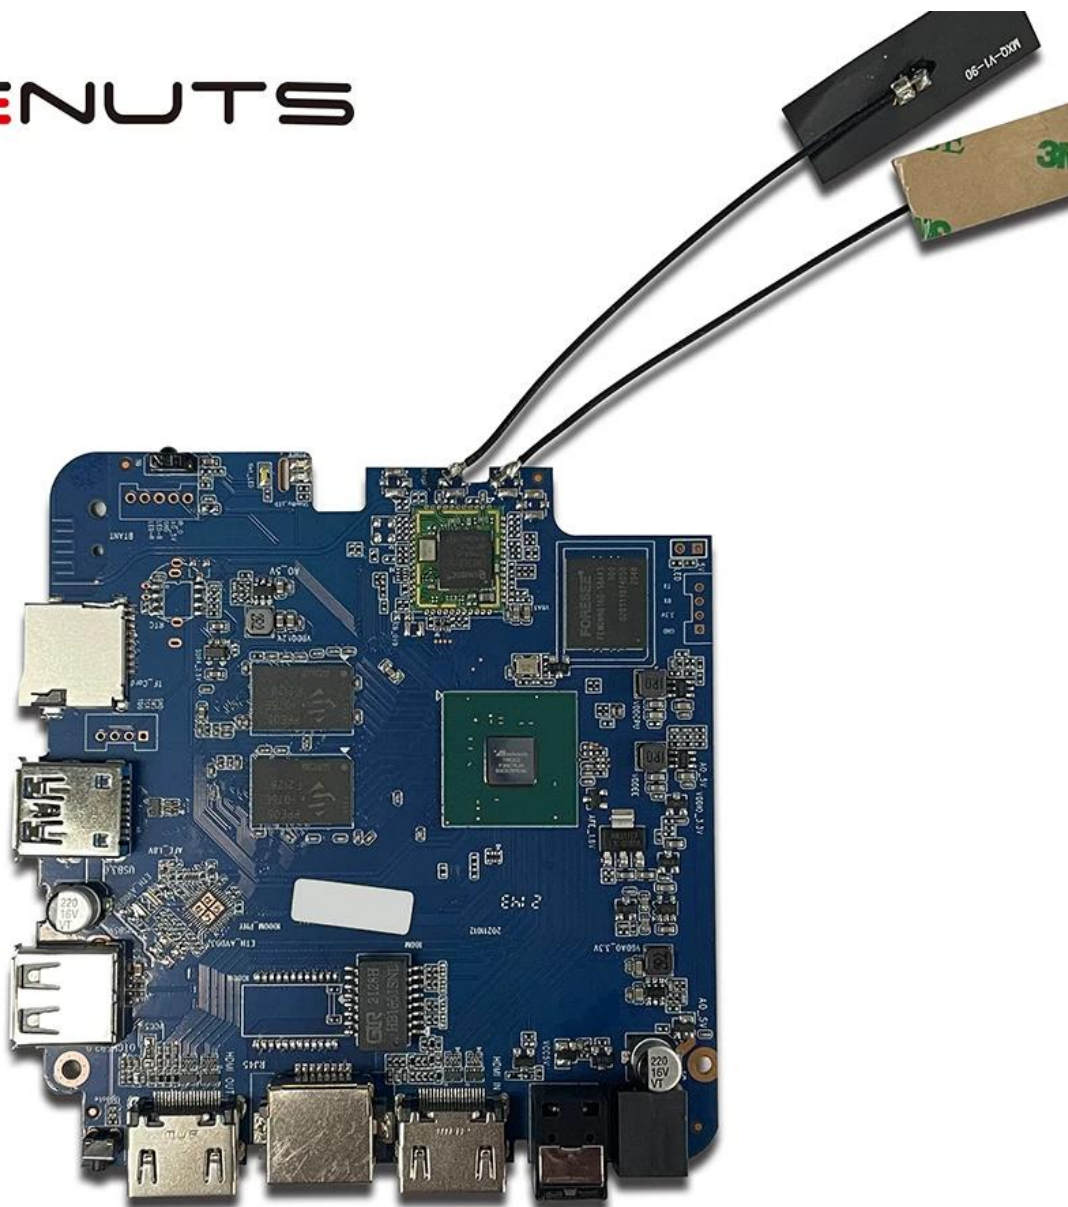

ONENUTS

Multi-core 32/64-bit CPU and 3D GPU with high performance	Powerful multimedia processing capability, supporting all mainstream video decoding including 8K/4K 10-bit AV1/H.265/VP9/AVS2	Supports all mainstream HDR standard including Dolby Vision, HDR10 and HLG	Unique Trulife picture quality enhancement engine, offering theater-like visual effect	Complete production-ready security solution, supporting secure boot, secure OS and mainstream DRMs
Ultra-high performance and ultra-low power consumption	Ultra-high SoC integration and rich peripheral interfaces	Complete IP license, including Dolby, DTS, etc.	Supports screen projection technology like DLNA, Miracast etc.	Provides mature turn-key solution for both split and AIO smart TV

Experimente el pináculo del entretenimiento en el hogar con nuestra mejor caja de TV Android con