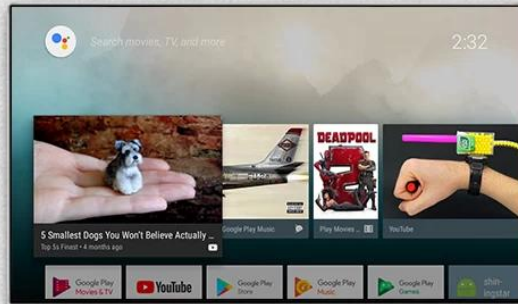

ONENUTS cube

Control your TV hands-free
from across the room

Built-in
2W speaker

Far-field
voice control

Built-in
microphone

Powered by
androidtv

ALL IN ONE

Onenuts cube = OTT TV BOX + Ai speaker + Ai assistant

Enjoy what you want to watch in anytime

Nuestra Smart TV Box con micrófono de control de voz de campo lejano incorporado está diseñada para revolucionar la forma en que experimenta el entretenimiento y controla sus dispositivos inteligentes. Aquí hay una descripción general de sus características clave:

Control de voz avanzado:

El micrófono de control de voz de campo lejano incorporado le permite navegar por su televisor, iniciar aplicaciones, buscar contenido y controlar dispositivos domésticos inteligentes mediante simples comandos de voz. Disfrute de la comodidad de manos libres y de una experiencia de usuario más intuitiva.