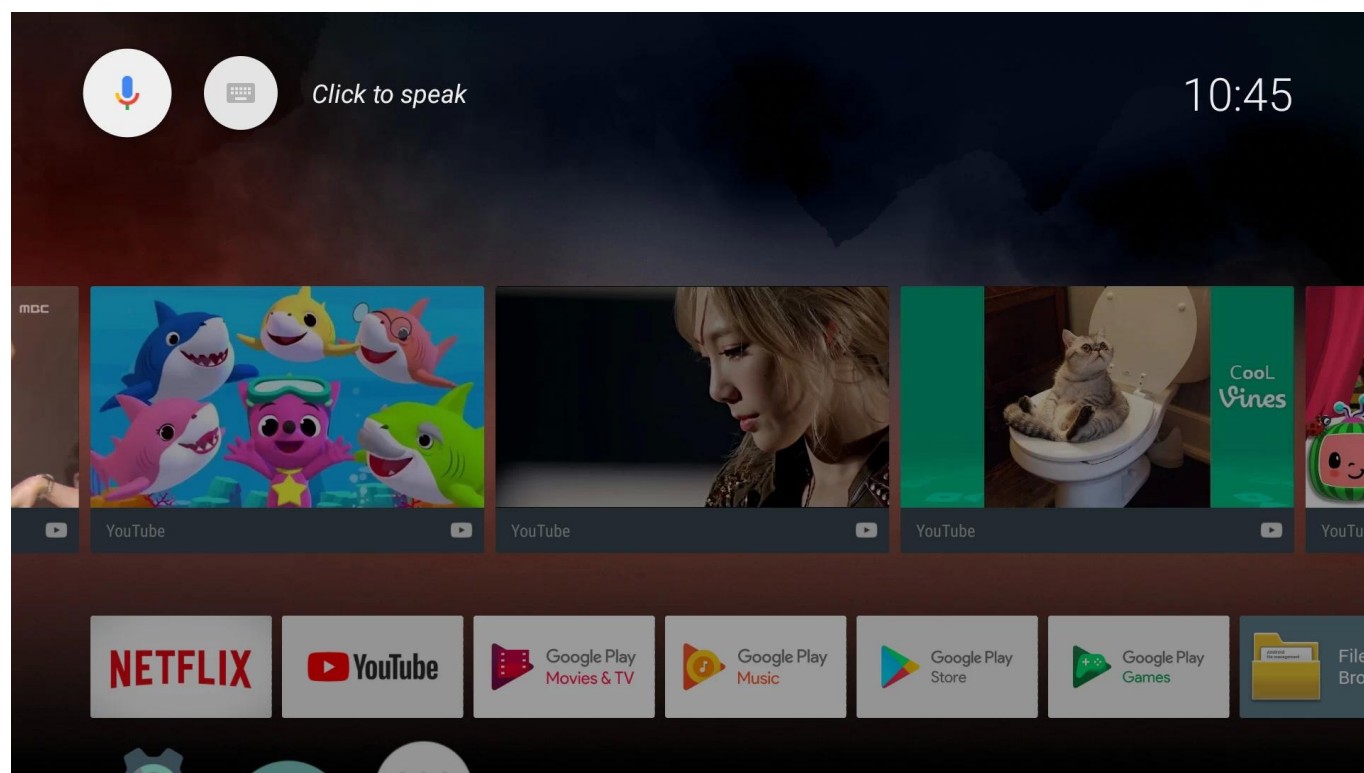

Caja de TV inteligente micrófono incorporado control de voz de campo lejano

| Especificaciones | |
|-------------------------------------|--|
| N ° de Modelo. | Caja de TV inteligente Onenuts Nut 9 |
| UPC | Amlogic S905X Quad-Core Cortex-A53 de 64 bits hasta 1,5 GHz |
| GPU | Penta-Core Mali-450 hasta 750Mhz |
| ROM | 2GB DDR3 |
| Almacenamiento interno | EMMC de 16GB |
| Resolución | 4K (3840 X 2160) hasta 60 Hz |
| SO | Android 7.1 ATV |
| Formato de vídeo y audio | |
| Formato de decodificador de soporte | VP9-10/H.265-10/MVC/MPEG-1/2/4 VC-1/WMV/AVS/AVS/RealVideo/MJPEG/H.264/JPEG |
| Formato de medios de soporte | Avi/Rm/Rmvp/Ts/Vob/Mkv/Mov/ISO/wmv/asf/flv/dat/mpg/mpeg |
| Soporte de formato de música | MP3/WMA/AAC/WAV/OGG/AC3/DDP/TrueHD/DTS/DTS/HD/FLAC/APE |
| Formato de foto de soporte | HDJPEG/BMP/GIF/PNG/TIFF |
| Tipo de idiomas OSD | Idiomas multilaterales inglés/francés/alemán/español/italiano/etc. |
| Salida entrada | |
| Puerto USB | 2 USB 2.0 de alta velocidad (1 OTG y 1 HOST), compatible con UDISK y USB HDD |
| Lector de tarjetas | tarjetas TF |
| hdmi | Transmisor HDMI 2.0a Con 3D, HDR, CEC |
| LAN | Ethernet: 10/100M, estándar RJ-45 |

ONENUTS cube

Control your TV hands-free
from across the room

Built-in
2W speaker

Far-field
voice control

Built-in
microphone

Powered by
androidtv

ALL IN ONE

Onenuts cube = OTT TV BOX + Ai speaker + Ai assistant

It's a TV box

When the TV screen is on, it is a TV box
you can do everything you do on the TV box

It's an Ai speaker

When the TV screen is off, it turns into an Ai speaker.
Now you just have to say what you want to do.

Enjoy what you want to watch in anytime

Nuestra Smart TV Box con micrófono de control de voz de campo lejano incorporado está diseñada para revolucionar la forma en que experimenta el entretenimiento y controla sus dispositivos inteligentes. Aquí hay una descripción general de sus características clave: