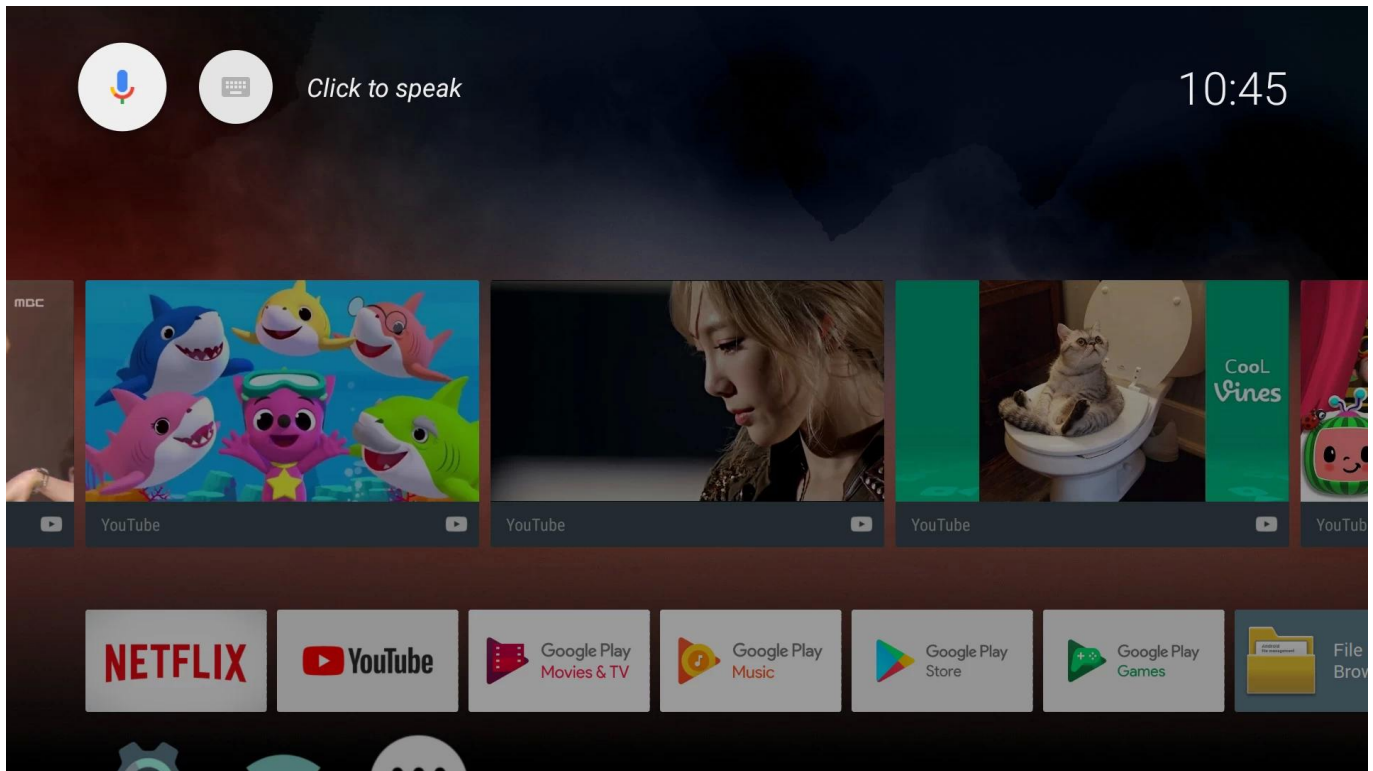

It's a TV box

When the TV screen is on, it is a TV box
you can do everything you do on the TV box

It's an Ai speaker

When the TV screen is off, it turns into an Ai speaker.
Now you just have to say what you want to do.

Enjoy what you want to watch in anytime

Nuestra Smart TV Box con micrófono de control de voz de campo lejano incorporado está diseñada para revolucionar la forma en que experimenta el entretenimiento y controla sus dispositivos inteligentes. Aquí hay una descripción general de sus características clave:

Control de voz avanzado:

El micrófono de control de voz de campo lejano incorporado le permite navegar por su televisor, iniciar aplicaciones, buscar contenido y controlar dispositivos domésticos inteligentes mediante simples comandos de voz. Disfrute de la comodidad de manos libres y de una experiencia de usuario más intuitiva.