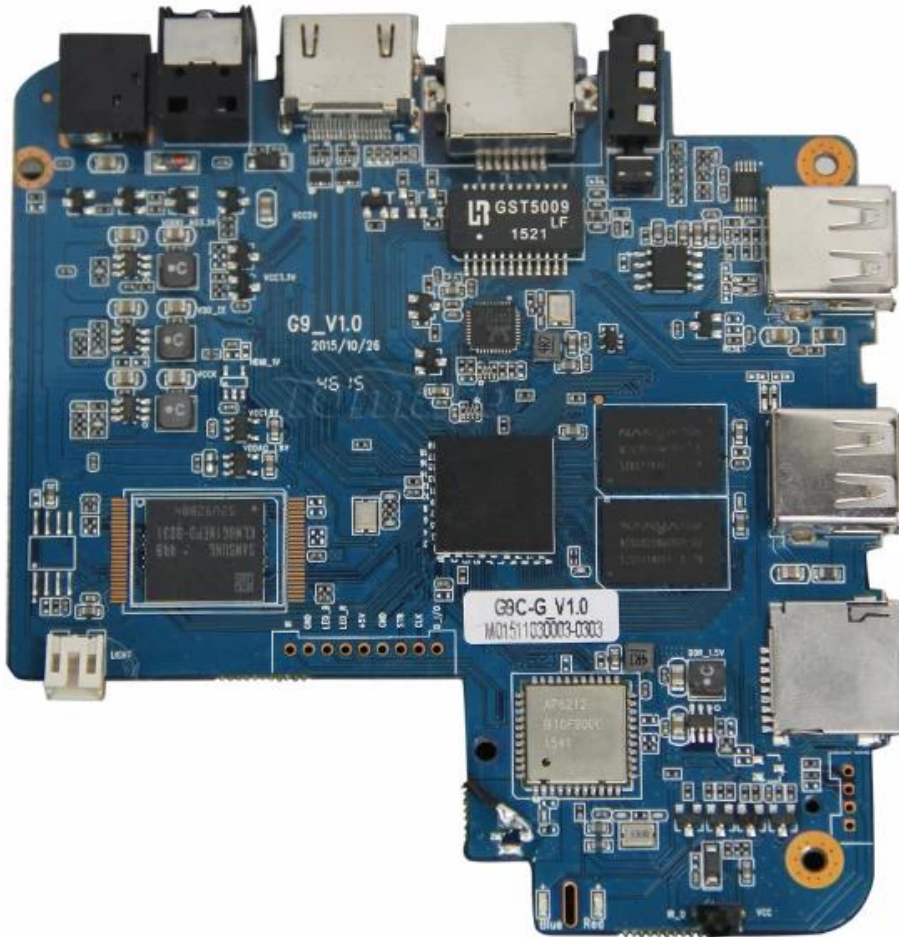

Especificaciones de hardware	
N ° de Modelo.	Caja de TV Android G9C
UPC	Amlogic S905 Corteza ARM de cuatro núcleSO™ -CPU A53 hasta 2,0 GHz (DVFS)
GPU	Penta-Core Mali-450 Hasta 750Mhz
DESTELLO	EMMC de 8GB
Dakota del SurRAM	1GBDDR3
Especificaciones de la fuente de alimentación	
Fuente de alimentación	CC 5 V/2 A.
Indicador de encendido (LED)	Fuerza ON :azul; En espera: rojo
Principales características	
OS	Android™ 5.1 Lollipop
3D	3D-HD 1080Px2
Formato de decodificador de soporte	HD MPEG1/2/4, H.264 /H.265, HD AVC/VC-1,RM/RMVB,Xvid/DivX3/4/5/6, RealVideo8/9/10,HEVC MP-10
Formato multimedia compatible	Avi/Rm/Rm vb/Ts/Vob/Mkv/Mov/ISO/Wmv/Asf/Flv/Dat/Mpg/Mpeg/ MP4
Formato de música compatible	MP3/WMA/AAC/WAV/OGG/AC3/DDP/TrueHD/DTS/DTS/HD/FLAC/APE
Formato de foto de soporte	HDJPEG/BMP/GIF/PNG/TIFF
Puerto USB	2 USB 2.0 de alta velocidad, compatible con U DISK y USB HDD
Lector de tarjetas	SD™ /Tarjetas SDHC/MMC
Sistema de archivos HDD	FAT16/FAT32/NTFS
Subtítulo de soporte	SRT/SMI/SUB/SSA/IDXUSB
Alta Definición Salida de vídeo	Admite todas las decodificaciones y salidas estándar SD/HD/4K2K Ultra HD
Tipo de idiomas OSD	Inglés/francés/alemán/español/italiano, etc. Idiomas multilaterales
LAN	Ethernet: 1000M, RJ-45 estándar (IEEE 802.3 10/100/1000 Gigabit opcional)
Inalámbrico	Compatible con IEEE802.11 b/g/n Bluetooth™ 4.1EDR
Ratón/teclado	Admite mouse y teclado a través de USB; Admite mouse y teclado inalámbricos de 2,4 GHz a través de un dongle USB de 2,4 GHz
HDMI™	HDMI™ 2.0 (CEC y HDCP 2.2), 4K X 2K a 60 fps
AV	Apoyo
Óptico	Apoyo
PoE (alimentación a través de Ethernet)	Apoyo
SPDIF/IEC958	Óptico
IPTV y OTT	Admite muchos tipos de programas IPTV y OTT
Especificaciones de software	

Picture Show

Indicator Light Port

Micro SD Card

USB

USB

AV Port

RJ 45 ETHERNET

HDMI™

Optical Port

Power Port

S905

64-Bit
Quad Core
Cortex A53

4K

H.265
@60fps

HDMI 2.0
HDCP 2.2

TSMC
28NM