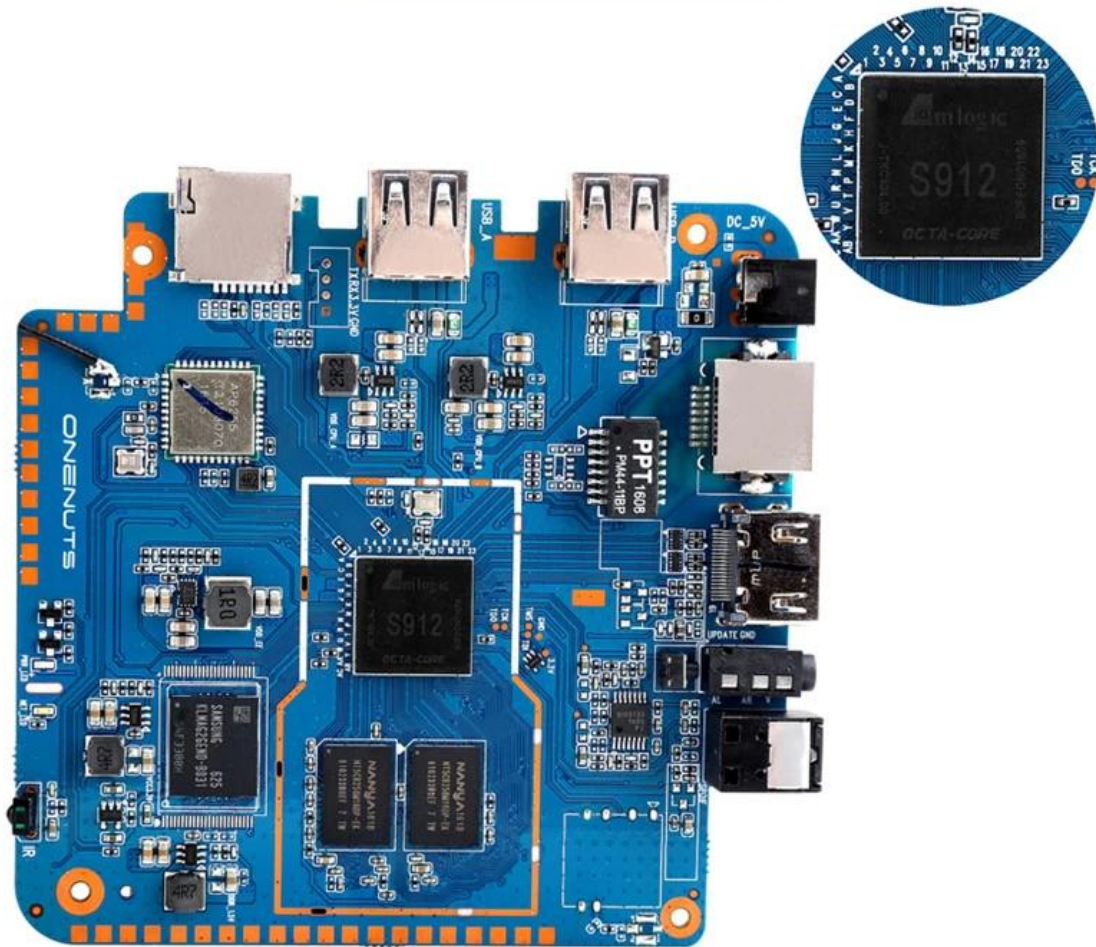

## Motherboard Show

Nuestra TV Box Android 6.0 precargada con KODI combina la funcionalidad de un reproductor de streaming y una caja de juegos, ofreciendo una solución de entretenimiento integral para tu hogar.