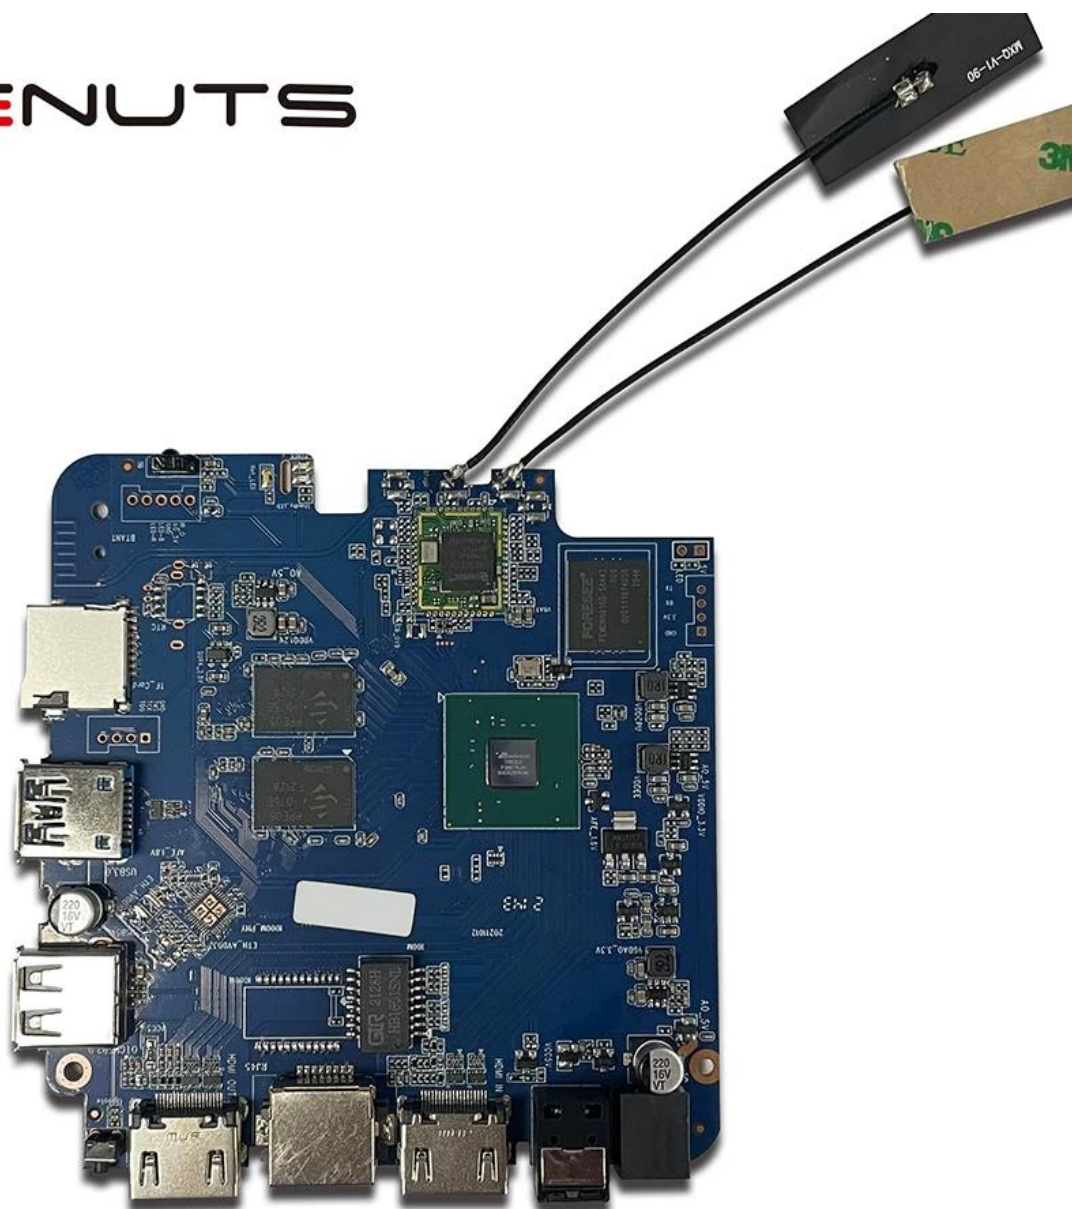

ONENUTS

Multi-core 32/64-bit CPU and 3D GPU with high performance	Powerful multimedia processing capability, supporting all mainstream video decoding including 8K/4K 10-bit AV1/H.265/VP9/AVS2	Supports all mainstream HDR standard including Dolby Vision, HDR10 and HLG	Unique Trulife picture quality enhancement engine, offering theater-like visual effect	Complete production-ready security solution, supporting secure boot, secure OS and mainstream DRMs
Ultra-high performance and ultra-low power consumption	Ultra-high SoC integration and rich peripheral interfaces	Complete IP license, including Dolby, DTS, etc.	Supports screen projection technology like DLNA, Miracast etc.	Provides mature turn-key solution for both split and AIO smart TV

Bienvenido al mundo del entretenimiento de vanguardia con nuestro avanzado Android TV Box con