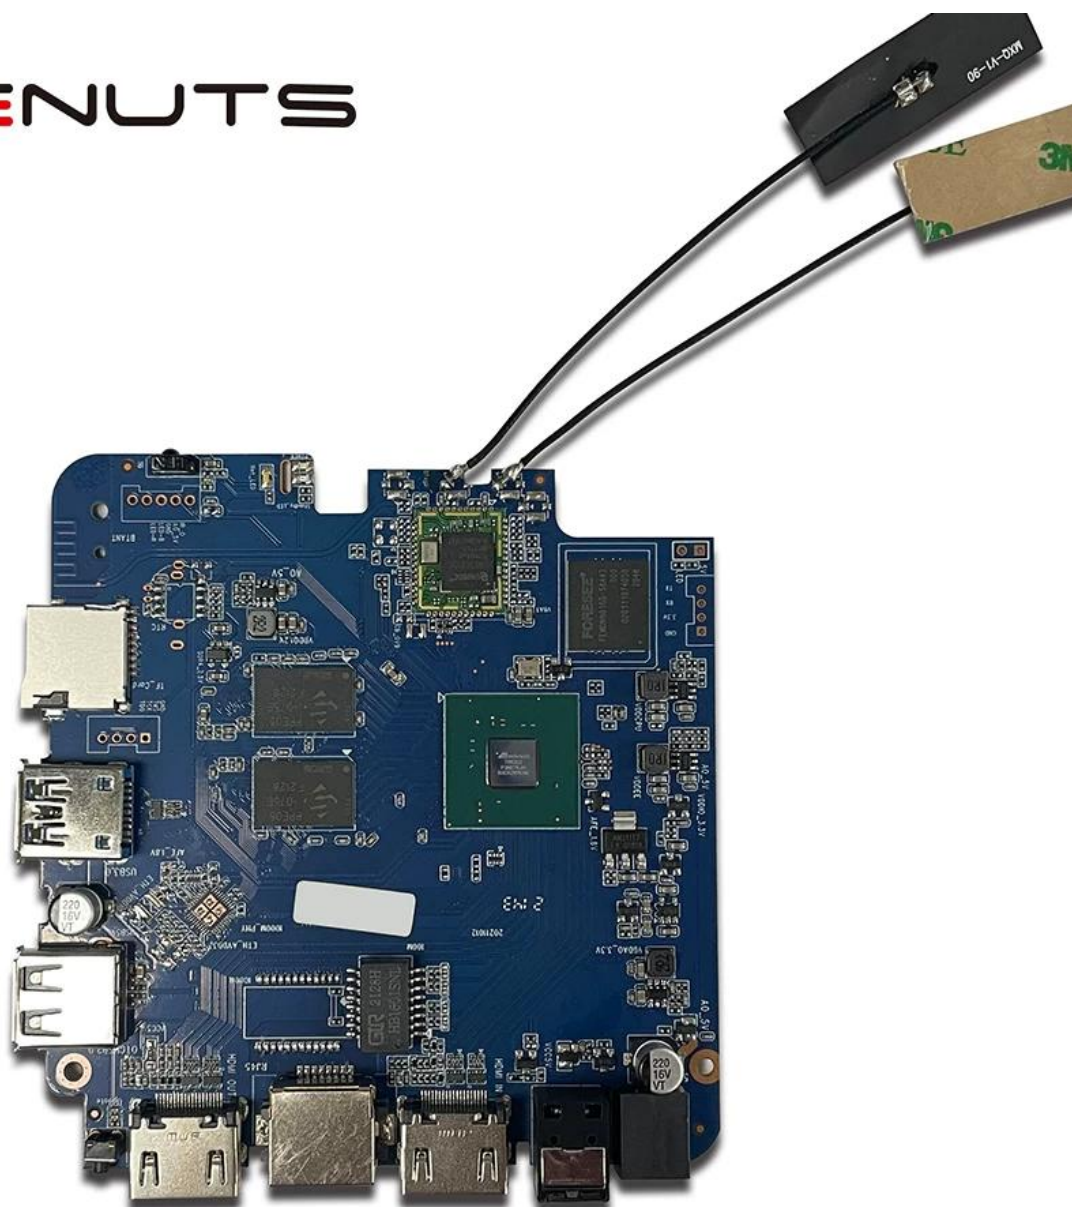

ONENUTS

Multi-core 32/64-bit CPU and 3D GPU with high performance	Powerful multimedia processing capability, supporting all mainstream video decoding including 8K/4K 10-bit AV1/H.265/VP9/AVS2	Supports all mainstream HDR standard including Dolby Vision, HDR10 and HLG	Unique Trulife picture quality enhancement engine, offering theater-like visual effect	Complete production-ready security solution, supporting secure boot, secure OS and mainstream DRMs
Ultra-high performance and ultra-low power consumption	Ultra-high SoC integration and rich peripheral interfaces	Complete IP license, including Dolby, DTS, etc.	Supports screen projection technology like DLNA, Miracast etc.	Provides mature turn-key solution for both split and AIO smart TV

Bienvenido a nuestra gama de innovadores dispositivos TV Box Android HDMI que ofrecen