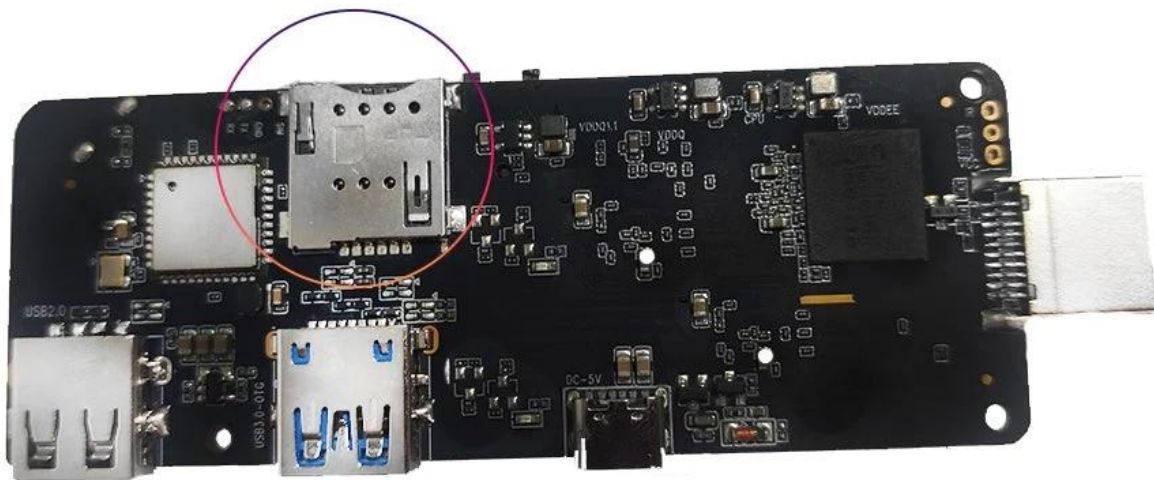

SIM card slot

Caja de TV Android con 4G 5G LTE es un dispositivo revolucionario que combina el poder de una

tarjeta SIM 4G LTE con la comodidad de un Android TV Stick. Con este dispositivo podrás convertir cualquier televisor en un smart TV y disfrutar de una amplia gama de opciones de entretenimiento.