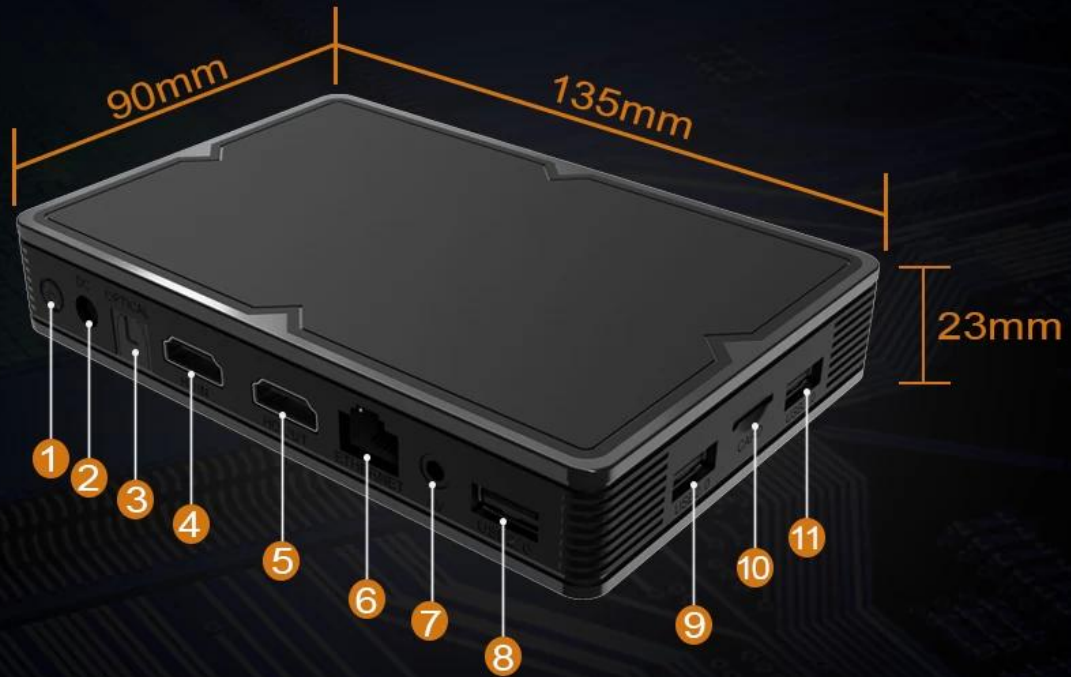

UDP que difunde la ayuda USB3.0 de la entrada del set-top box HDMI de Caja de TV Android

Especificaciones

N ° de Modelo.	Decodificador Allwinner H6 Android TV Box
UPC	Allwinner H603 ARM Cortex™ de cuatro núcleo y 64 bits - A53
GPU	GPU multinúcleo de alto rendimiento Mali T720
ROM	DDR3: 4GB/2GB
Almacenamiento interno	eMMC: 32 GB (opción: 16 GB/64 GB)
OS	Android 9.0
Wifi	IEEE 802.11 b/g/n/ac; 2,4G/5G 2*2 mimo
Bluetooth	Bluetooth 4.1 HS; Soporte remoto por voz

Many ports Major possibilities

packs a lot of connectivity into a small space
easily connect to your hdtv

1 . POWER SWITCH

2 . DC 5V

3 . OPTICAL

4 . HDMI IN

5 . HDMI OUT

6 . ETHERNET