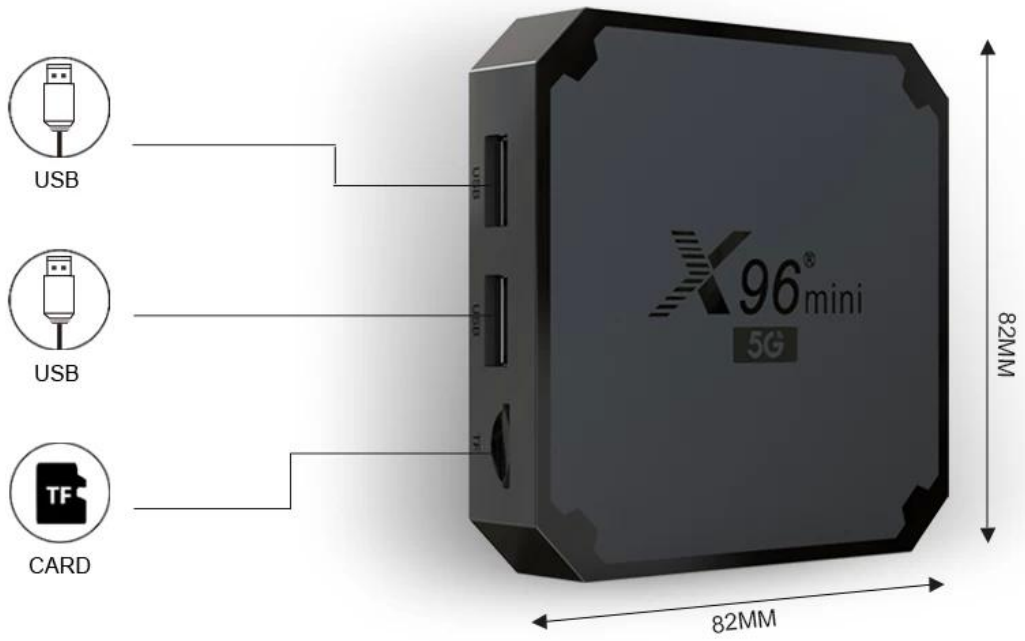

# Package Contents

Power Adapter\*1

HDMI Cable\*1

Remote Control\*1

User Manual\*1

IR cable\*1 (optional)

Wall mount\*1 (optional)

Presentamos nuestra última innovación en entretenimiento en el hogar, el Amlogic S905W4 4K Android 9 TV Box, un dispositivo potente y versátil diseñado para transformar su sala de estar en un centro de entretenimiento inmersivo. Equipado con el último chipset Amlogic S905W4 y el sistema operativo Android 9, este TV Box ofrece un rendimiento incomparable, imágenes impresionantes y una conectividad perfecta para una experiencia visual incomparable.