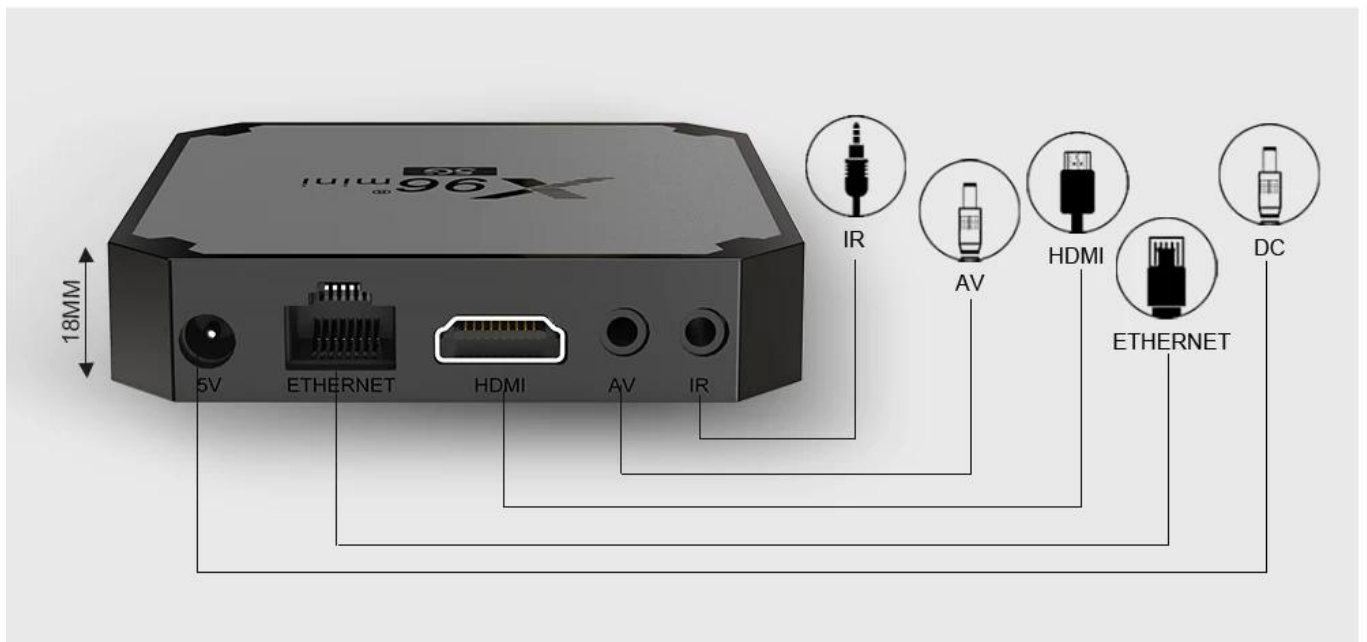

# Package Contents

Power Adapter\*1

HDMI Cable\*1

Remote Control\*1

User Manual\*1

IR cable\*1 (optional)

Wall mount\*1 (optional)

Presentamos nuestra última innovación en entretenimiento en el hogar, el Amlogic S905W4 4K Android 9 TV Box, un dispositivo potente y versátil diseñado para transformar su sala de estar en un centro de entretenimiento inmersivo. Equipado con el último chipset Amlogic S905W4 y el sistema operativo Android 9, este TV Box ofrece un rendimiento incomparable, imágenes impresionantes y una conectividad perfecta para una experiencia visual incomparable.

En el corazón del TV Box Amlogic S905W4 se encuentra el avanzado chipset Amlogic S905W4, diseñado para ofrecer un rendimiento y una eficiencia excepcionales. Con su CPU Cortex-A53 de cuatro núcleos y su GPU Mali-G31, este conjunto de chips ofrece velocidades de procesamiento ultrarrápidas y una representación de gráficos fluida, lo que garantiza una experiencia de usuario fluida y receptiva.