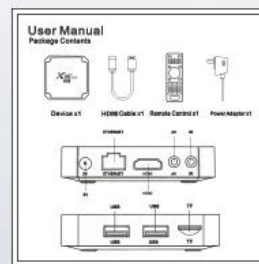

# Package Contents

Power Adapter\*1

HDMI Cable\*1

Remote Control\*1

User Manual\*1

IR cable\*1 (optional)

Wall mount\*1 (optional)

Presentamos nuestra última innovación en entretenimiento en el hogar, el Amlogic S905W4 4K Android 9 TV Box, un dispositivo potente y versátil diseñado para transformar su sala de estar en un centro de entretenimiento inmersivo. Equipado con el último chipset Amlogic S905W4 y el sistema operativo Android 9, este TV Box ofrece un rendimiento incomparable, imágenes impresionantes y una conectividad perfecta para una experiencia visual incomparable.