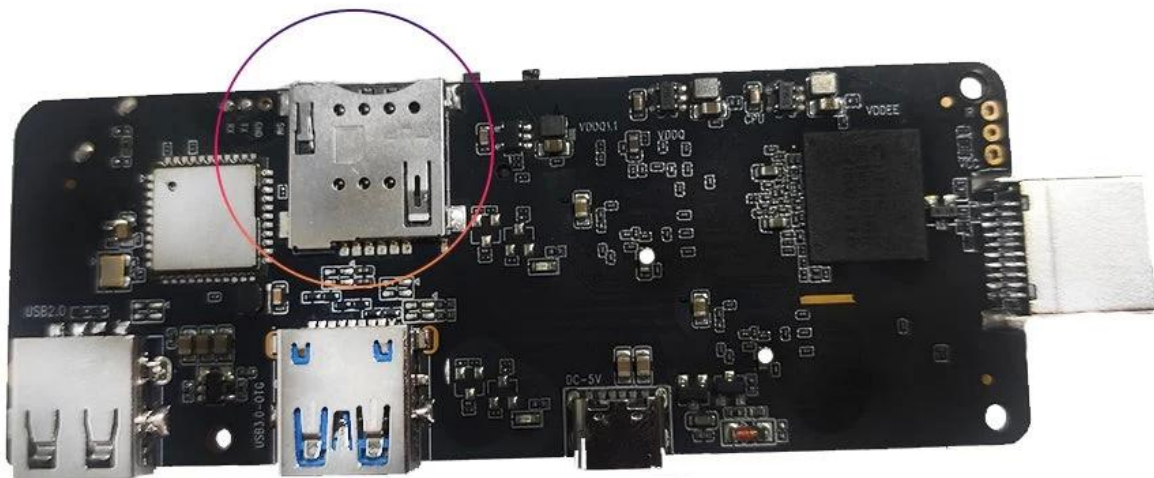

Tiempo de visualización LED	1* Tiempo de visualización LED, RTC integrado, dispositivo USB integrado
Otros	
Fuente de alimentación	CA 100-240 V 50/60 Hz, CC 5 V/2 A.
Idioma	Inglés, alemán, ruso, francés, español, italiano, árabe, japonés, coreano, hebreo, etc., varios idiomas.
Solicitud	La última versión de KODI Admite reproducción nativa de alta definición, admite instalación y reproducción de complementos
Accesorio	Manual de usuario, cable HDMI, control remoto por infrarrojos, adaptador de corriente
Elección	Admite mouse y teclado a través de USB o BT; Compatibilidad con mouse y teclado inalámbricos de 2,4 GHz a través de un dongle USB de 2,4 GHz

SIM card slot

Conectividad avanzada Nuestra Android TV Box viene equipada con un dongle 3G y una ranura