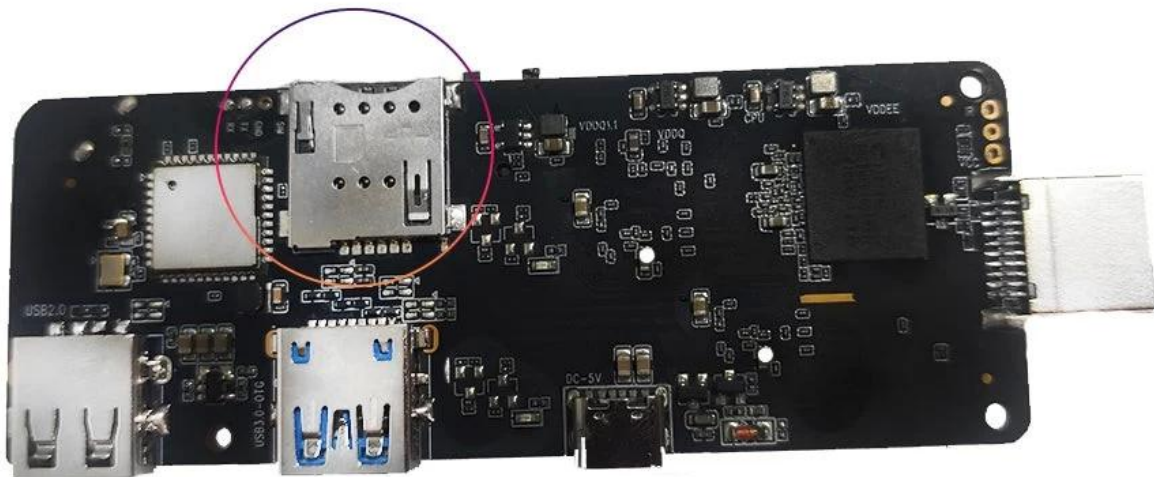

## SIM card slot

Caja de TV Android con 4G 5G LTE es un dispositivo revolucionario que combina el poder de una tarjeta SIM 4G LTE con la comodidad de un Android TV Stick. Con este dispositivo podrás convertir cualquier televisor en un smart TV y disfrutar de una amplia gama de opciones de entretenimiento.