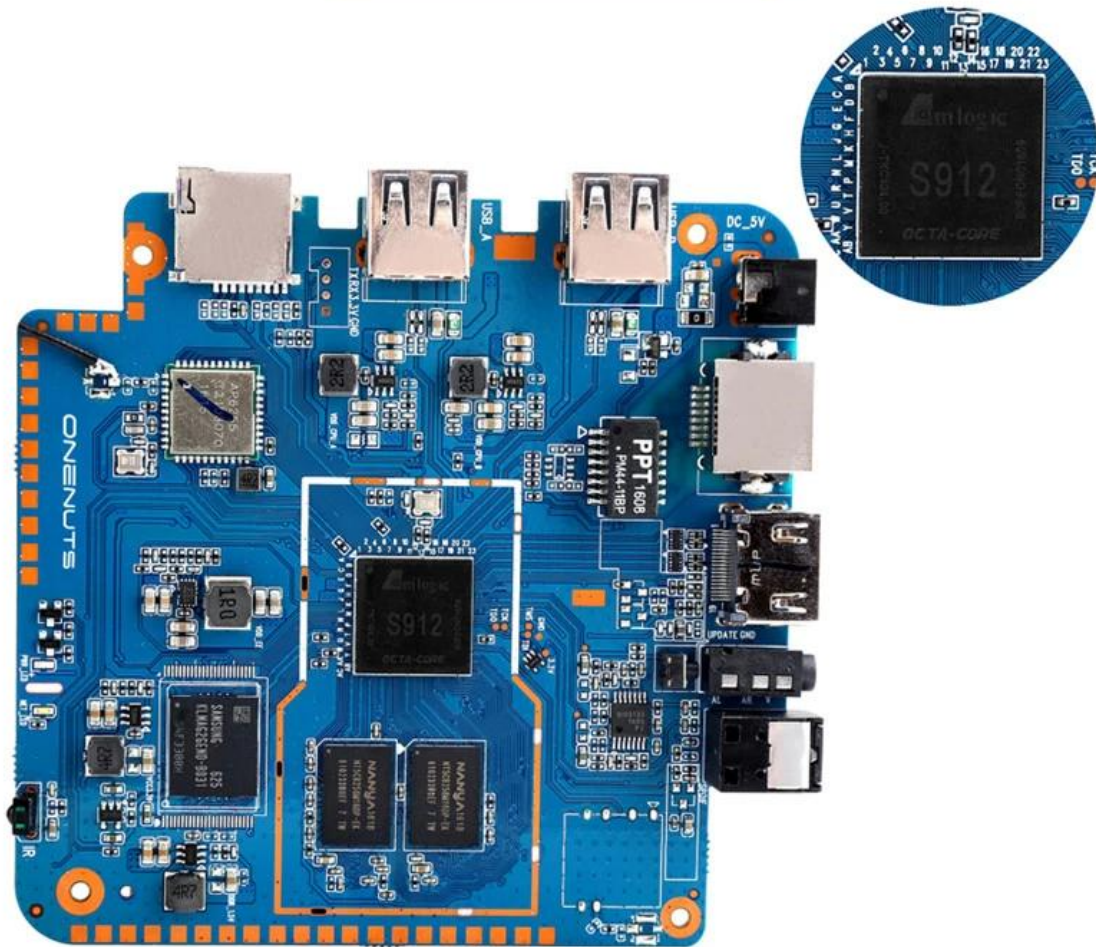

With Bluetooth headphone, enjoy your happy private world.

Young Look

Model No.	ONENUTS Nut 1
CPU	Amlogic S912 octa-core ARM Cortex A53 processor @ up to 2.0GHz
GPU	ARM Mail-T820MP3 GPU up to 750MHz(DVFS)
ROM	2GB DDR3
Internal Storage	16GB eMMC flash and SD slot up to 32GB
Video Docoder	VP9-10/H.265 up to 4Kx2K@60fps
HDMI	HDMI 2.0a up to 4K @ 60Hz with CEC and HDR support, and AV port

OTA Update

Support background auto upgrade and offer you the newest experience.

Product structure

What is in the box?

Portable & Environmental EVA Bag

Motherboard Show

Mejor reproductor de streaming de Internet Nuestro reproductor de streaming de Internet ofrece un rendimiento de primer nivel, lo que le permite transmitir contenido de alta definición sin almacenamiento en búfer ni interrupciones. Con soporte para plataformas de transmisión populares como Netflix, Hulu y Amazon Prime Video, puedes disfrutar de una amplia gama de contenido con una calidad sorprendente.