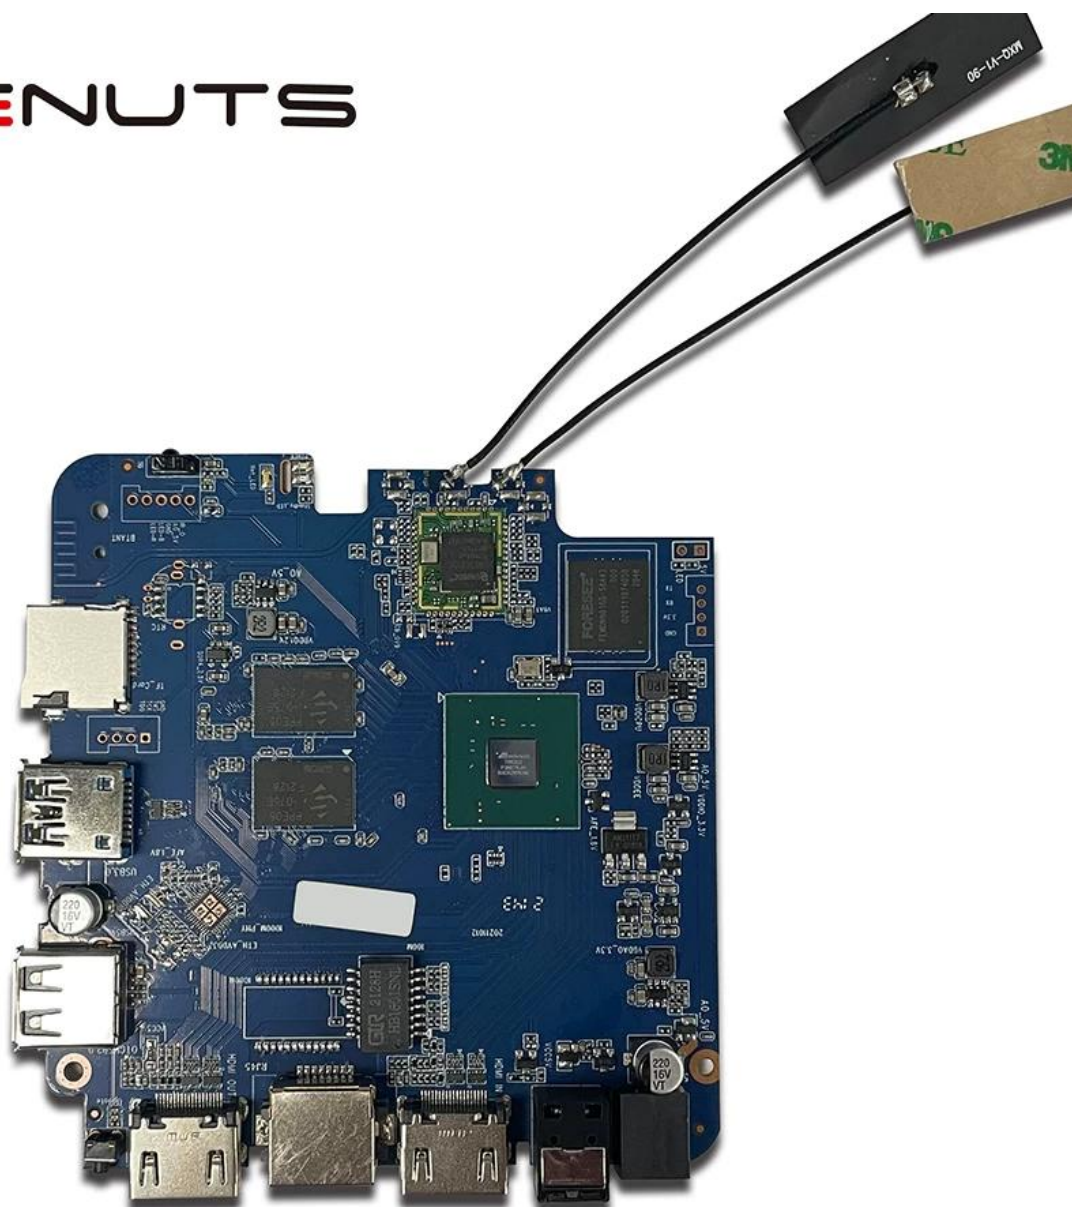

ONENUTS

Multi-core 32/64-bit CPU and 3D GPU with high performance	Powerful multimedia processing capability, supporting all mainstream video decoding including 8K/4K 10-bit AV1/H.265/VP9/AVS2	Supports all mainstream HDR standard including Dolby Vision, HDR10 and HLG	Unique Trulife picture quality enhancement engine, offering theater-like visual effect	Complete production-ready security solution, supporting secure boot, secure OS and mainstream DRMs
Ultra-high performance and ultra-low power consumption	Ultra-high SoC integration and rich peripheral interfaces	Complete IP license, including Dolby, DTS, etc.	Supports screen projection technology like DLNA, Miracast etc.	Provides mature turn-key solution for both split and AIO smart TV

Nuestra Android TV Box está equipada con entrada HDMI, lo que le permite conectar dispositivos