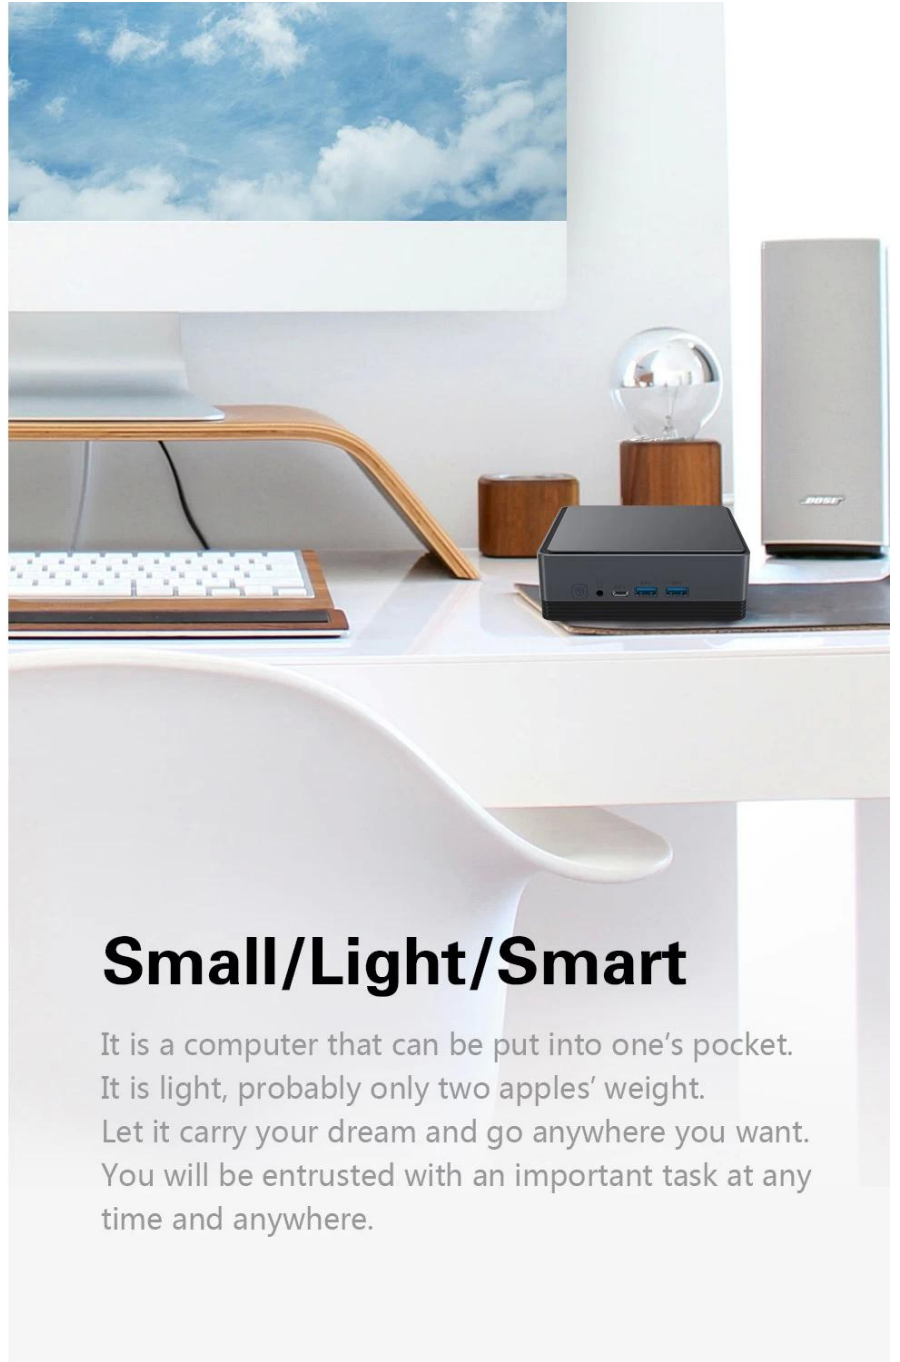

Mini PC es una PC portátil que puedes llevar a donde quiera que vayas. Parece una llave USB que puedes guardar en tu bolsillo. La Mini PC funciona con el sistema operativo Android y si la conecta con cualquier dispositivo, como un monitor, puede convertirlo en una PC con Android. Pero el propósito para el cual se utiliza principalmente Mini PC es crear entretenimiento en televisión. Al conectar el dispositivo al televisor, puede acceder a aplicaciones de transmisión bajo demanda como lo hace en su teléfono móvil o computadora. La Mini PC es compatible con Wifi, por lo que puedes conectarla fácilmente desde un enrutador wifi o desde tu teléfono móvil.

# Human-friendly Cover Design

Pressing the cover switch to open the case, it is convenient to replace the hard disk.

① Press switch

② Open the top cover and replace the hard drive

③ Replacement completed and close the lid

## Small/Light/Smart

It is a computer that can be put into one's pocket.  
It is light, probably only two apples' weight.  
Let it carry your dream and go anywhere you want.  
You will be entrusted with an important task at any  
time and anywhere.