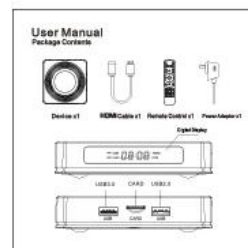

Various interfaces such as HDMI, LAN, USB, etc. which bring you a smart and colorful enjoyment.

Package Contents

Power Supply*1

HD data cable*1

User Manual*1

Remote Control*1

Experimente el futuro del entretenimiento con nuestra caja de televisión que cuenta con el procesador Quad Core Amlogic S905X4 de última generación y funciona con Android 11. Diseñada para ofrecer rendimiento y versatilidad incomparables, esta caja de televisión transforma su sala de estar en una potencia multimedia.