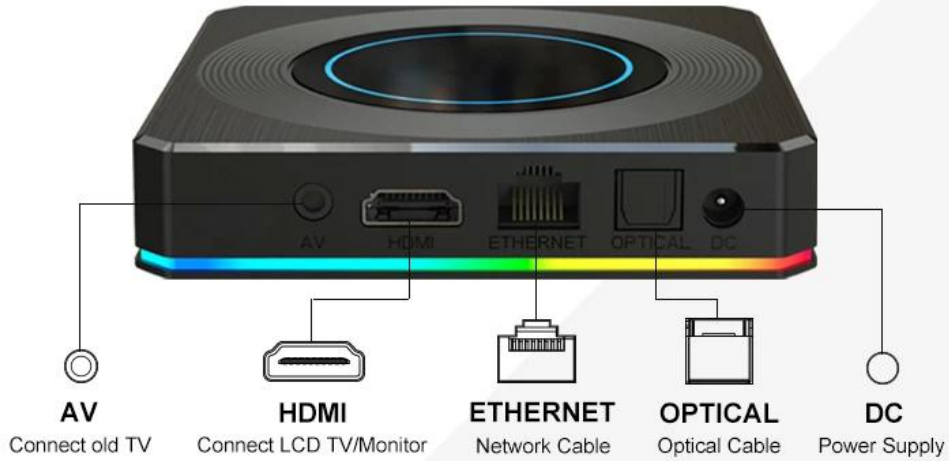

Un [Caja de TV Android](#) es perfecto para las personas que quieren disfrutar de su plataforma OTT favorita en televisión. Para los amantes de los atracones, es una delicia poder acceder a aplicaciones como Netflix y Amazon Prime en sus televisores. Para convertir su televisor en un dispositivo Android, todo lo que tiene que hacer es emparejar el [caja de televisión](#) con él ya sea a través de una conexión Bluetooth o HDMI. Una vez hecho esto, su televisor se puede utilizar como televisor inteligente. Además de acceder a multimedia, puedes jugar en tu televisor, aunque las operaciones de juego serán mínimas, será divertido y valdrá la pena intentarlo.

Various interfaces such as HDMI, LAN, USB, etc. which bring you a smart and colorful enjoyment.

Package Contents

Power Supply*1

HD data cable*1

User Manual*1

Remote Control*1

Experimente el futuro del entretenimiento con nuestra caja de televisión que cuenta con el procesador Quad Core Amlogic S905X4 de última generación y funciona con Android 11. Diseñada para ofrecer rendimiento y versatilidad incomparables, esta caja de televisión transforma su sala de estar en una potencia multimedia.