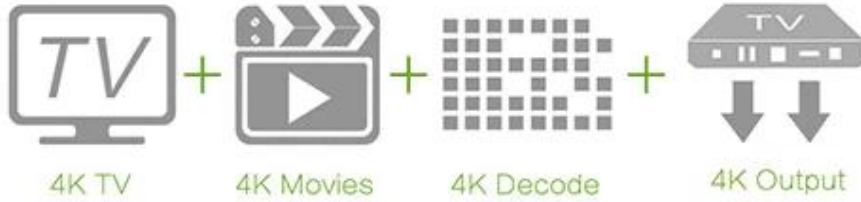

Lecteur multimédia en streaming 1080P

Amlogic S905X Android TV Box

Matériel:

CPU	Amlogic S905X Quad Core ARM Cortex A53 à 2 GHz	
GPU	GPU Penta-core Mali-450MP à 750 MHz,	
Mémoire	DDR3: 1 Go (Option : 2 Go)	
Éclair	eMMC: 8 Go (Option : 16 Go)	
Wifi	IEEE 802.11b/g/n	
Module	Plastique : Couleur Noir	
	1 * HDMI	Sortie UHD 4K*2K, HDMI 2.0A
	1 * SORTIE AV	Sortie définition standard 480i/576i
	2 *USB	1 * port hôte USB, 1 * périphérique USB
E/S	1 * OPTIQUE	Sortie l'audio numérique
	1 * RJ45	Interface Ethernet
	1 * CARTE TF	Prise en charge de 4 Go/8 Go/16 Go/32 Go/64 Go
Pouvoir	C.C 5V/2A <input type="checkbox"/> Indicateur LED , Fonctionnement <input type="checkbox"/> Bleu; Attendre <input type="checkbox"/> Rouge	

Smart Box

Remote,
Anywhere,
Any angle.

The box can paste in to Wall or TV and others.

- 1.Magic tape
- 2.Pothook Designed
- 3.Dual IR designed,remote control easy.

Put the photo,musics,and videos on your television.

8Bit

10Bit

H.264

H.265

Enjoy box

Support HD2.0a

- 4K*2K 60Hz Resolution output
- 32 audio channel
- 1536KHz audio sampling
- Dual video stream
- Audio and video dynamic-sync

Home