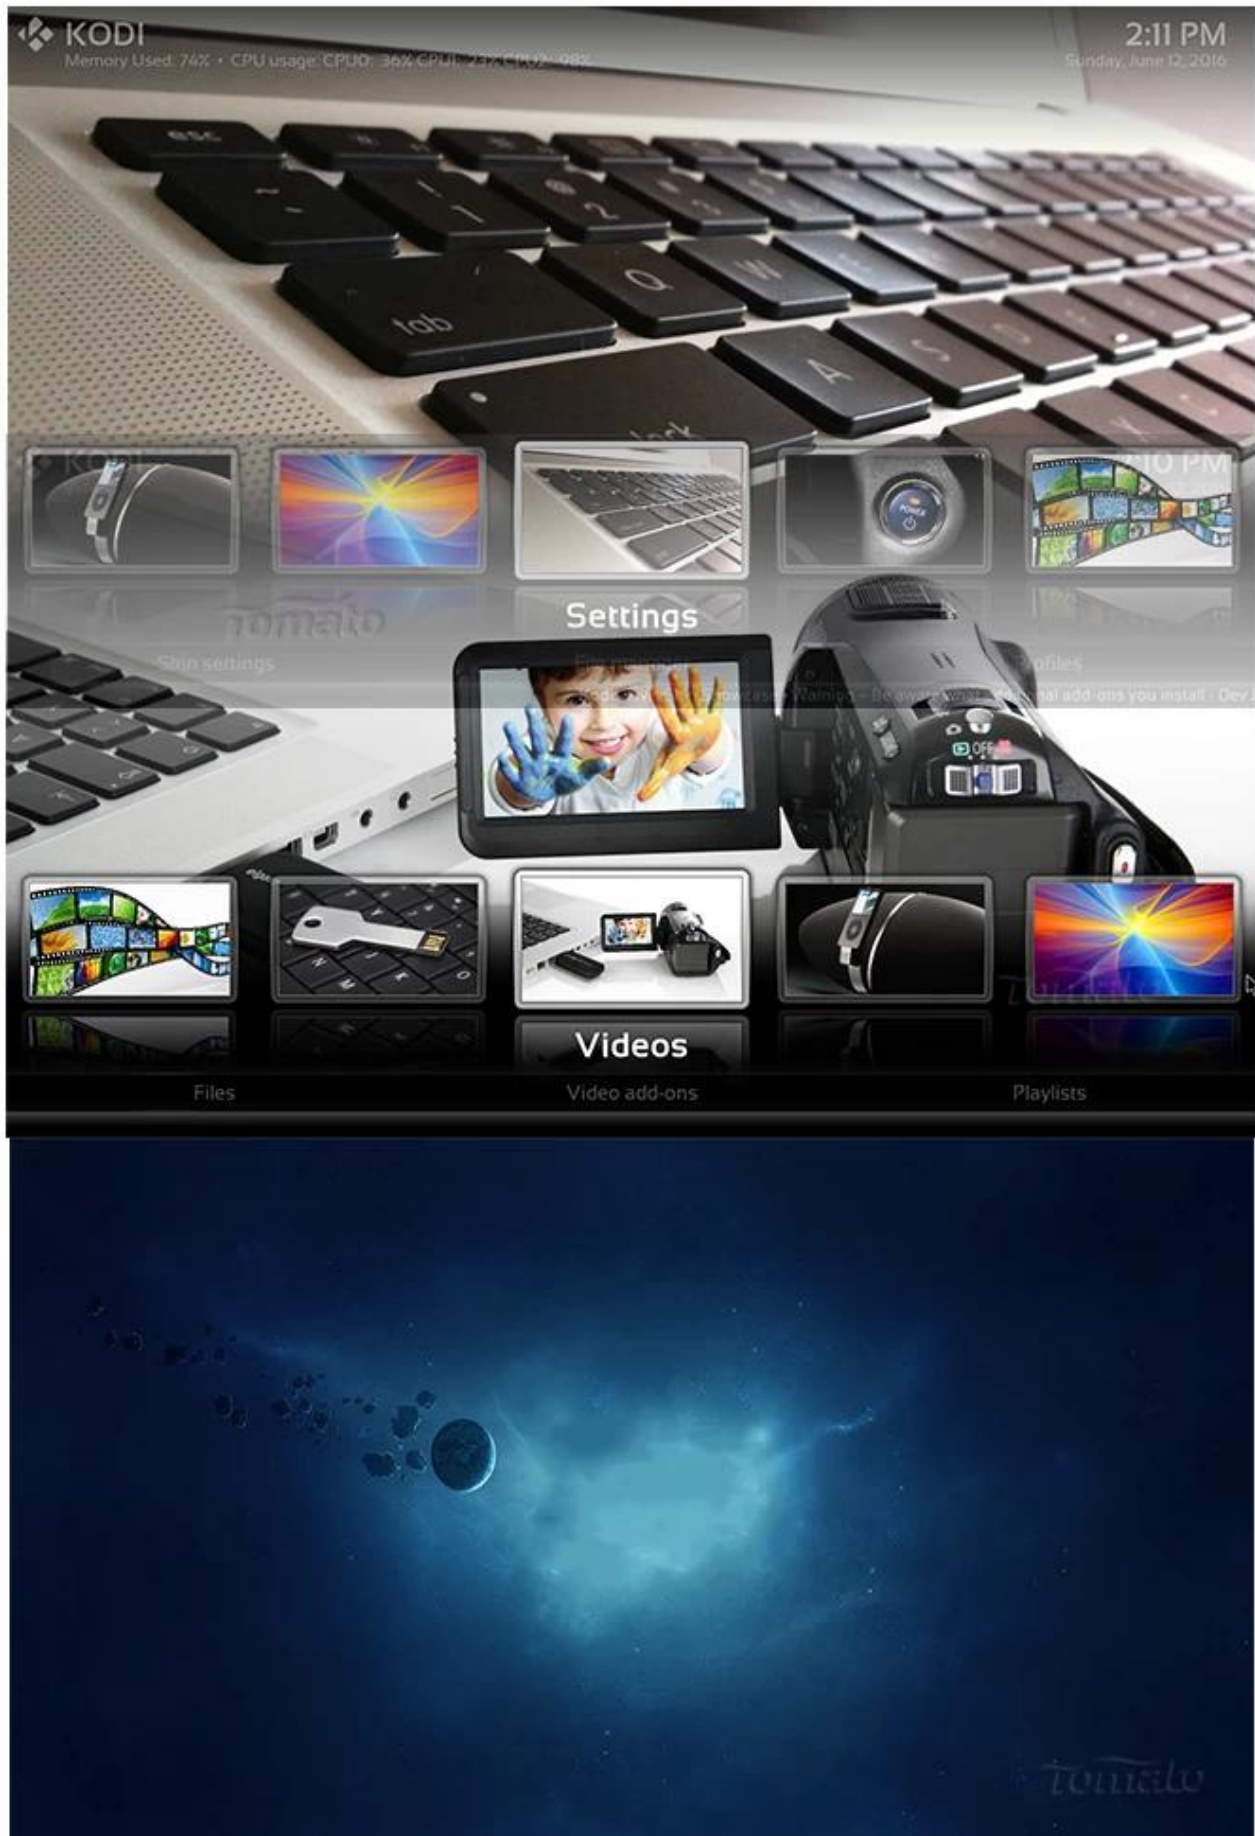

Smart Box

Remote,
Anywhere,
Any angle.

The box can paste in to Wall or TV and others.

- 1.Magic tape
- 2.Pothook Designed
- 3.Dual IR designed,remote control easy.

Put the photo,musics,and videos on your television.

Favorite

Browser

Video

Apps

Settings

KODI

Music

Clean Memory

Tomato

Notre lecteur multimédia de streaming 1080P doté du processeur Amlogic S905X combine une technologie de pointe, une clarté haute définition et des fonctionnalités avancées pour offrir une

expérience de divertissement immersive comme jamais auparavant.