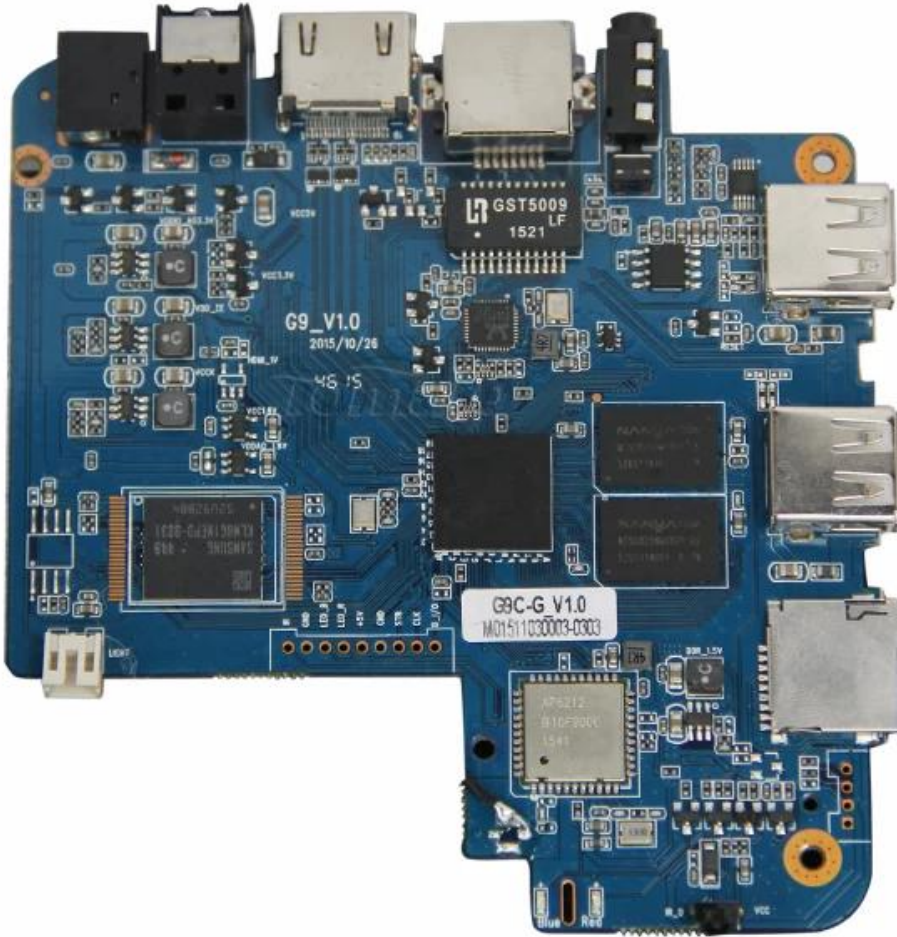

Qu'y a-t-il dans la boîte?

- 1 * boîtier TV Android Amlogic S905
- 1 * câble HDMI
- 1 * télécommande
- 1 * adaptateur secteur
- 1 * manuel d'utilisation

Picture Show

Indicator Light Port

Micro SD Card

USB

USB

AV Port

RJ 45 ETHERNET

HDMI™

Optical Port

Power Port

S905

64-Bit
Quad Core
Cortex A53

4K