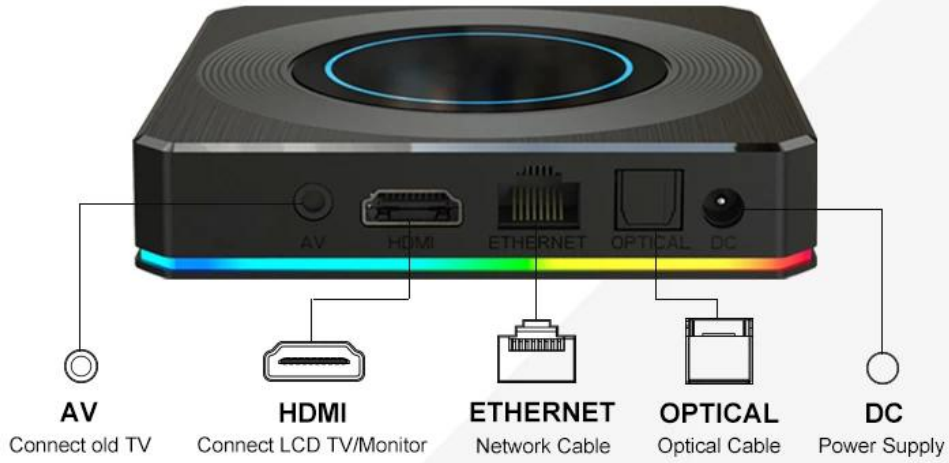

Various interfaces such as HDMI, LAN, USB, etc. which bring you a smart and colorful enjoyment.

Package Contents

Power Supply*1

HD data cable*1

User Manual*1

Remote Control*1

Notre boîtier TV Android intelligent 4K avec Amlogic S905X4 et Android 11 est conçu pour transformer votre salon en un centre de divertissement. Voici pourquoi c'est le choix ultime pour votre maison :