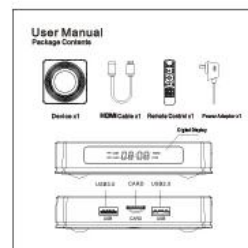

Various interfaces such as HDMI, LAN, USB, etc. which bring you a smart and colorful enjoyment.

Package Contents

Power Supply*1

HD data cable*1

User Manual*1

Remote Control*1

Notre boîtier TV Android intelligent 4K avec Amlogic S905X4 et Android 11 est conçu pour transformer votre salon en un centre de divertissement. Voici pourquoi c'est le choix ultime pour votre maison :