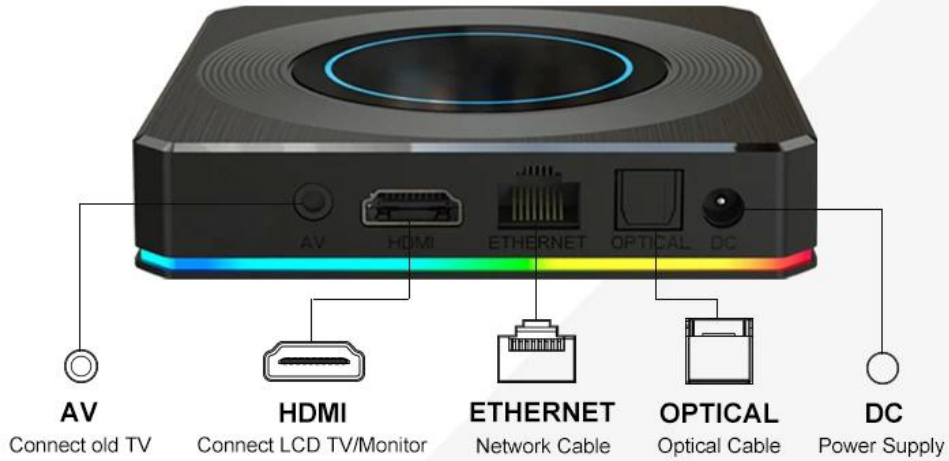

Various interfaces such as HDMI, LAN, USB, etc. which bring you a smart and colorful enjoyment.

Package Contents

Power Supply*1

HD data cable*1

User Manual*1

Remote Control*1

Notre Boîte de télévision 4K Android 11.1 Smart 5G est conçue pour révolutionner votre expérience de divertissement. Voici pourquoi c'est le complément parfait à votre configuration home cinéma :