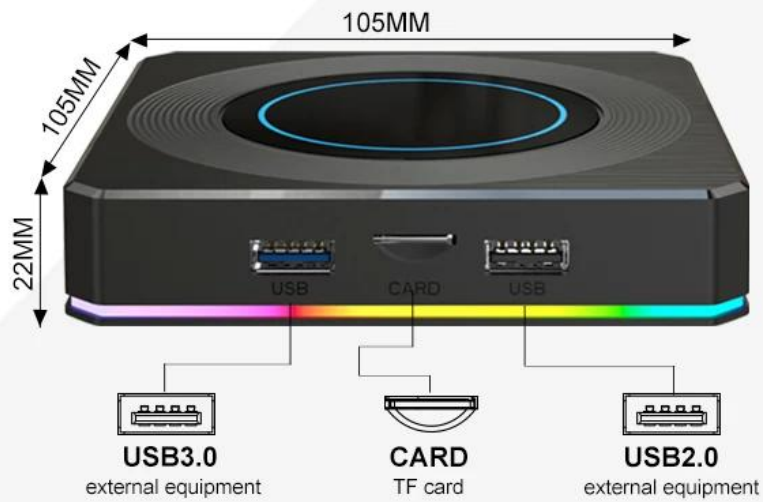

Various interfaces such as HDMI, LAN, USB, etc. which bring you a smart and colorful enjoyment.

Package Contents

Power Supply*1

HD data cable*1

User Manual*1

Remote Control*1

Notre Boîte de télévision 4K Android 11.1 Smart 5G est conçue pour révolutionner votre expérience de divertissement. Voici pourquoi c'est le complément parfait à votre configuration home cinéma :