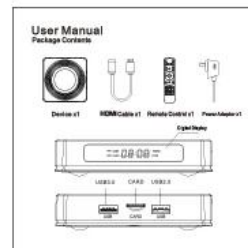

Various interfaces such as HDMI, LAN, USB, etc. which bring you a smart and colorful enjoyment.

Package Contents

Power Supply*1

HD data cable*1

User Manual*1

Remote Control*1

Notre Boîte de télévision 4K Android 11.1 Smart 5G est conçue pour révolutionner votre expérience de divertissement. Voici pourquoi c'est le complément parfait à votre configuration home cinéma :