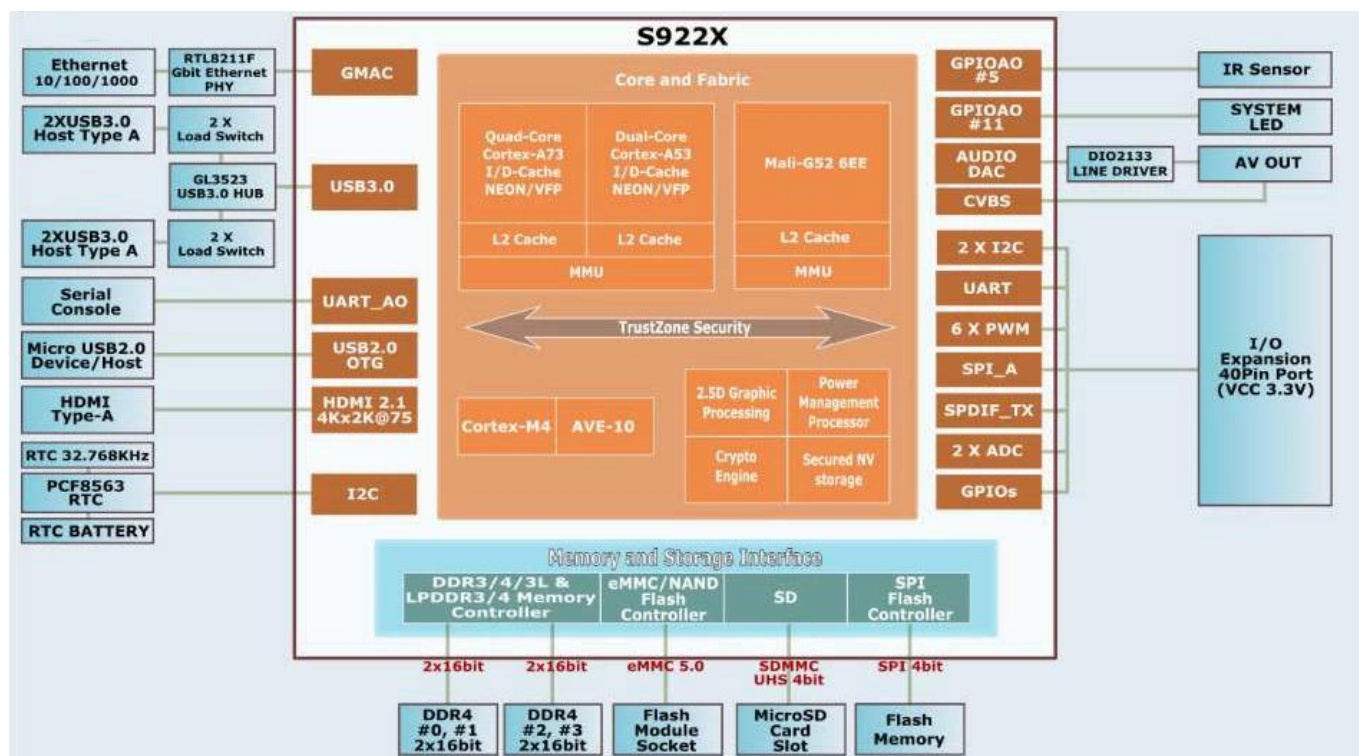

Transformez votre téléviseur en un centre de divertissement intelligent avec le boîtier Smart TV Amlogic S922X Android 9.0. Conçu avec une technologie de pointe, ce décodeur offre des performances et une polyvalence exceptionnelles pour tous vos besoins multimédia.

Performances puissantes : Équipé d'un processeur quad-core, l'Amlogic S922X garantit des performances fluides et réactives, que vous diffusiez vos films préférés, jouiez à des jeux ou naviguiez sur le Web. Avec la prise en charge de la résolution 4K Ultra HD, vous profiterez d'images cristallines et des couleurs vibrantes qui donnent vie à votre contenu.

Diffusion fluide : Diffusez facilement vos films, émissions de télévision et vidéos préférés grâce aux capacités de diffusion avancées de l'Amlogic S922X. Avec la prise en charge des applications de diffusion en continu populaires telles que Netflix, Hulu et Amazon Prime Video, vous aurez accès à une vaste bibliothèque de contenu. à portée de main.

Connectivité améliorée : L'Amlogic S922X offre une gamme d'options de connectivité pour répondre à vos besoins. Grâce à la prise en charge Wi-Fi et Ethernet intégrée, vous pouvez facilement vous connecter à Internet pour une diffusion et une navigation fluides. De plus, grâce aux ports HDMI et USB, vous pouvez connecter des appareils externes tels que des téléviseurs, des moniteurs et des consoles de jeux.

Interface conviviale : Naviguer dans votre contenu préféré est un jeu d'enfant avec l'interface conviviale de l'Amlogic S922X. Propulsé par Android 9.0, vous aurez accès à une multitude d'applications, de jeux et de services de streaming, tous facilement accessibles depuis le Google Play Store. Personnalisez votre écran d'accueil avec vos applications et widgets préférés pour un accès rapide et facile à vos applications les plus populaires. fonctionnalités utilisées.

Design compact et élégant : Conçu pour compléter toute configuration de divertissement à domicile, l'Amlogic S922X présente un design élégant et compact qui s'intègre parfaitement dans n'importe quel environnement. Son esthétique minimaliste et son faible encombrement en font le complément parfait à n'importe quel salon, chambre ou centre multimédia.