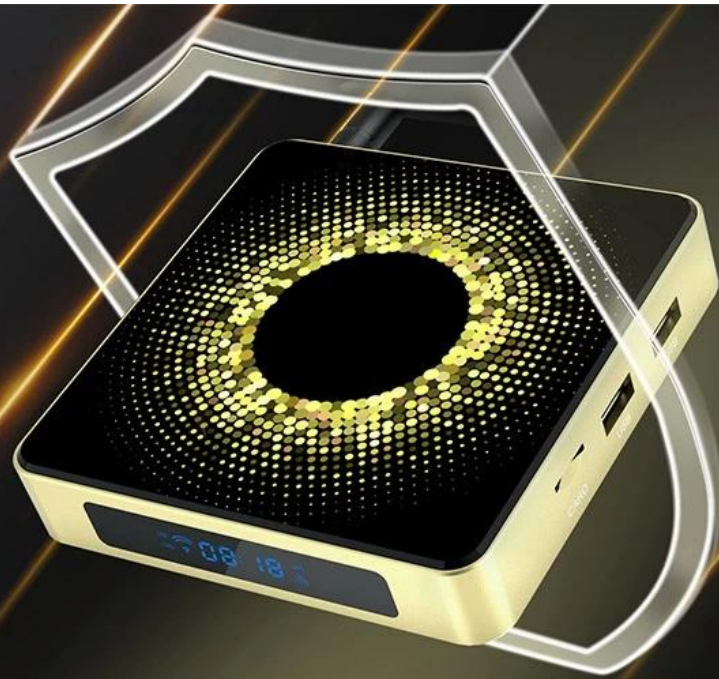

VP9

H. 265

Support AV1 video decoding for a superior video viewing experience

Multiple Application Functions

Support freely switching wallpapers, changing home screen icons as you like, switching address to obtain local weather and voice control.

Power Supply*1

HD data cable*1

User Manual*1

Remote Control*1

L'Amlogic S928X Android 11 WiFi 6 8K Ultra HD 8G RAM TV Box est un appareil de pointe qui offre une expérience visuelle exceptionnelle. Avec son puissant processeur Amlogic S928X et son système d'exploitation Android 11, il offre des performances fluides et efficaces. L'inclusion du WiFi 6 garantit une connectivité Internet rapide et stable, permettant une diffusion et une navigation fluides. De plus, sa résolution 8K Ultra HD offre des visuels époustouflants avec des couleurs éclatantes et des détails nets. Avec 8 Go de RAM, ce boîtier TV offre de nombreuses capacités de stockage et multitâches. Dans l'ensemble c'est du top [TV box](#) qui garantit une expérience de divertissement immersive et agréable.