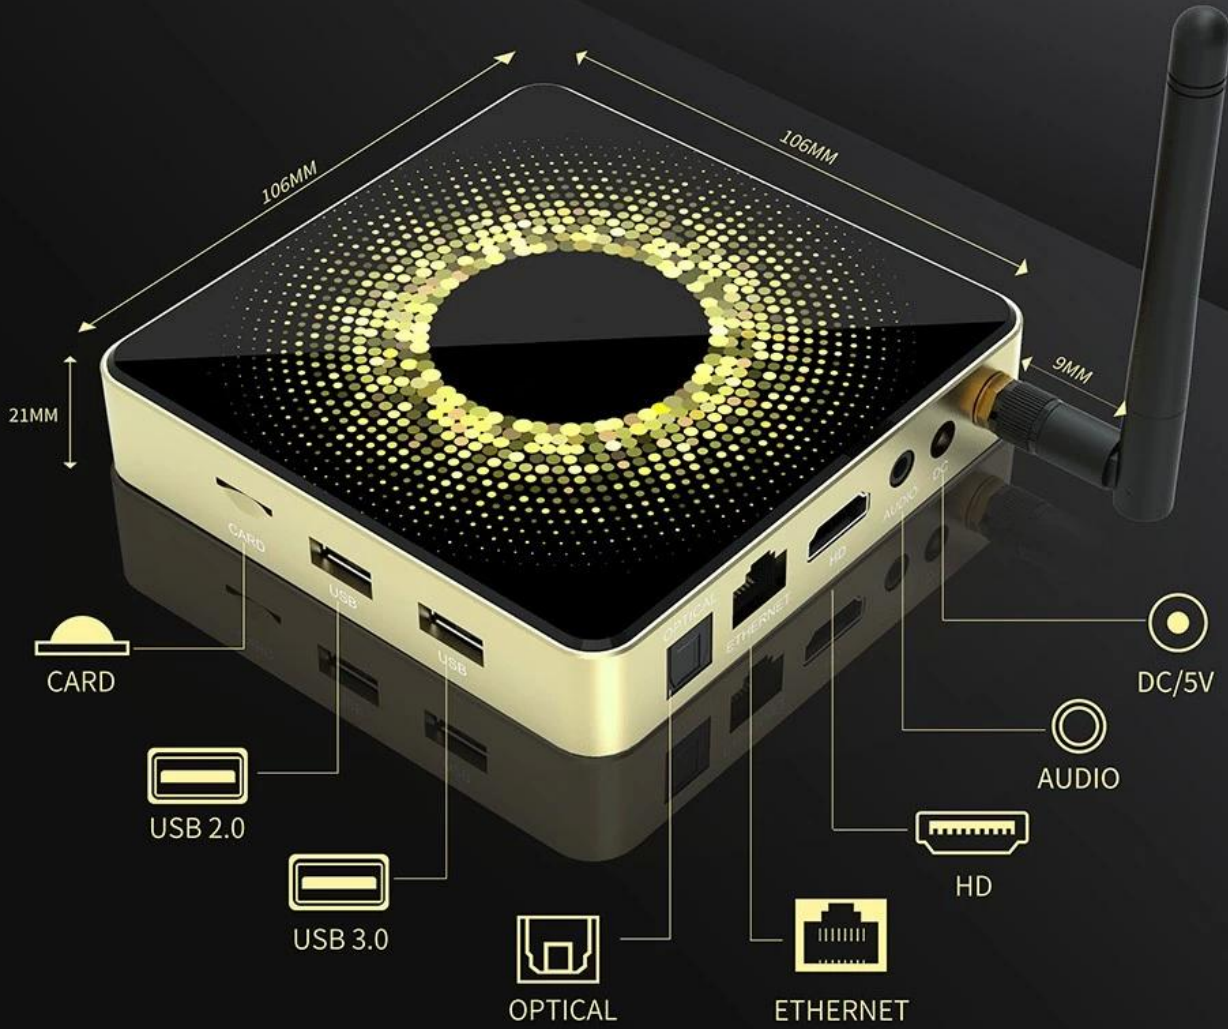

VP9

H. 265

Support AV1 video decoding for a superior video viewing experience

Multiple Application Functions

Support freely switching wallpapers, changing home screen icons as you like, switching address to obtain local weather and voice control.

 Watch movies

 Working Conference

 Music sharing

 Cast screen

 Play games

Various Interfaces

Various interfaces such as HD, LAN, USB, etc. To meet your different needs at the same time.

Package Contents

Power Supply*1

HD data cable*1

User Manual*1

Remote Control*1

L'Amlogic S928X Android 11 WiFi 6 8K Ultra HD 8G RAM TV Box est un appareil de pointe qui offre une expérience visuelle exceptionnelle. Avec son puissant processeur Amlogic S928X et son système d'exploitation Android 11, il offre des performances fluides et efficaces. L'inclusion du WiFi 6 garantit une connectivité Internet rapide et stable, permettant une diffusion et une navigation fluides. De plus, sa résolution 8K Ultra HD offre des visuels époustouflants avec des couleurs éclatantes et des détails nets. Avec 8 Go de RAM, ce boîtier TV offre de nombreuses capacités de stockage et multitâches. Dans l'ensemble c'est du top [TV box](#) qui garantit une expérience de divertissement immersive et agréable.