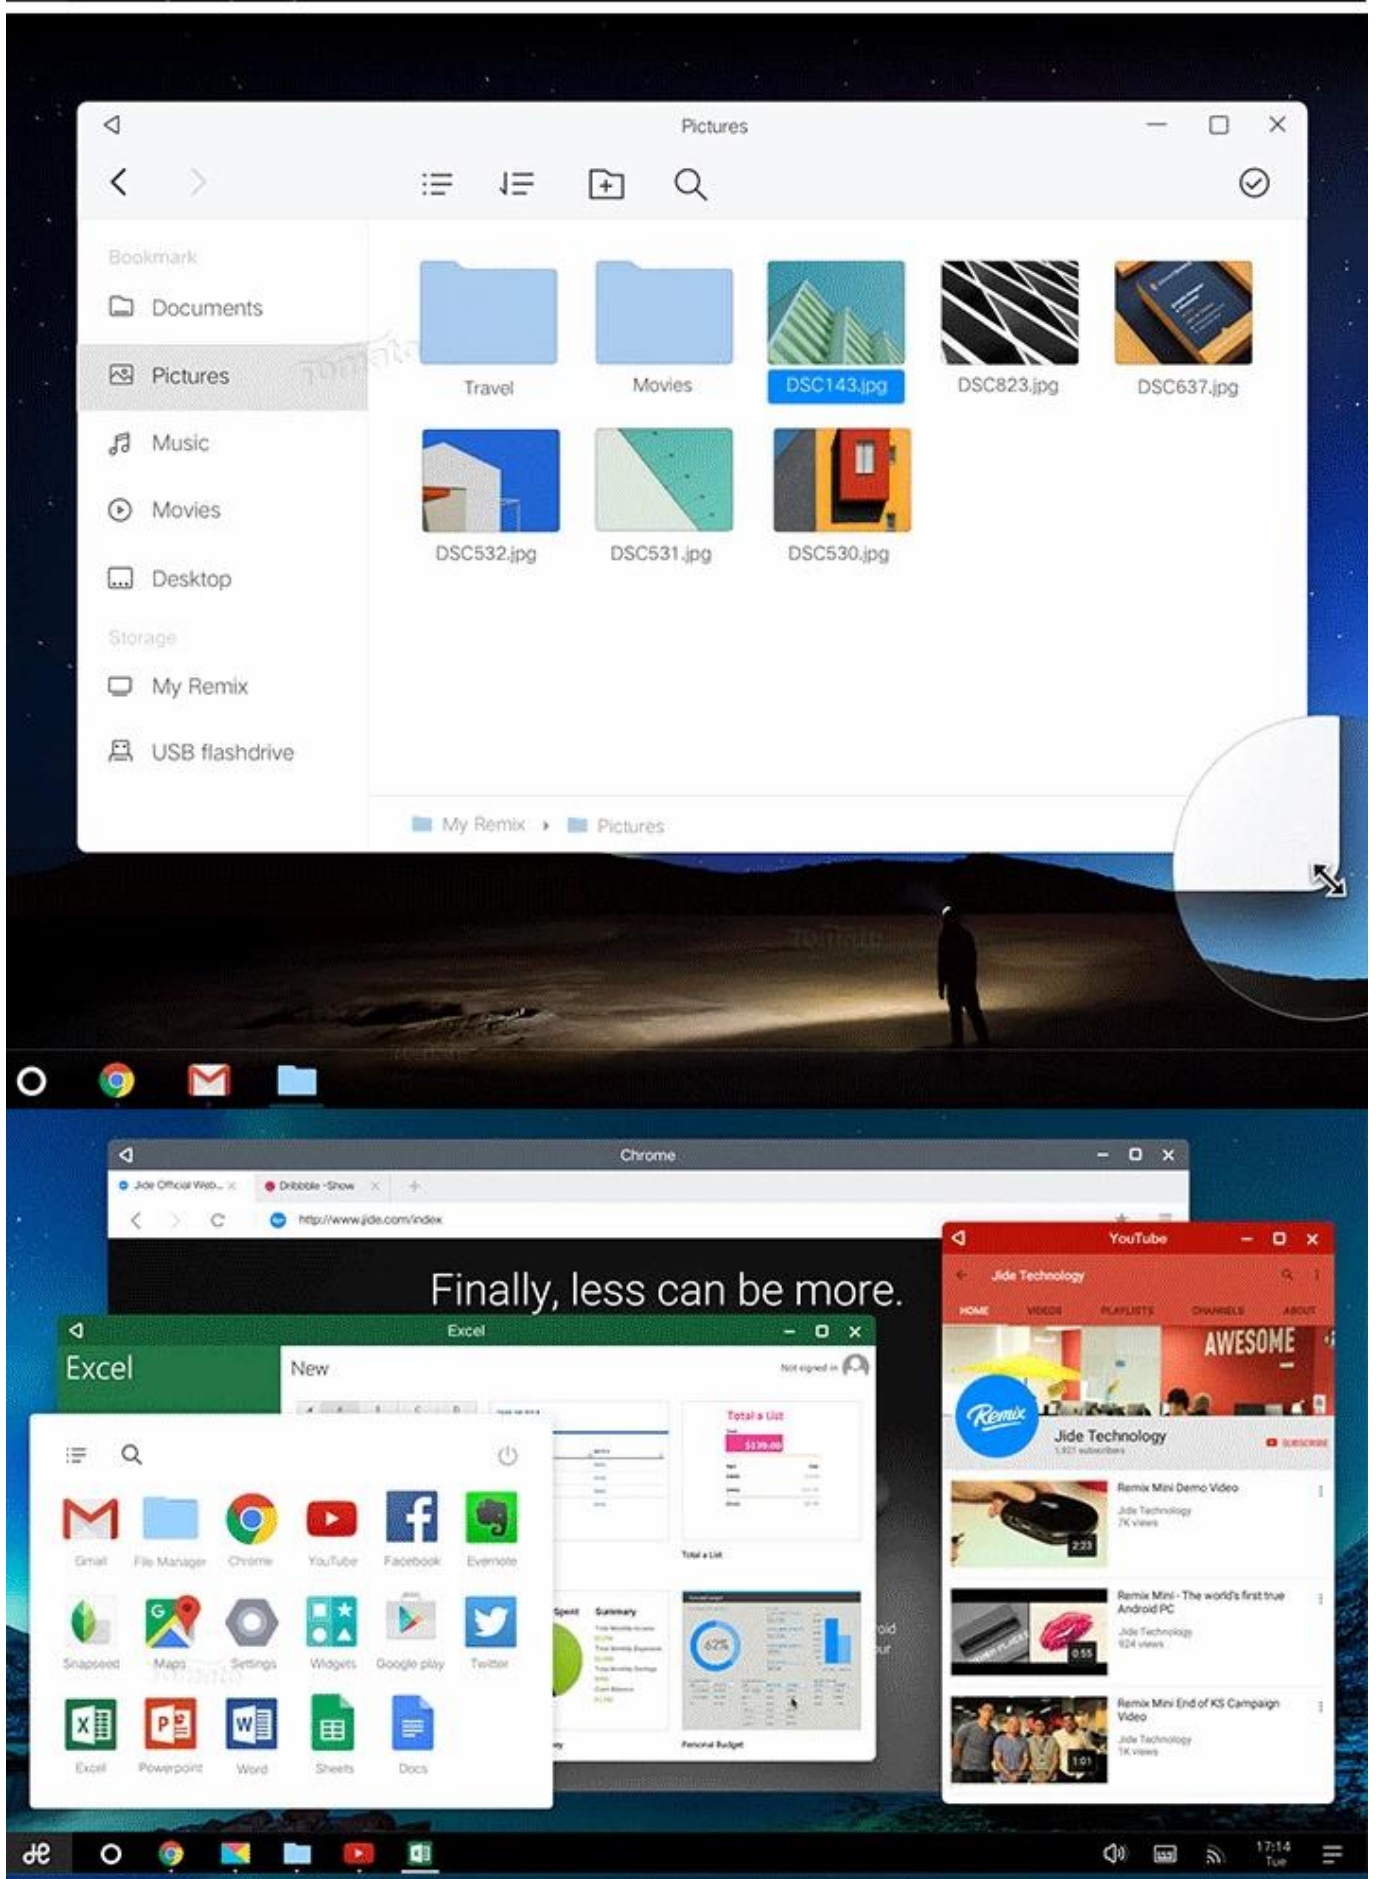

Notre Amlogic TV Box avec Remix OS et prise en charge Ethernet 1000M redéfinit la connectivité, la polyvalence et la personnalisation du divertissement à domicile. Plongez dans les fonctionnalités et