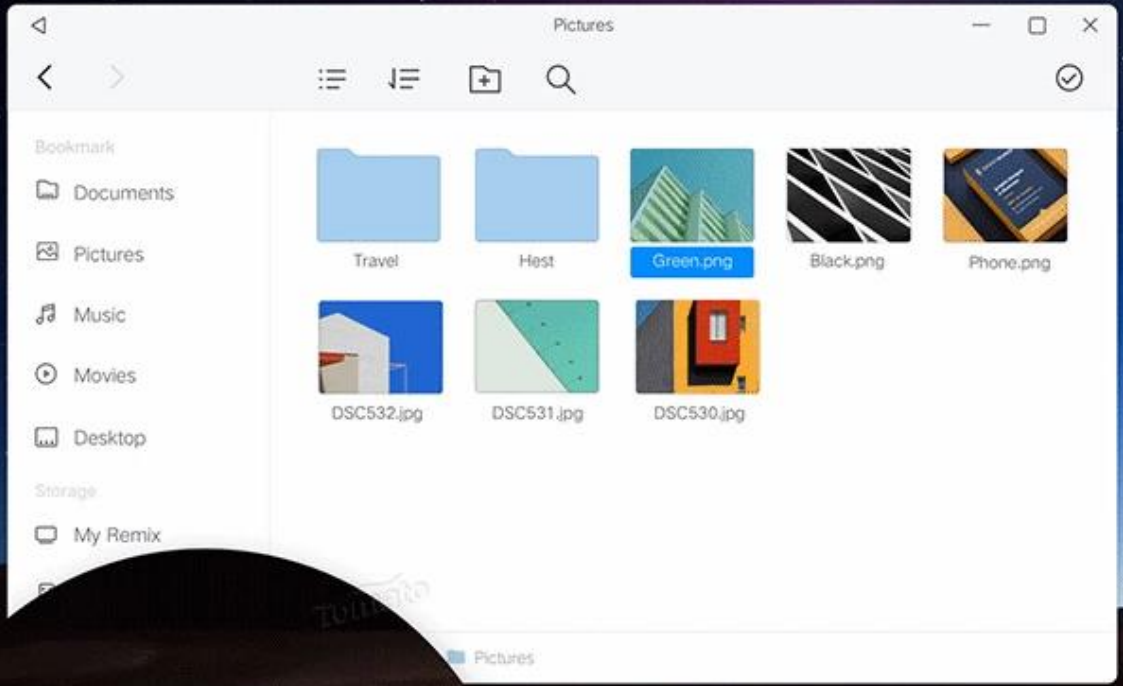

# Picture Show

Notre Amlogic TV Box avec Remix OS et prise en charge Ethernet 1000M redéfinit la connectivité, la polyvalence et la personnalisation du divertissement à domicile. Plongez dans les fonctionnalités et