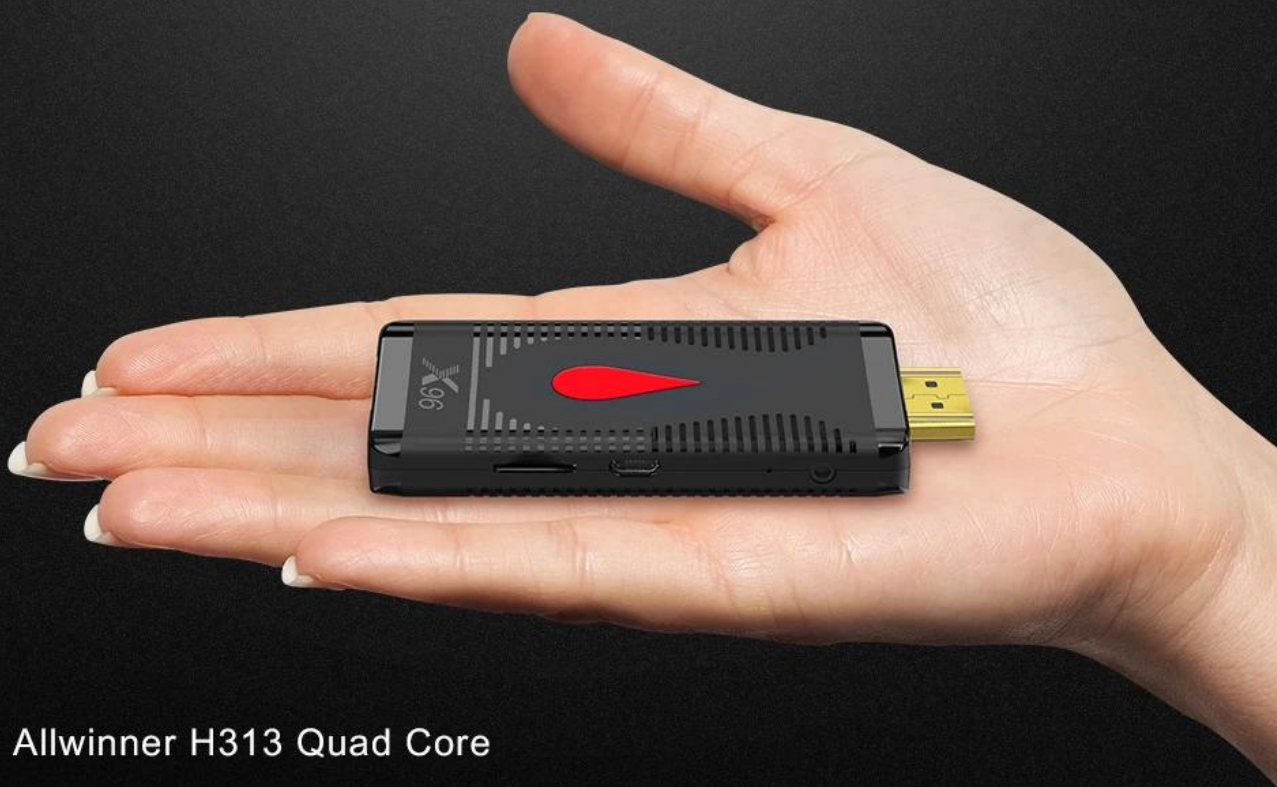

Option

Parcourez tous les sites Web vidéo, prenez en charge Netflix, Hulu, Flixster, Youtube, etc.
Les applications se téléchargent librement depuis Android Market, Amazon App Store, etc.
Lecture multimédia locale, prise en charge du disque dur, disque U, carte TF.

Mini TV Stick Android 10

Allwinner H313 Quad Core

Android
10

4K
60fps

Cortex
A53

Mali
G31