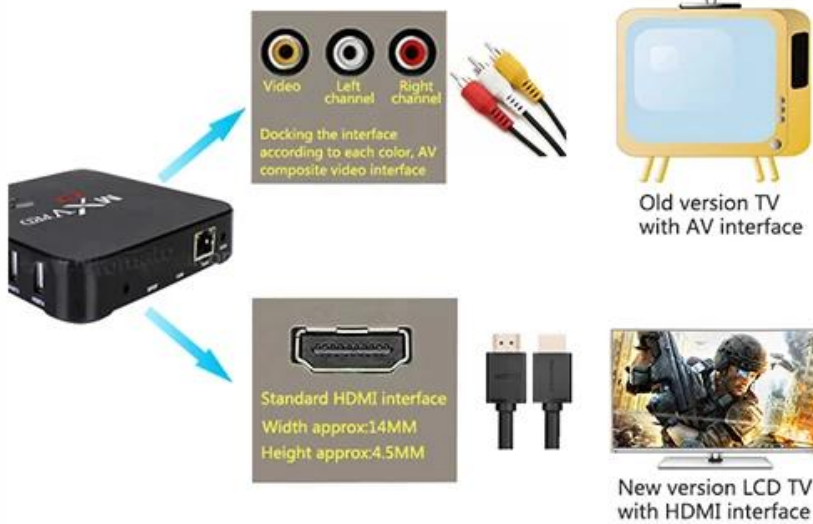

Only two steps, Easy operation

Step 1: Connect to the TV