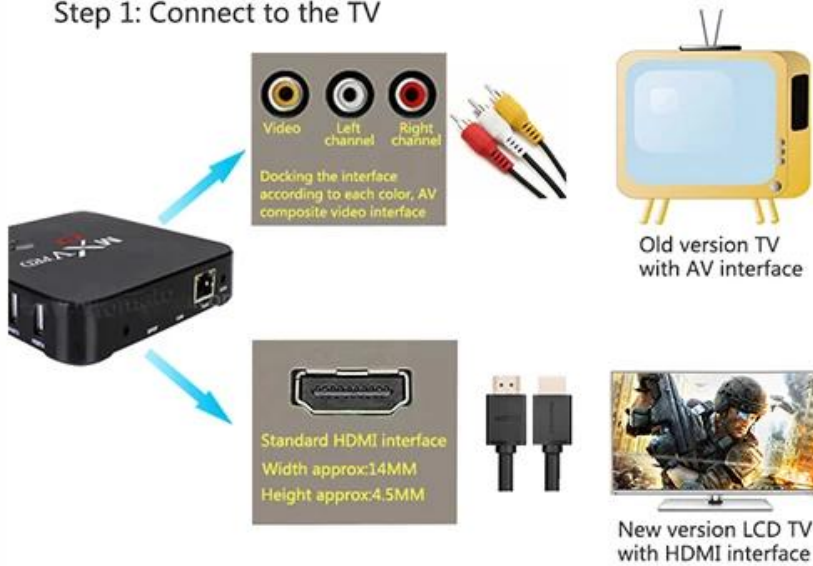

## HD Voice

## Only two steps, Easy operation

Step 1: Connect to the TV

Step 2: Connect to the Internet

Découvrez les capacités de divertissement améliorées de notre lecteur multimédia Android 5.1 Amlogic S905 Quad Core Full HD. Découvrez les fonctionnalités et les avantages qui font de cet appareil un choix idéal pour le streaming multimédia, la lecture multimédia et les options de divertissement polyvalentes.