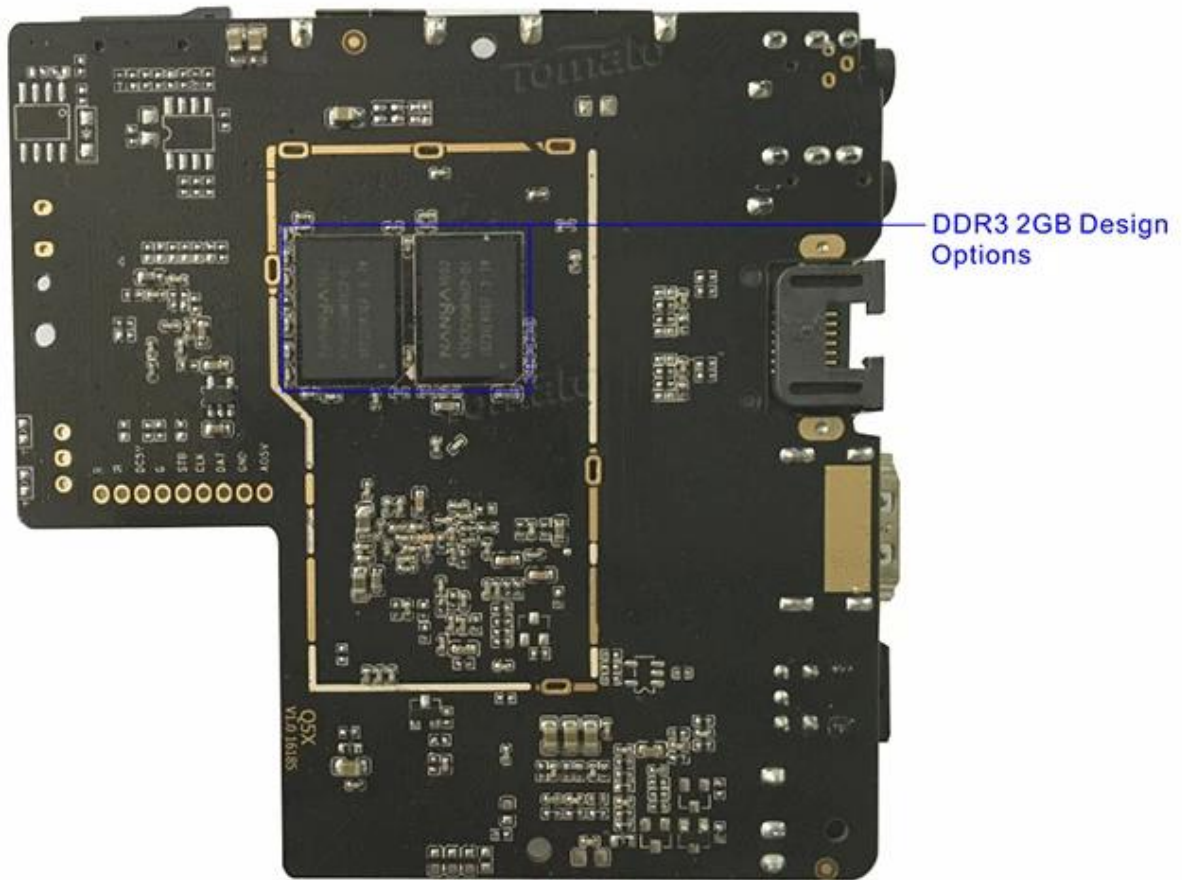

## X96 Smart Box

#### Protection circuits

Prevents from damaging box when you use the bad or wrong adapter.

Audio Amplifier

AMLogic S905X Soc

MANVA DDR3 1GB\*2

## X96 Smart Box

Découvrez l'expérience de divertissement de niveau supérieur avec notre Android 6.0 Marshmallow Amlogic S905X TV Box X96. Découvrez les fonctionnalités et les avantages qui font de cet appareil