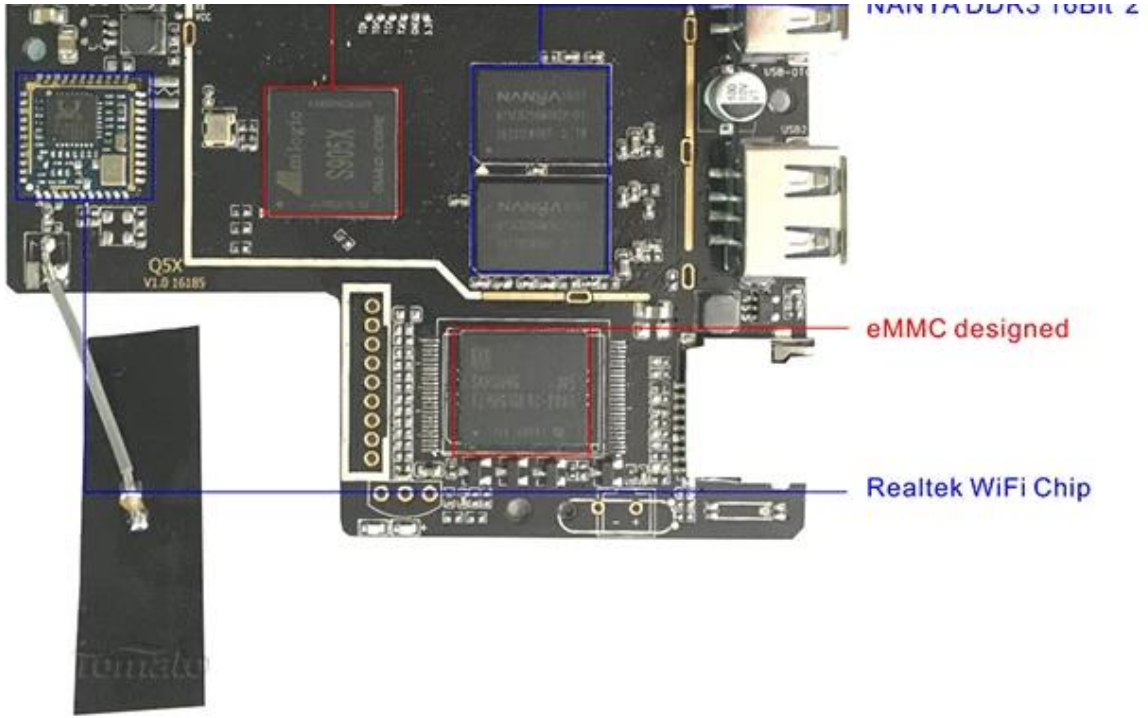

## X96 Smart Box

#### Protection circuits

Prevents from damaging box when you use the bad or wrong adapter.

Audio Amplifier

AMLogic S905X Soc

MANVA DDR3 1GB\*2

## X96 Smart Box

Découvrez l'expérience de divertissement de niveau supérieur avec notre Android 6.0 Marshmallow Amlogic S905X TV Box X96. Découvrez les fonctionnalités et les avantages qui font de cet appareil