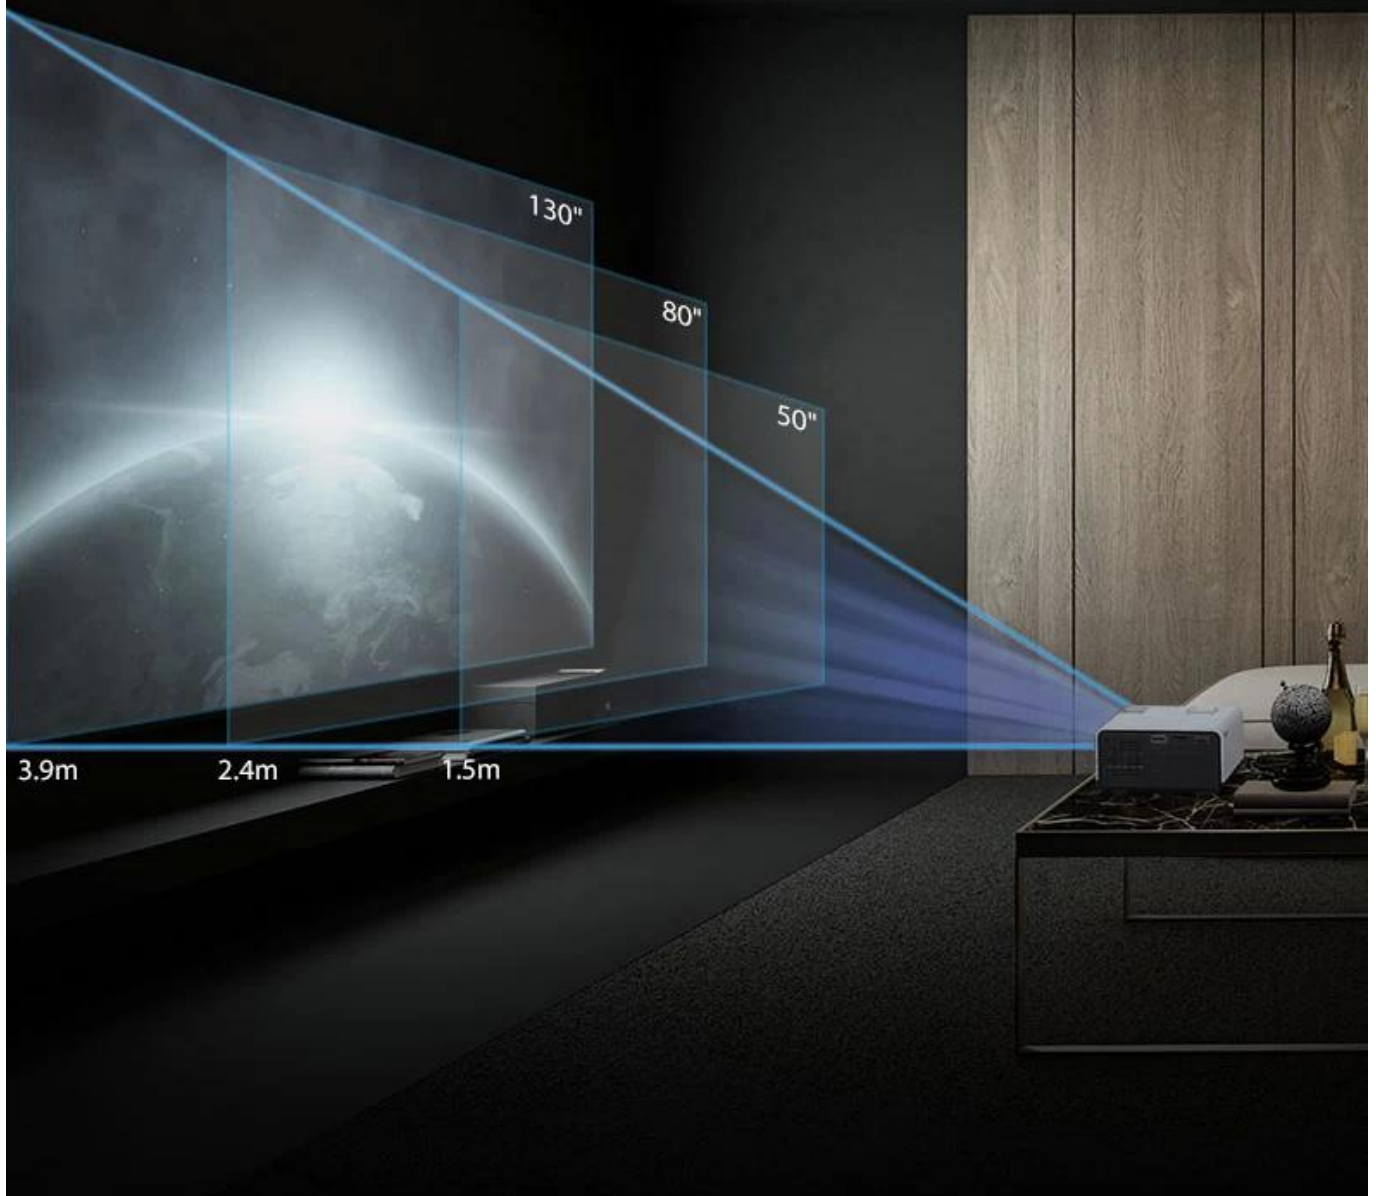

Dual-band wifi

Mirror screen

Hi-fi speaker

BT

100 inch huge screen at 3 meters

High definition cinema experience

Cinema 4K video playback

1080P huge screen

Private cinema / Business office / Huge screen gaming
4K video streaming 300 inch huge screen
1920*1080P eye the reality

Extreme color
Real 100 ANSI lumen
No light spot

Hi-Fi speaker

JBL's supplier powerful sound

Potable size Easy carrying

12.5*16.7*6.7 (cm) Weight 0.7kg
Smallest among 3.5 inch LCD projectors

Keystone correction

Manual
horizontal / vertical correction

Focus

Mirror screen WIFI 802.11AC 3X speed than last generation

WIFI 802.11AC

Mirror screen

Phone/Tablet mirror screen

Do anything you want
at the same time

HDMI interface

Instant plug and play

Efficient Heat dissipation dust-proof Technical design

Vivez le divertissement comme jamais auparavant avec notre mini projecteur portable intelligent WiFi double bande Android 9.0. Cette centrale compacte vous offre le grand écran, offrant des visuels brillants et une diffusion fluide grâce à sa prise en charge WiFi double bande. Profitez de votre contenu préféré partout et à tout moment, avec une clarté et une commodité époustouflantes.