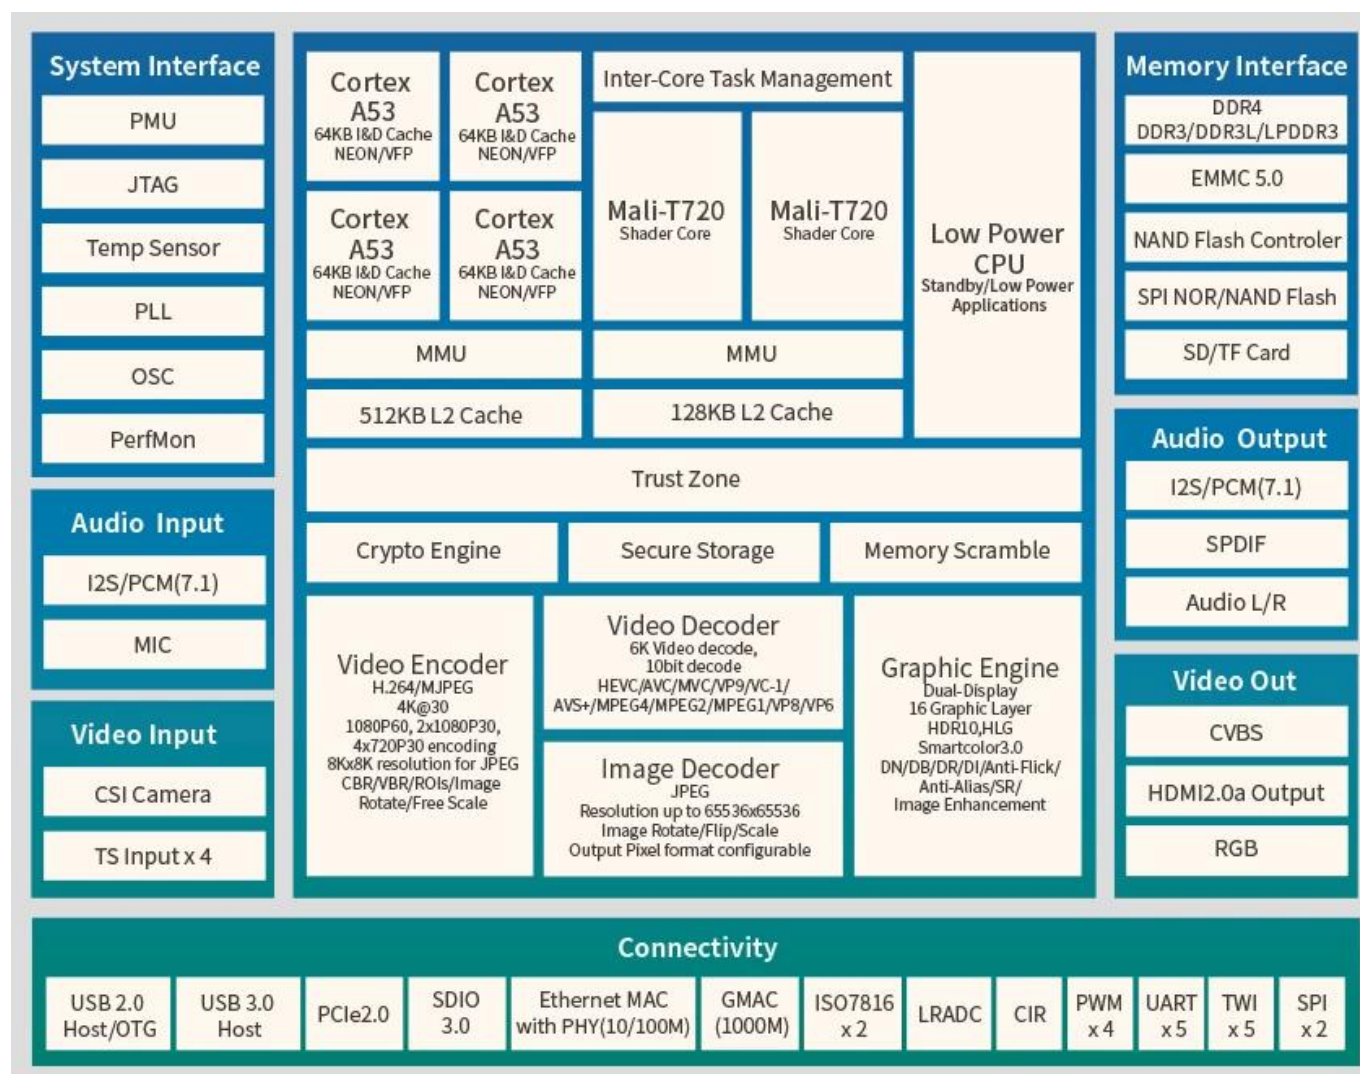

Boîtier TV Android 9.0, puce Allwinner H6, 4 go 32 go, avec affichage LED, Wifi double bande, LAN, Bluetooth, USB3.0

Caractéristiques

Numéro de modèle.	Boîtier TV Allwinner H6 Android 9.0
CPU	Allwinner H603 Quad-core 64 bits ARM Cortex™ - A53
GPU	GPU multicœur hautes performances Mali T720
ROM	DDR3 : 4 Go/2 Go
Stockage interne	eMMC : 32 Go (Option : 16 Go/64 Go)
Système d'exploitation	Android 9.0
WiFi	IEEE 802.11b/g/n/ac ; 2,4G/5G 2*2 mimo
Bluetooth	Bluetooth 4.1 HS ; Prise en charge de la télécommande vocale

Many ports Major possibilities

packs a lot of connectivity into a small space
easily connect to your hdtv

1 . POWER SWITCH

2 . DC 5V

3 . OPTICAL

4 . HDMI IN

5 . HDMI OUT

6 . ETHERNET

T720

6K*4K
@30fps

Ultra HD

New upgrade system

In-depth development from the native architecture system performance is significantly improved than the previous generation, to create a smarter operating system that understands you better.

Affichage LED pratique :

L'écran LED intégré au boîtier TV facilite l'affichage des informations importantes telles que l'heure, l'état du réseau, etc. Naviguez sans effort dans les menus et les paramètres, améliorant ainsi votre expérience utilisateur globale.