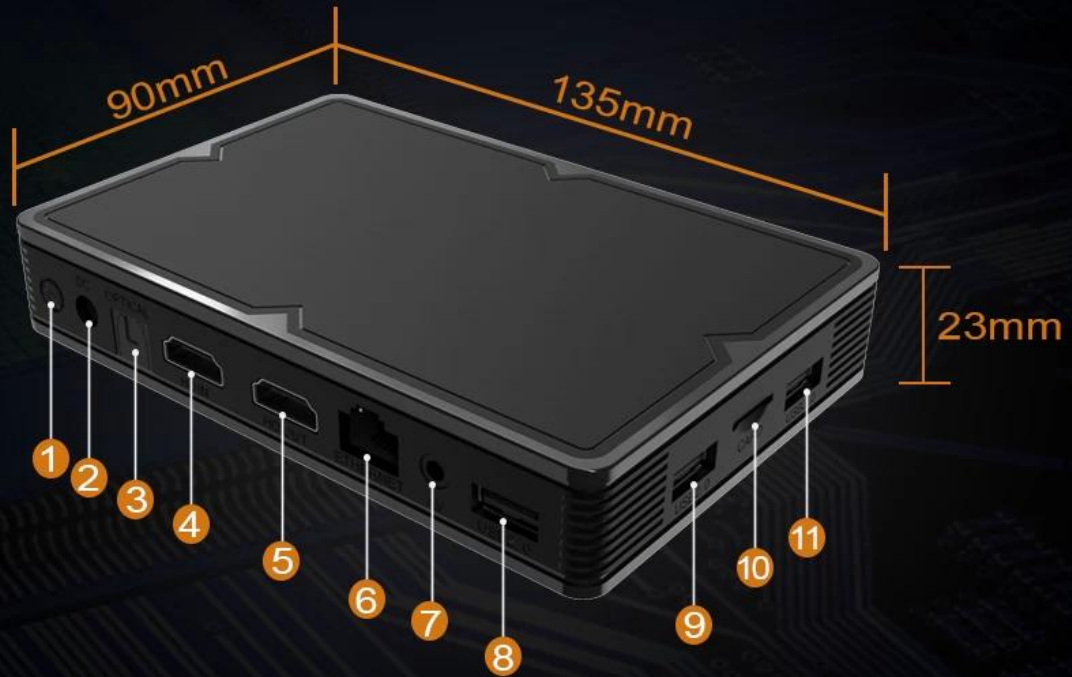

Boîtier TV Android 9.0, puce Allwinner H6, 4 go 32 go, avec affichage LED, Wifi double bande, LAN, Bluetooth, USB3.0

Caractéristiques

Numéro de modèle.	Boîtier TV Allwinner H6 Android 9.0
CPU	Allwinner H603 Quad-core 64 bits ARM Cortex™ - A53
GPU	GPU multicœur hautes performances Mali T720
ROM	DDR3 : 4 Go/2 Go
Stockage interne	eMMC : 32 Go (Option : 16 Go/64 Go)
Système d'exploitation	Android 9.0
WiFi	IEEE 802.11b/g/n/ac ; 2,4G/5G 2*2 mimo
Bluetooth	Bluetooth 4.1 HS ; Prise en charge de la télécommande vocale

Many ports Major possibilities

packs a lot of connectivity into a small space
easily connect to your hdtv

1 . POWER SWITCH

2 . DC 5V

3 . OPTICAL

4 . HDMI IN

5 . HDMI OUT

6 . ETHERNET