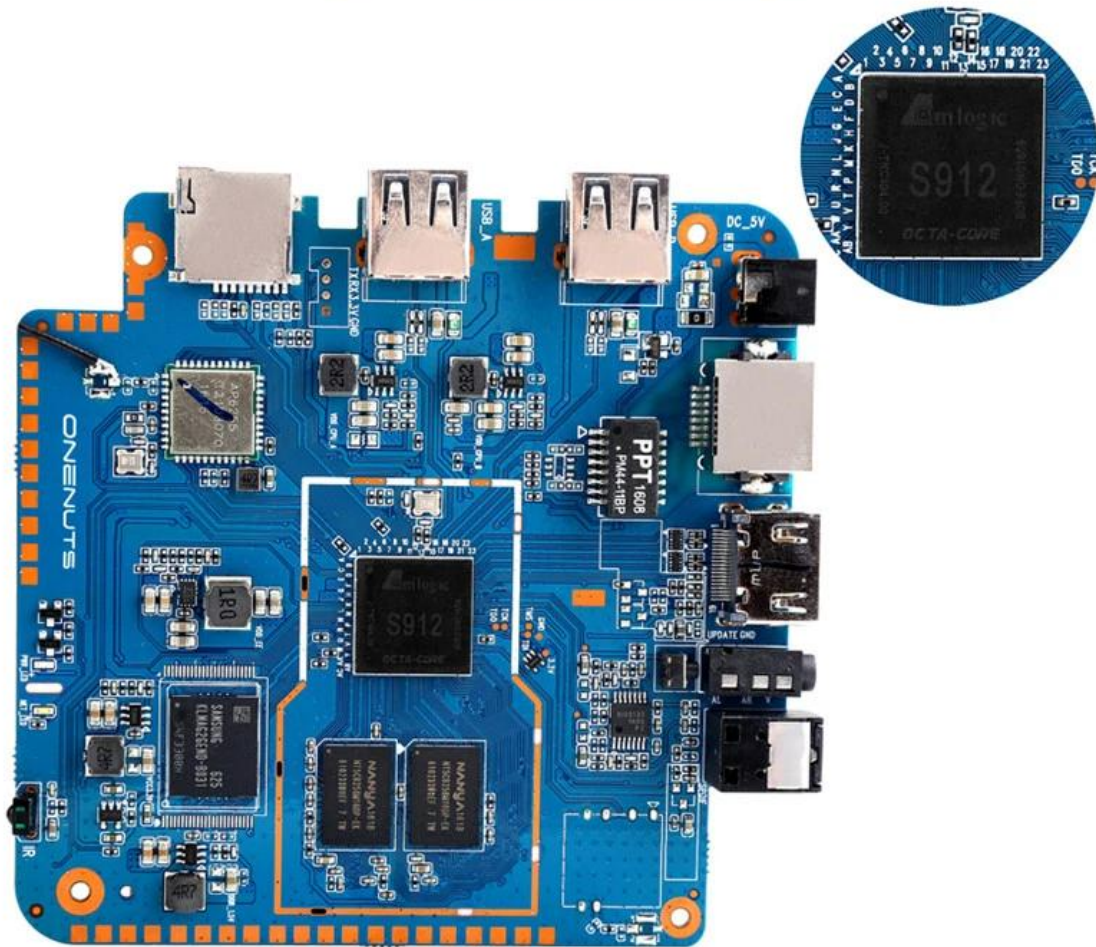

OTA Update

Support background auto upgrade and offer you the newest experience.

Product structure

What is in the box?

Portable & Environmental EVA Bag

Motherboard Show

La boîte Android Smart IPTV Free Channels 4K est conçue pour améliorer votre expérience de divertissement grâce à ses fonctionnalités et capacités innovantes. Voici un aperçu détaillé de ce que cet appareil a à offrir :