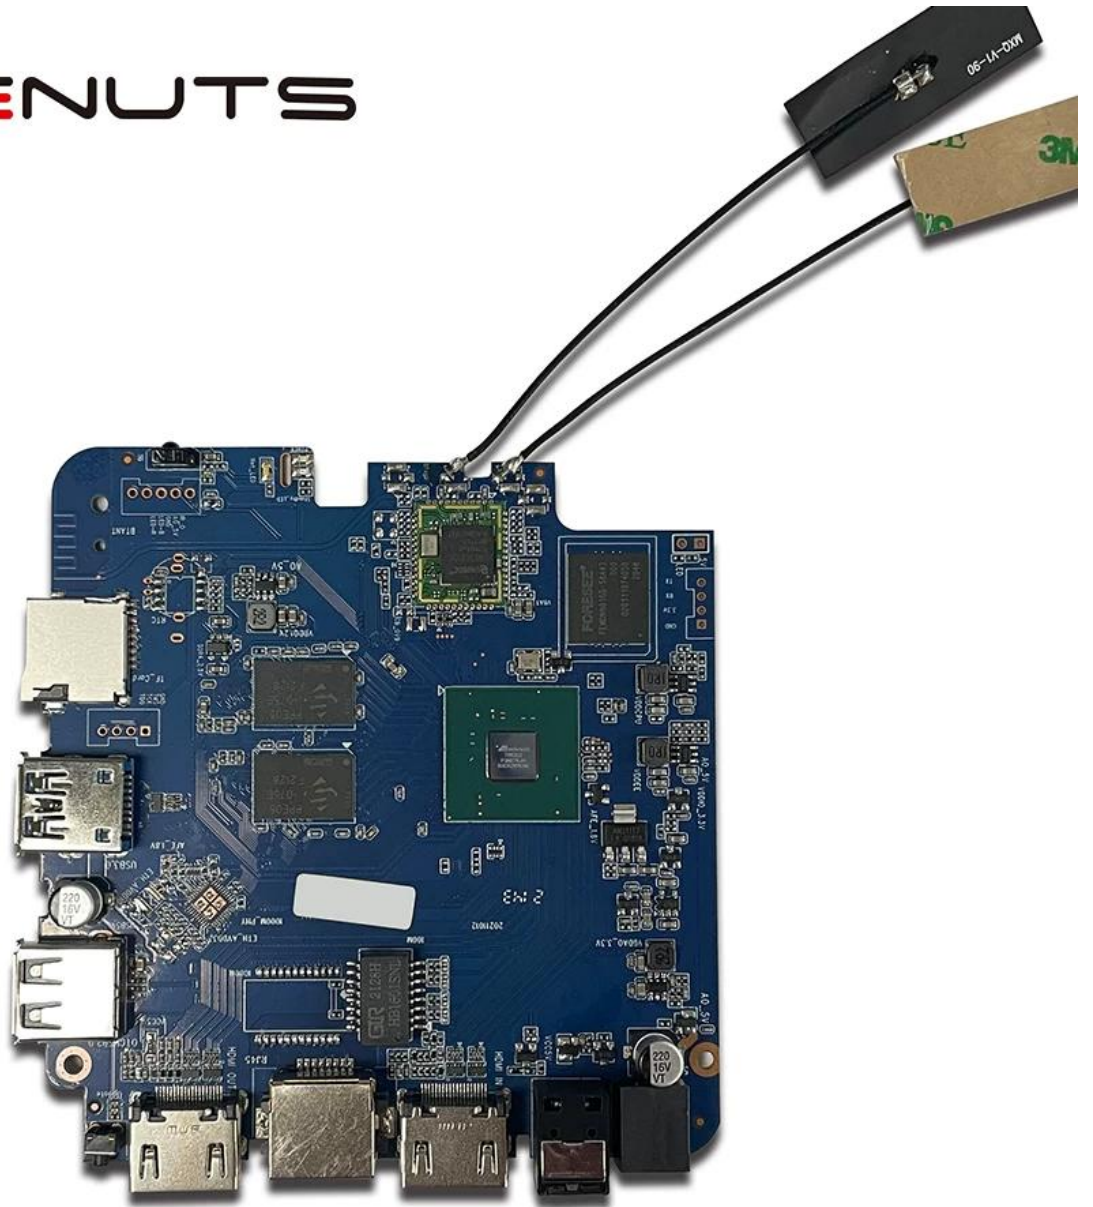

ONENUTS

Multi-core 32/64-bit CPU and 3D GPU with high performance	Powerful multimedia processing capability, supporting all mainstream video decoding including 8K/4K 10-bit AV1/H.265/VP9/AVS2	Supports all mainstream HDR standard including Dolby Vision, HDR10 and HLG	Unique Trulife picture quality enhancement engine, offering theater-like visual effect	Complete production-ready security solution, supporting secure boot, secure OS and mainstream DRMs
Ultra-high performance and ultra-low power consumption	Ultra-high SoC integration and rich peripheral interfaces	Complete IP license, including Dolby, DTS, etc.	Supports screen projection technology like DLNA, Miracast etc.	Provides mature turn-key solution for both split and AIO smart TV