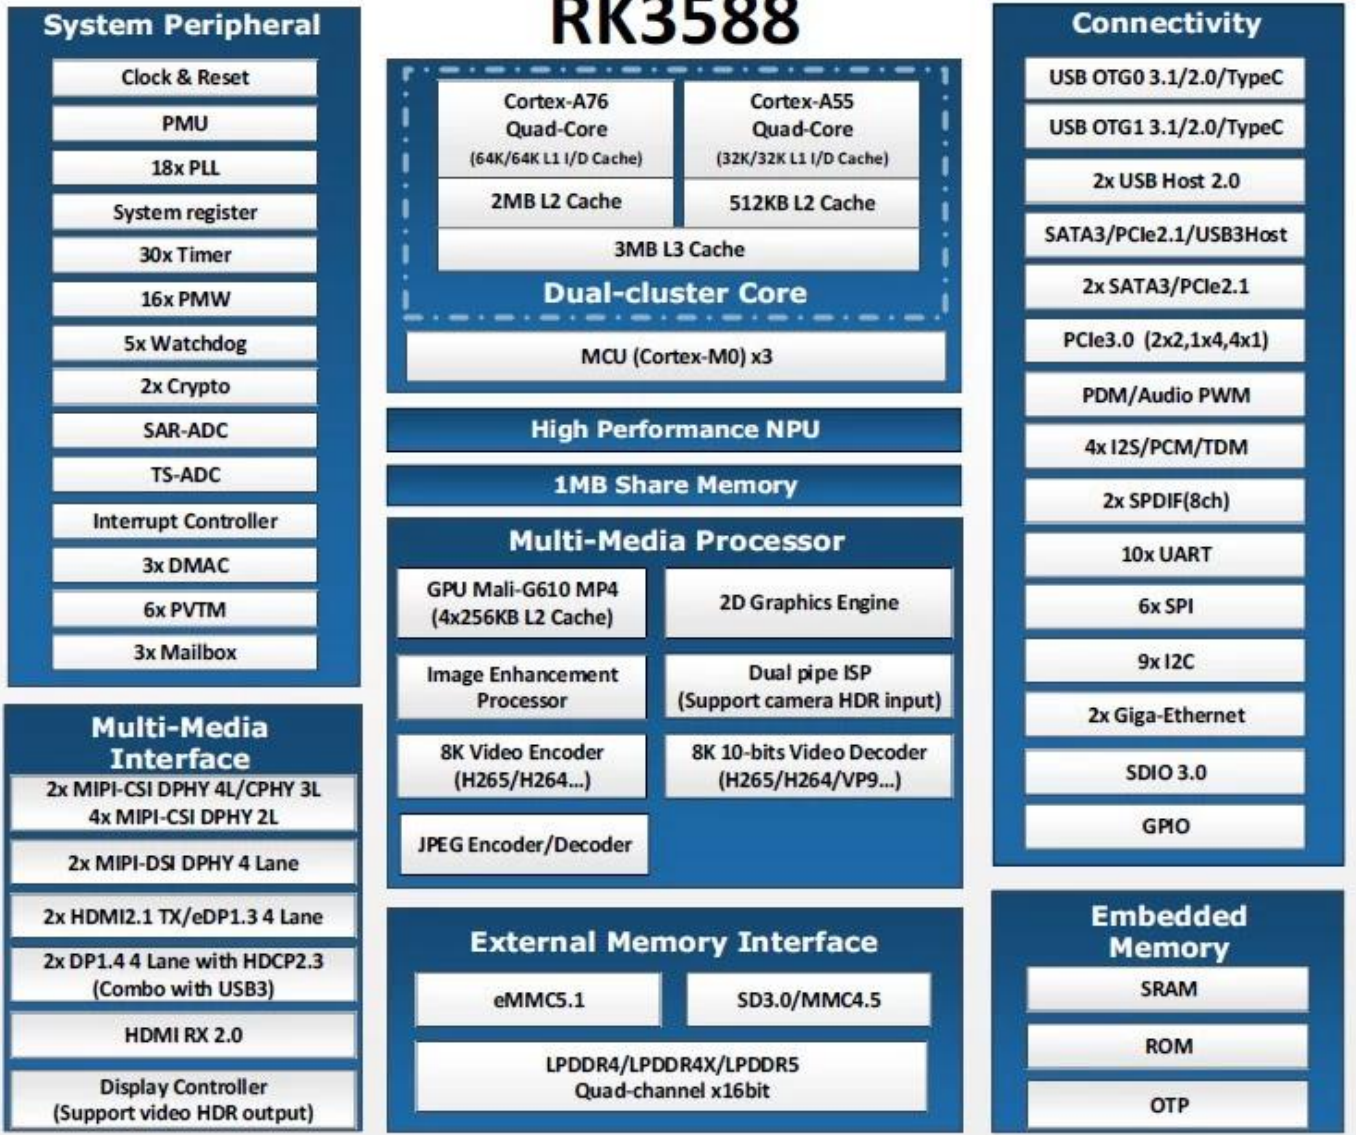

Fournisseur de boîte de télévision Internet OEM Android Smart TV Box

Rockchip
RK3588
A high performance, low power AIoT processor

The graphic features a dark blue background with a glowing circuit board pattern. On the right, a stylized chip is depicted with the text 'Rockchip RK3588' on it. The Rockchip logo is positioned in the upper left corner.

Typical Application Diagram – AIoT

RK3588 Target Applications

- Cockpit
- Smart display
- AI Camera
- Edge Computing
- ARM PC
- Tablet
- NVR
- AR/VR

Notre carte de développement IA Rockchip RK3588 Octa-Core 8K constitue le summum de l'innovation, offrant des capacités inégalées aux développeurs. Cette carte avancée change la donne pour les passionnés d'IA et les professionnels qui cherchent à repousser les limites du possible.

Performances octa-core puissantes

Au cœur de cette carte de développement se trouve le processeur Rockchip RK3588 Octa-Core, offrant une puissance de calcul exceptionnelle. Avec huit cœurs fonctionnant en tandem, il fournit la puissance de traitement nécessaire aux charges de travail d'IA exigeantes, garantissant une exécution rapide et efficace.