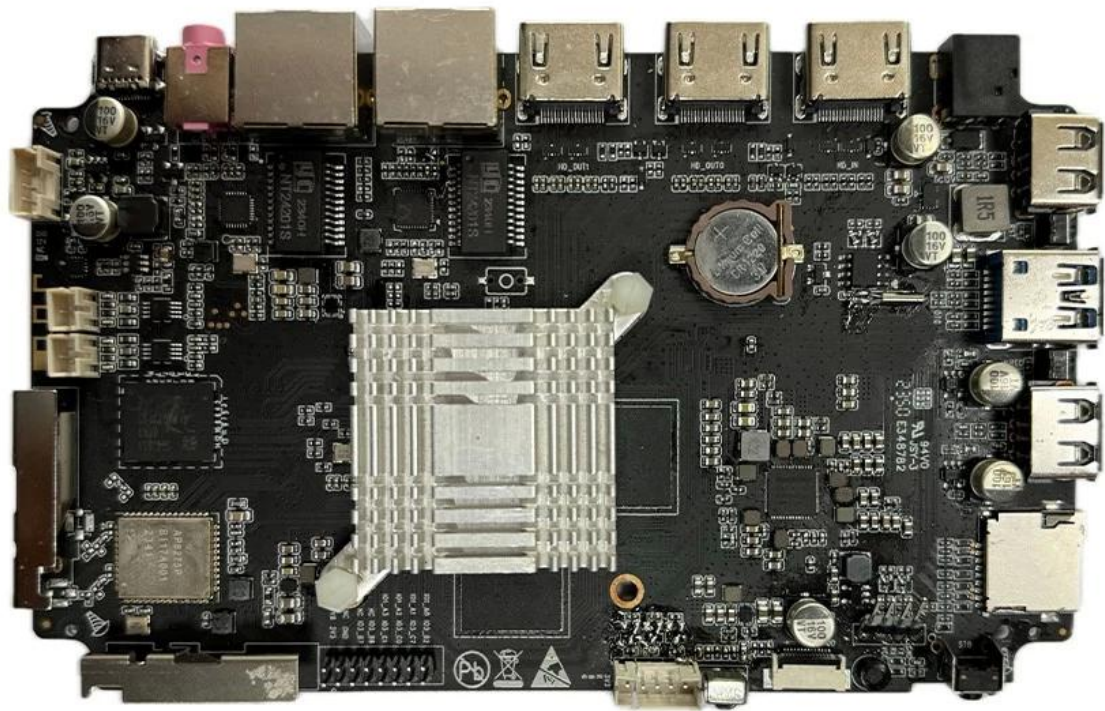

Fournisseur de boîte de télévision Internet OEM Android Smart TV Box

Rockchip
RK3588
A high performance, low power AIoT processor

The graphic features a dark blue background with a glowing circuit board pattern. On the right, a stylized chip is depicted with the text 'Rockchip RK3588' on it. The Rockchip logo is positioned in the upper left corner.

Typical Application Diagram – AIoT

RK3588 Target Applications

- Cockpit
- Smart display
- AI Camera
- Edge Computing
- ARM PC
- Tablet
- NVR
- AR/VR

Notre carte de développement IA Rockchip RK3588 Octa-Core 8K constitue le summum de l'innovation, offrant des capacités inégalées aux développeurs. Cette carte avancée change la donne pour les passionnés d'IA et les professionnels qui cherchent à repousser les limites du possible.

Performances octa-core puissantes

Au cœur de cette carte de développement se trouve le processeur Rockchip RK3588 Octa-Core, offrant une puissance de calcul exceptionnelle. Avec huit cœurs fonctionnant en tandem, il fournit la puissance de traitement nécessaire aux charges de travail d'IA exigeantes, garantissant une exécution rapide et efficace.

Résolution 8K pour des visuels immersifs

La carte RK3588 prend en charge la résolution 8K, ouvrant un nouveau niveau de clarté visuelle et de détail. Les développeurs peuvent exploiter tout le potentiel des écrans ultra haute définition, ce qui les rend idéaux pour les applications nécessitant une imagerie précise, telles que les diagnostics médicaux, la création de contenu et les simulations virtuelles.