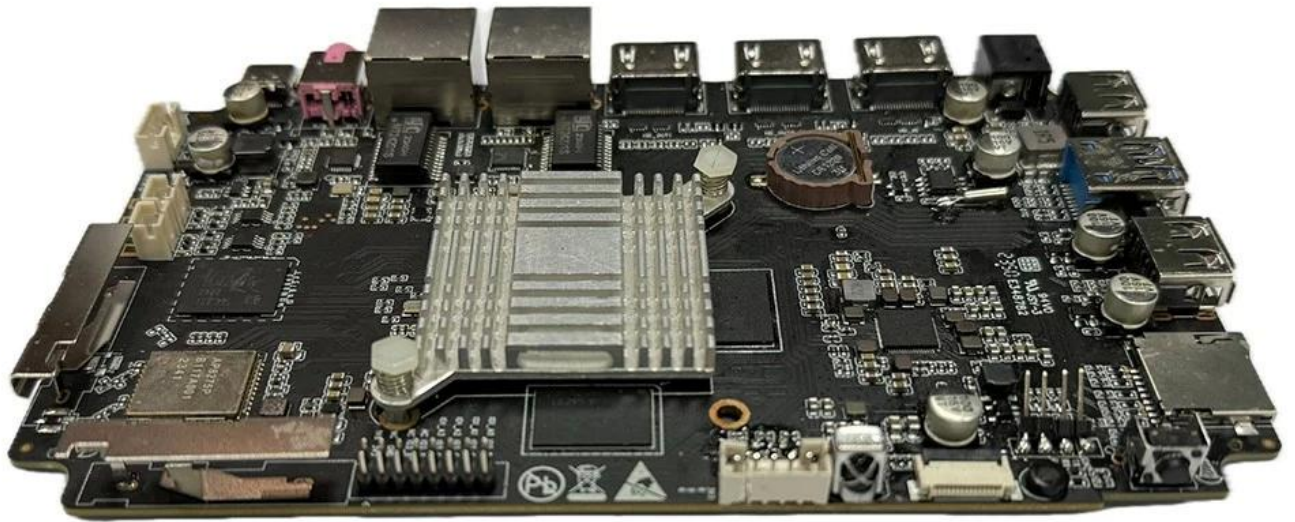

Fournisseur de boîte de télévision Internet OEM Android Smart TV Box

Rockchip
RK3588
A high performance, low power AIoT processor

The graphic features a dark blue background with a glowing circuit board pattern. On the right, a stylized chip is depicted with the text 'Rockchip RK3588' on it. The Rockchip logo is positioned in the upper left corner.

Typical Application Diagram – AIoT

RK3588 Target Applications

- Cockpit
- Smart display
- AI Camera
- Edge Computing
- ARM PC
- Tablet
- NVR
- AR/VR

Notre carte de développement IA Rockchip RK3588 Octa-Core 8K constitue le summum de l'innovation, offrant des capacités inégalées aux développeurs. Cette carte avancée change la donne pour les passionnés d'IA et les professionnels qui cherchent à repousser les limites du possible.

Performances octa-core puissantes

Au cœur de cette carte de développement se trouve le processeur Rockchip RK3588 Octa-Core, offrant une puissance de calcul exceptionnelle. Avec huit cœurs fonctionnant en tandem, il fournit la puissance de traitement nécessaire aux charges de travail d'IA exigeantes, garantissant une exécution rapide et efficace.

Résolution 8K pour des visuels immersifs

La carte RK3588 prend en charge la résolution 8K, ouvrant un nouveau niveau de clarté visuelle et de détail. Les développeurs peuvent exploiter tout le potentiel des écrans ultra haute définition, ce qui les rend idéaux pour les applications nécessitant une imagerie précise, telles que les diagnostics médicaux, la création de contenu et les simulations virtuelles.