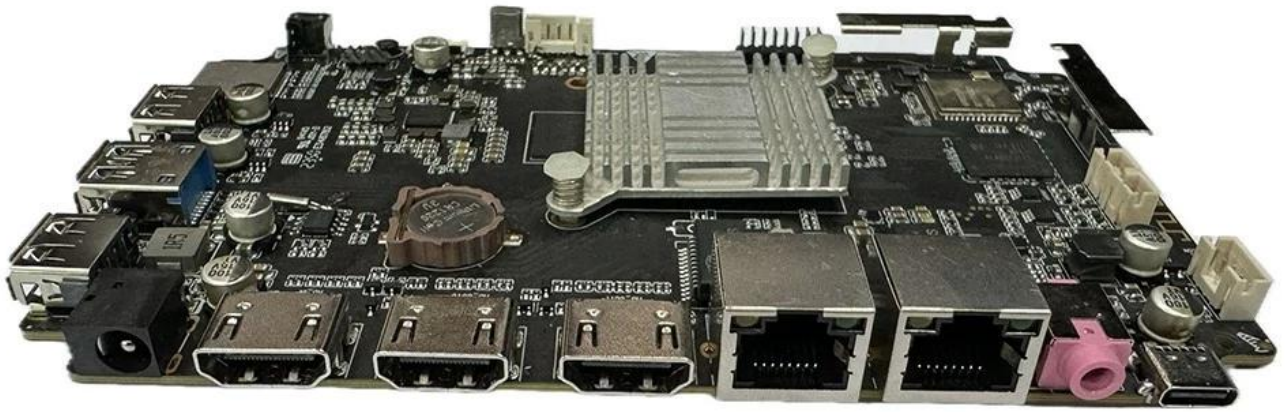

Fournisseur de boîte de télévision Internet OEM Android Smart TV Box

Rockchip
RK3588
A high performance, low power AIoT processor

The graphic features a dark blue background with a glowing circuit board pattern. On the right, a stylized chip is depicted with the text 'Rockchip RK3588' on it. The Rockchip logo is positioned in the upper left corner.

Typical Application Diagram – AIoT

RK3588 Target Applications

- Cockpit
- Smart display
- AI Camera
- Edge Computing
- ARM PC
- Tablet
- NVR
- AR/VR

Notre carte de développement IA Rockchip RK3588 Octa-Core 8K constitue le summum de l'innovation, offrant des capacités inégalées aux développeurs. Cette carte avancée change la donne pour les passionnés d'IA et les professionnels qui cherchent à repousser les limites du possible.

Performances octa-core puissantes

Au cœur de cette carte de développement se trouve le processeur Rockchip RK3588 Octa-Core, offrant une puissance de calcul exceptionnelle. Avec huit cœurs fonctionnant en tandem, il fournit la puissance de traitement nécessaire aux charges de travail d'IA exigeantes, garantissant une exécution rapide et efficace.

Accélération de l'IA avec 6TOPS NPU

Équipée d'un NPU (Neural Processing Unit) 6TOPS de pointe, cette carte de développement est conçue pour les tâches centrées sur l'IA. Le NPU accélère les algorithmes d'apprentissage automatique, permettant une inférence et une prise de décision rapides. De la vision par ordinateur au traitement du langage naturel, la carte RK3588 est une centrale électrique pour le développement de l'IA.