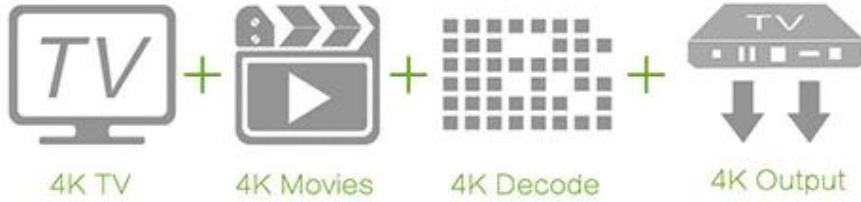

Boîtier Smart TV Android Stream 905X 4K Kodi

Matériel:

CPU	Amlogic S905X Quad Core ARM Cortex A53 à 2 GHz	
GPU	GPU Penta-core Mali-450MP à 750 MHz,	
Mémoire	DDR3: 1 Go (Option : 2 Go)	
Éclair	eMMC: 8 Go (Option : 16 Go)	
Wifi	IEEE 802.11b/g/n	
Module	Plastique : Couleur Noir	
	1 * HDMI	Sortie UHD 4K*2K, HDMI 2.0A
	1 * SORTIE AV	Sortie définition standard 480i/576i
	2 *USB	1 * port hôte USB, 1 * périphérique USB
E/S	1 * OPTIQUE	Sortie l'audio numérique
	1 * RJ45	Interface Ethernet
	1 * CARTE TF	Prise en charge de 4 Go/8 Go/16 Go/32 Go/64 Go
Pouvoir	C.C 5V/2A <input type="checkbox"/> Indicateur LED , Fonctionnement <input type="checkbox"/> Bleu; Attendre <input type="checkbox"/> Rouge	

Smart Box

Remote,
Anywhere,
Any angle.

The box can paste in to Wall or TV and others.

- 1.Magic tape
- 2.Pothook Designed
- 3.Dual IR designed,remote control easy.

Put the photo,musics,and videos on your television.