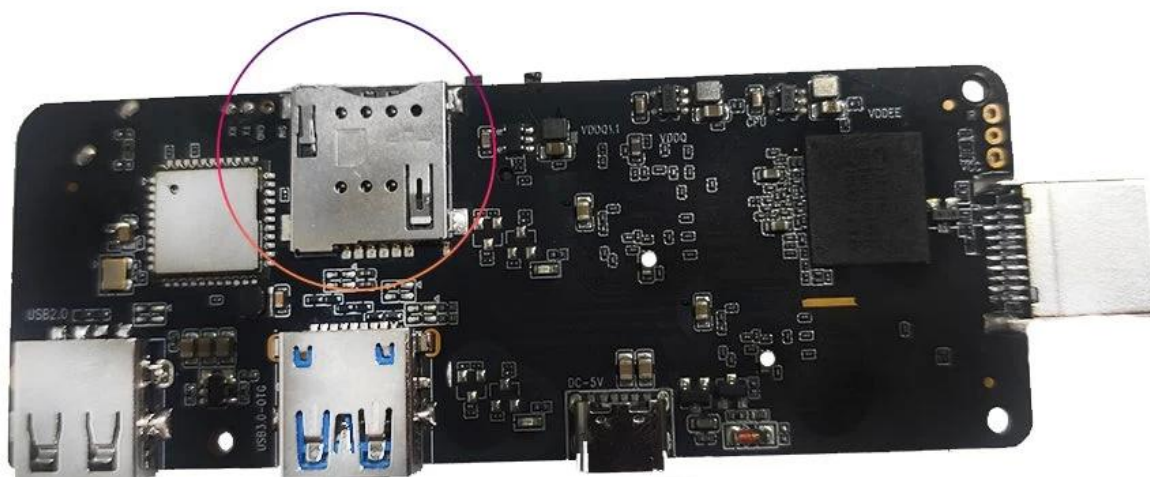

Application	KODI dernière version Prend en charge la lecture haute définition locale, prend en charge l'installation et la lecture de plug-ins
Accessoire	Manuel d'utilisation, câble HDMI, télécommande IR, adaptateur secteur
Option	Prise en charge de la souris et du clavier via USB ou BT ; Prise en charge de la souris et du clavier sans fil 2,4 GHz via un dongle USB 2,4 GHz

SIM card slot

Notre Boîte de télévision Android avec prise en charge 3G/4G LTE WCDMA redéfinit le divertissement à domicile, offrant la meilleure expérience Android Box TV avec une connectivité inégalée, un streaming transparent et un accès polyvalent aux applications.

Connectivité ultime Avec la prise en charge 3G/4G LTE WCDMA, notre Android TV Box garantit une connectivité ininterrompue pour un streaming, des jeux et un accès fluides aux applications. Profitez d'un accès Internet rapide et fiable pour une expérience visuelle améliorée.