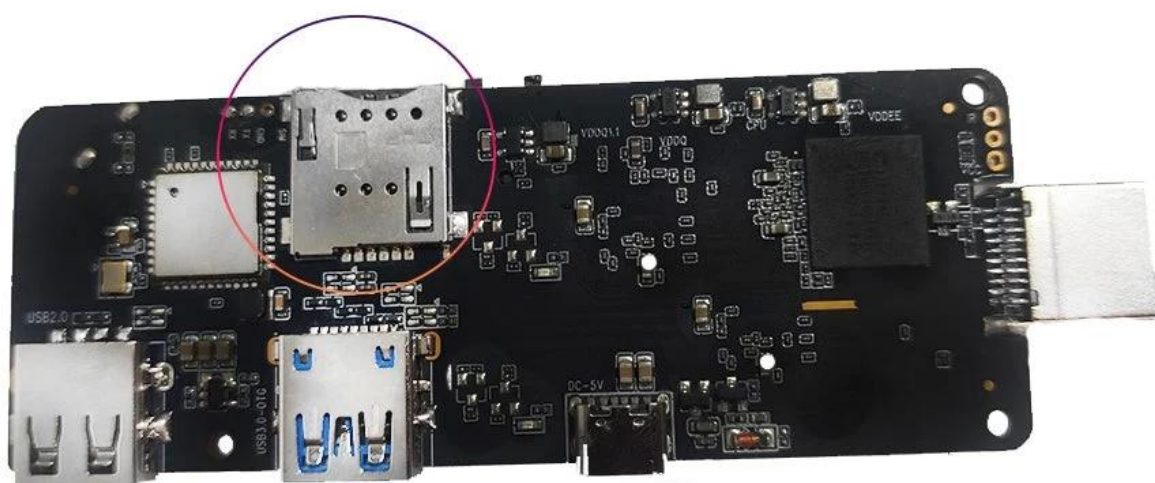

## SIM card slot

Notre BOÎTE TV Android avec un module sans fil 3G/4G LTE WCDMA intégré est une solution de pointe qui révolutionne le divertissement à domicile. Cet appareil avancé combine les fonctionnalités d'un boîtier TV traditionnel avec la puissance de la connectivité Internet mobile, offrant aux utilisateurs une expérience de streaming et de navigation inégalée.