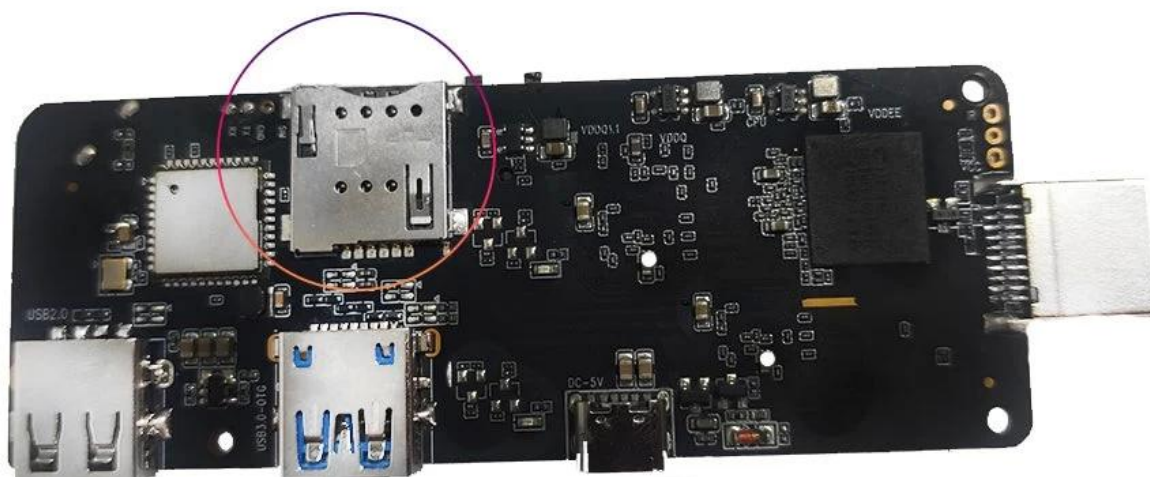

Application	KODI dernière version Prend en charge la lecture haute définition locale, prend en charge l'installation et la lecture de plug-ins
Accessoire	Manuel d'utilisation, câble HDMI, télécommande IR, adaptateur secteur
Option	Prise en charge de la souris et du clavier via USB ou BT ; Prise en charge de la souris et du clavier sans fil 2,4 GHz via un dongle USB 2,4 GHz

SIM card slot

Bienvenue dans notre gamme de boîtiers TV Android avec connectivité LTE/WCDMA, conçus pour fournir un accès Internet haut débit et des expériences de divertissement haut de gamme à une fraction du coût. En tant que principal fournisseur en Chine, nous nous engageons à fournir des produits de qualité dotés de fonctionnalités avancées pour améliorer votre configuration de divertissement à domicile.

Connectivité haut débit :

1. **Prise en charge LTE/WCDMA** : Bénéficiez de vitesses Internet ultra-rapides grâce à la