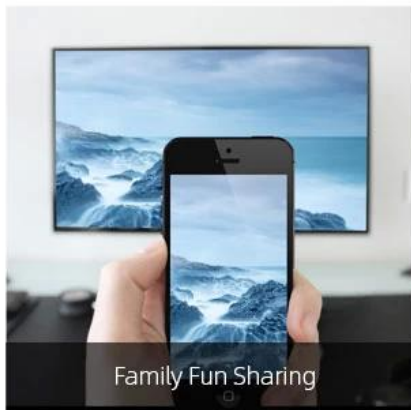

Une box Android TV est parfaite pour les personnes qui souhaitent profiter de leur plateforme OTT préférée à la télévision. Pour les amateurs de binge-watch, il est agréable de pouvoir accéder à des applications comme Netflix et Amazon Prime sur leur téléviseur. Pour convertir votre téléviseur en appareil Android, il vous suffit de coupler le [Boîte de télévision](#) avec lui via une connexion Bluetooth ou HDMI. Une fois cela fait, votre téléviseur peut être utilisé comme téléviseur intelligent. En plus d'accéder au multimédia, vous pouvez jouer à des jeux sur votre téléviseur, même si les opérations de jeu seront minimes, elles seront amusantes et valent la peine d'être essayées.

Phone Hard Drive U disk

USB3.0 with super fast data-read speed

Smooth, stable, and fast playback of local videos. You can share the happy moment on TV together.

DLNA

Airplay

Miracast

Leisure and entertainment

Family Fun Sharing

Working meeting

Ultra high quality

Ultra-high-definition 4K resolution with a new generation of HDR image quality engine. Rich details display to let you see the world more clearly. 8K video decoding engine supported, which bring you more exciting content.