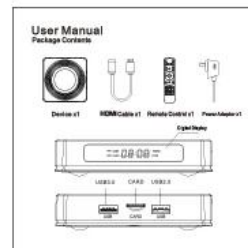

Various interfaces such as HDMI, LAN, USB, etc. which bring you a smart and colorful enjoyment.

Package Contents

Power Supply*1

HD data cable*1

User Manual*1

Remote Control*1

Améliorez votre expérience de divertissement à domicile avec notre Boîte de télévision Android 4K Ultra HD, dotée du processeur Quad Core Amlogic S905X4 de pointe. Voici pourquoi notre boîtier TV se démarque :