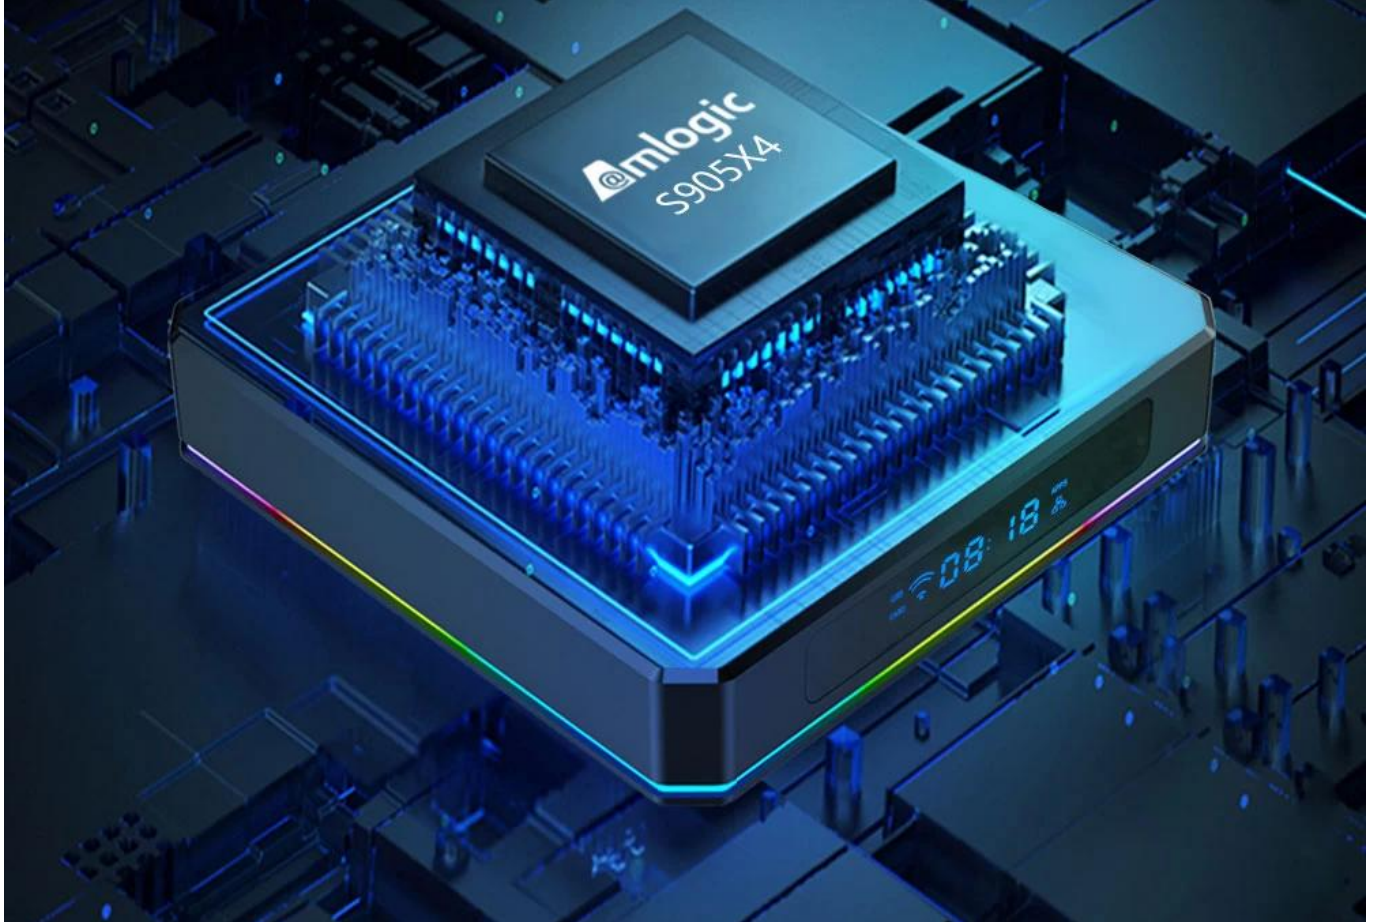

Une box Android TV est parfaite pour les personnes qui souhaitent profiter de leur plateforme OTT préférée à la télévision. Pour les amateurs de binge-watch, il est agréable de pouvoir accéder à des applications comme Netflix et Amazon Prime sur leur téléviseur. Pour convertir votre téléviseur en appareil Android, il vous suffit de coupler le [Boîte de télévision](#) avec lui via une connexion Bluetooth ou HDMI. Une fois cela fait, votre téléviseur peut être utilisé comme téléviseur intelligent. En plus d'accéder au multimédia, vous pouvez jouer à des jeux sur votre téléviseur, même si les opérations de jeu seront minimes, elles seront amusantes et valent la peine d'être essayées.

Amlogic Quad-core 64 bit

The S905X4 chipset is an advanced application processor with AV1 video codec, secured 4K video codec engine and HDR image processing functions.

Android 11

Application installation is more flexible