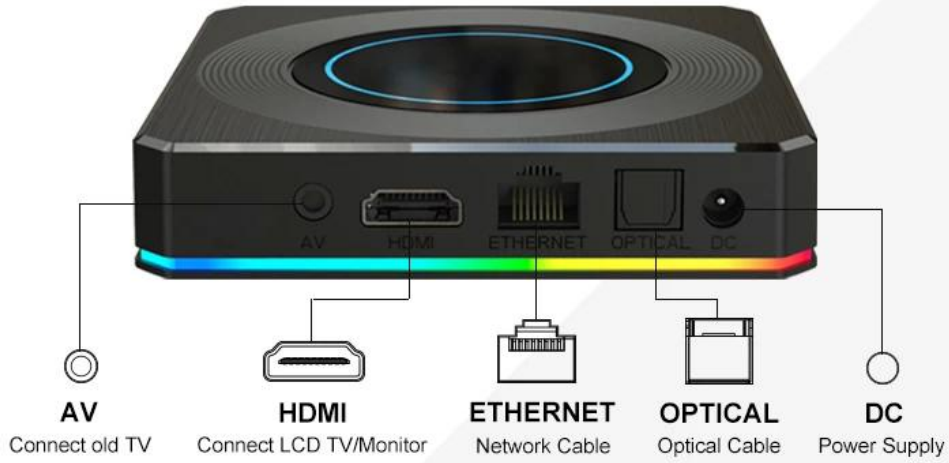

Various interfaces such as HDMI, LAN, USB, etc. which bring you a smart and colorful enjoyment.

Package Contents

Power Supply*1

HD data cable*1

User Manual*1

Remote Control*1

Améliorez votre expérience de divertissement à domicile avec notre Boîte de télévision Android 4K Ultra HD, dotée du processeur Quad Core Amlogic S905X4 de pointe. Voici pourquoi notre boîtier TV se démarque :