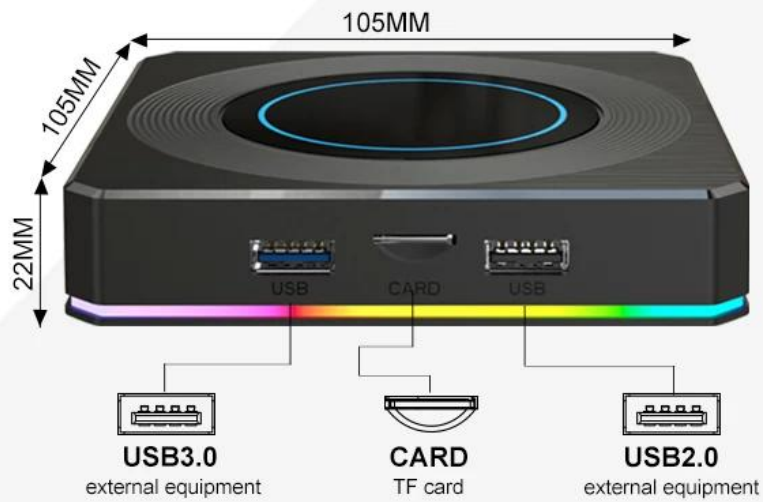

Various interfaces such as HDMI, LAN, USB, etc. which bring you a smart and colorful enjoyment.

Package Contents

Power Supply*1

HD data cable*1

User Manual*1

Remote Control*1

Améliorez votre expérience de divertissement à domicile avec notre Boîte de télévision Android 4K Ultra HD, dotée du processeur Quad Core Amlogic S905X4 de pointe. Voici pourquoi notre boîtier TV se démarque :